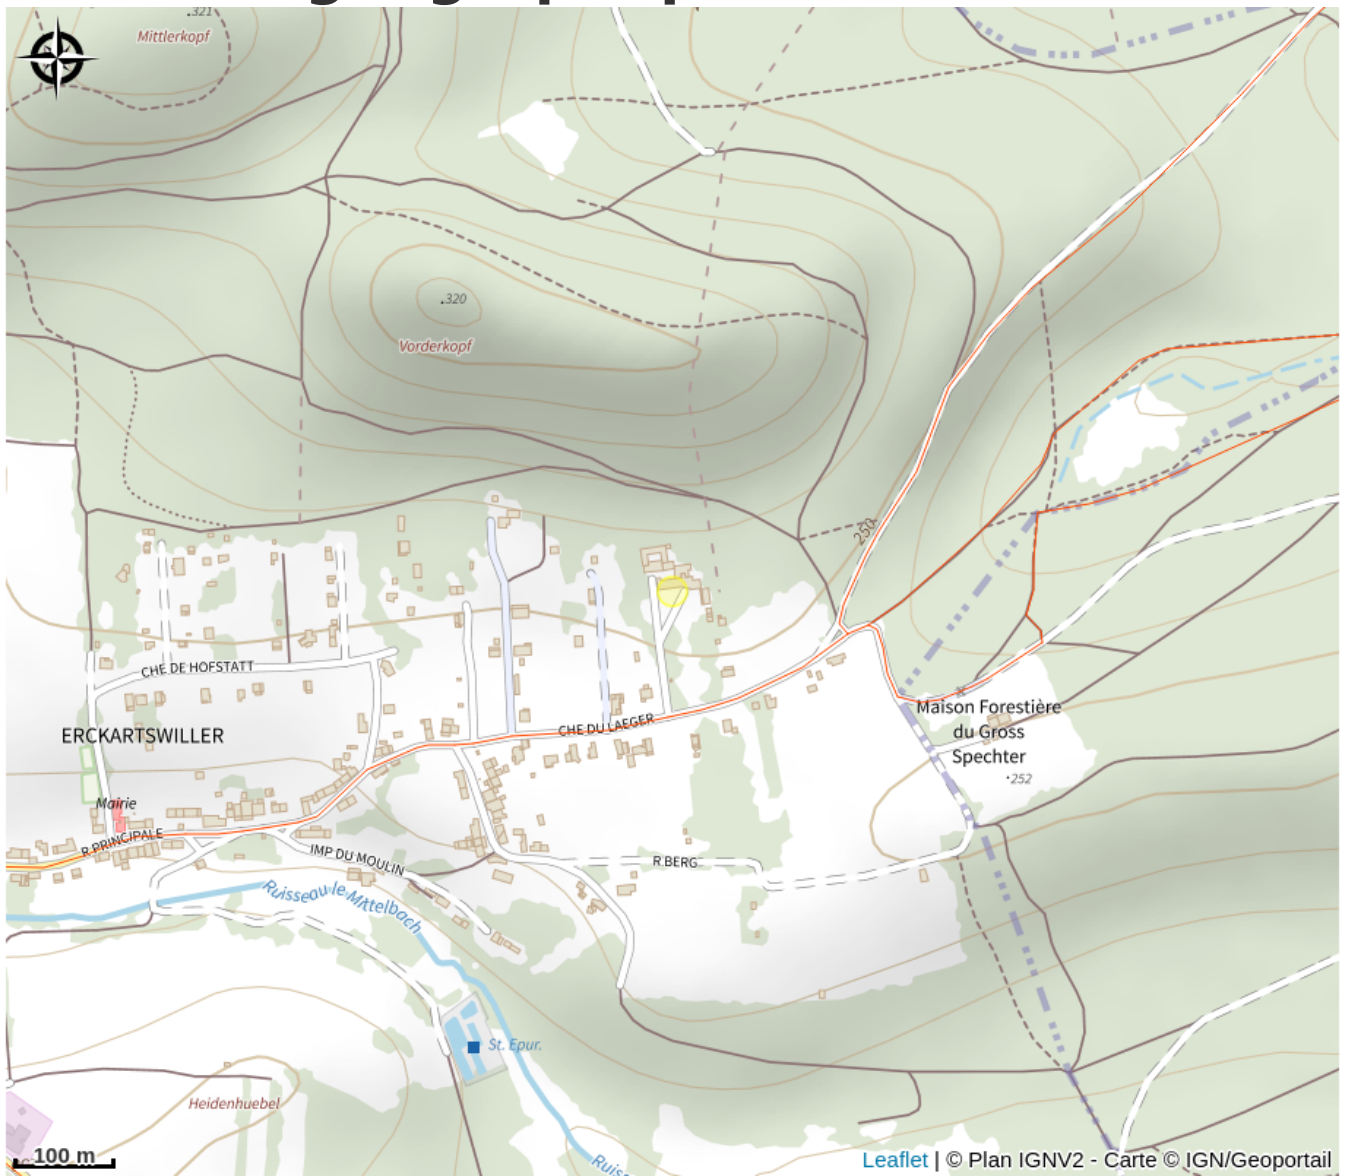

# HALTE GOURDE - Centre de vacances Théodore Monod

Pays de la Petite Pierre

Crédit photo : (c)CentreThéodoreMonod

## Infos pratiques

Categorie : Haltes Gourde

# Description

Horaires pouvant varier

# Situation géographique