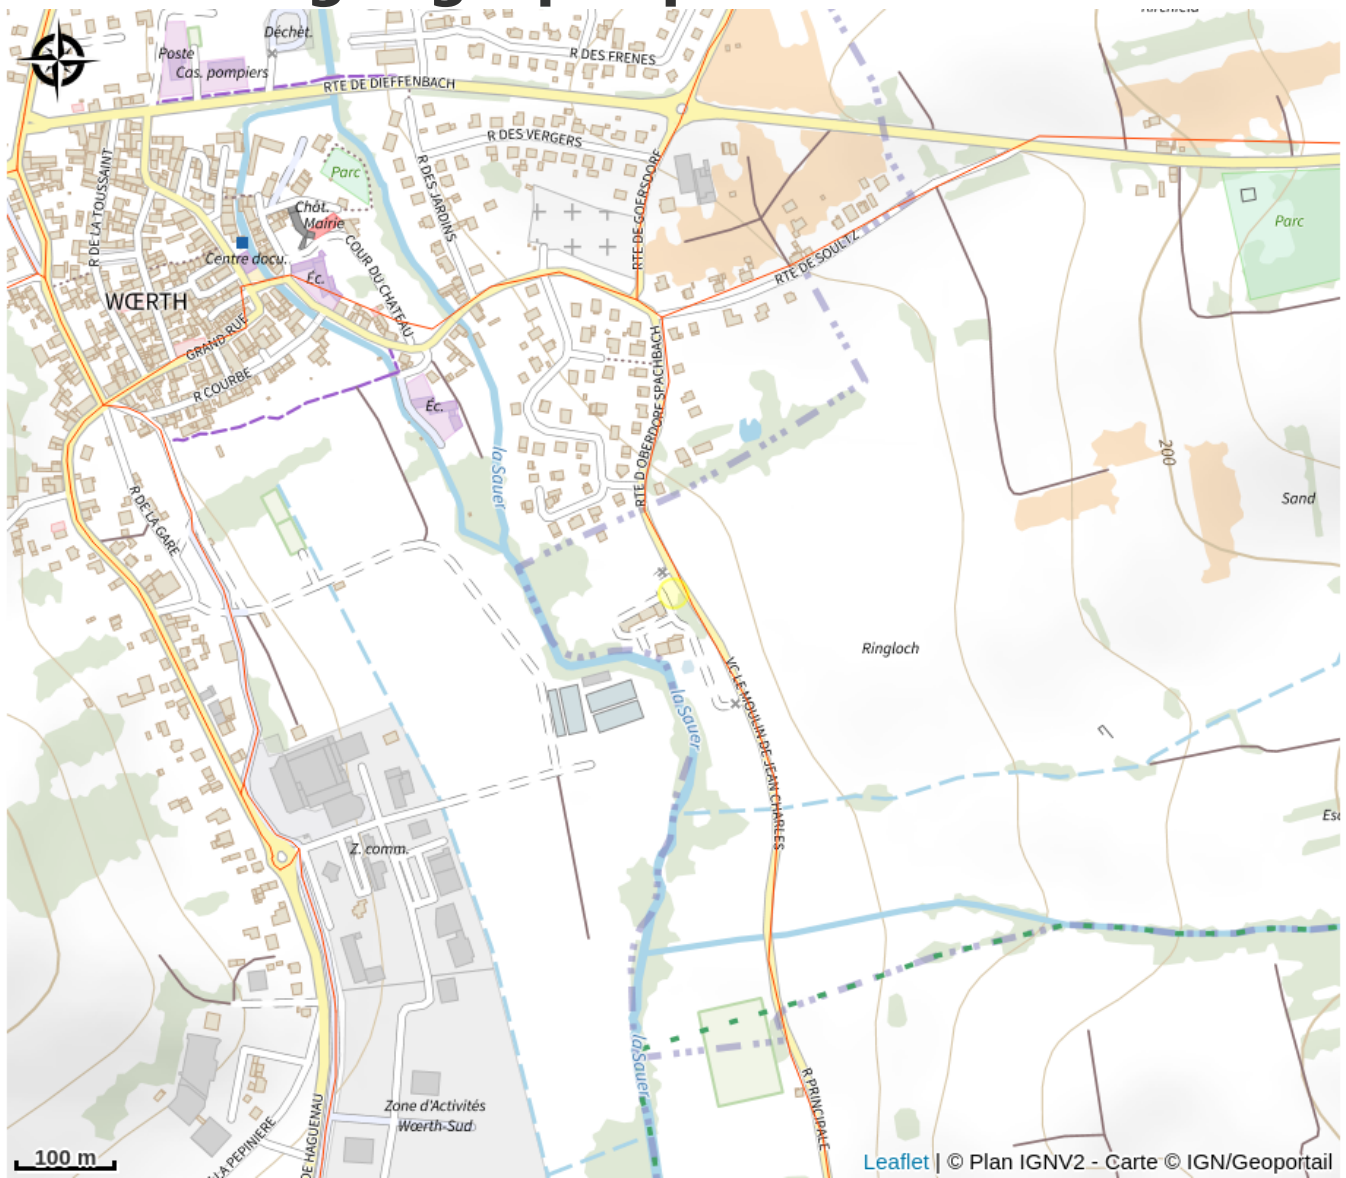

# HALTE GOURDE - LES GITES DE LA KARLSMUHLE, Goersdorf

Alsace Verte

Crédit photo : Halte Gourde

## Infos pratiques

Categorie : Haltes Gourde

# Situation géographique