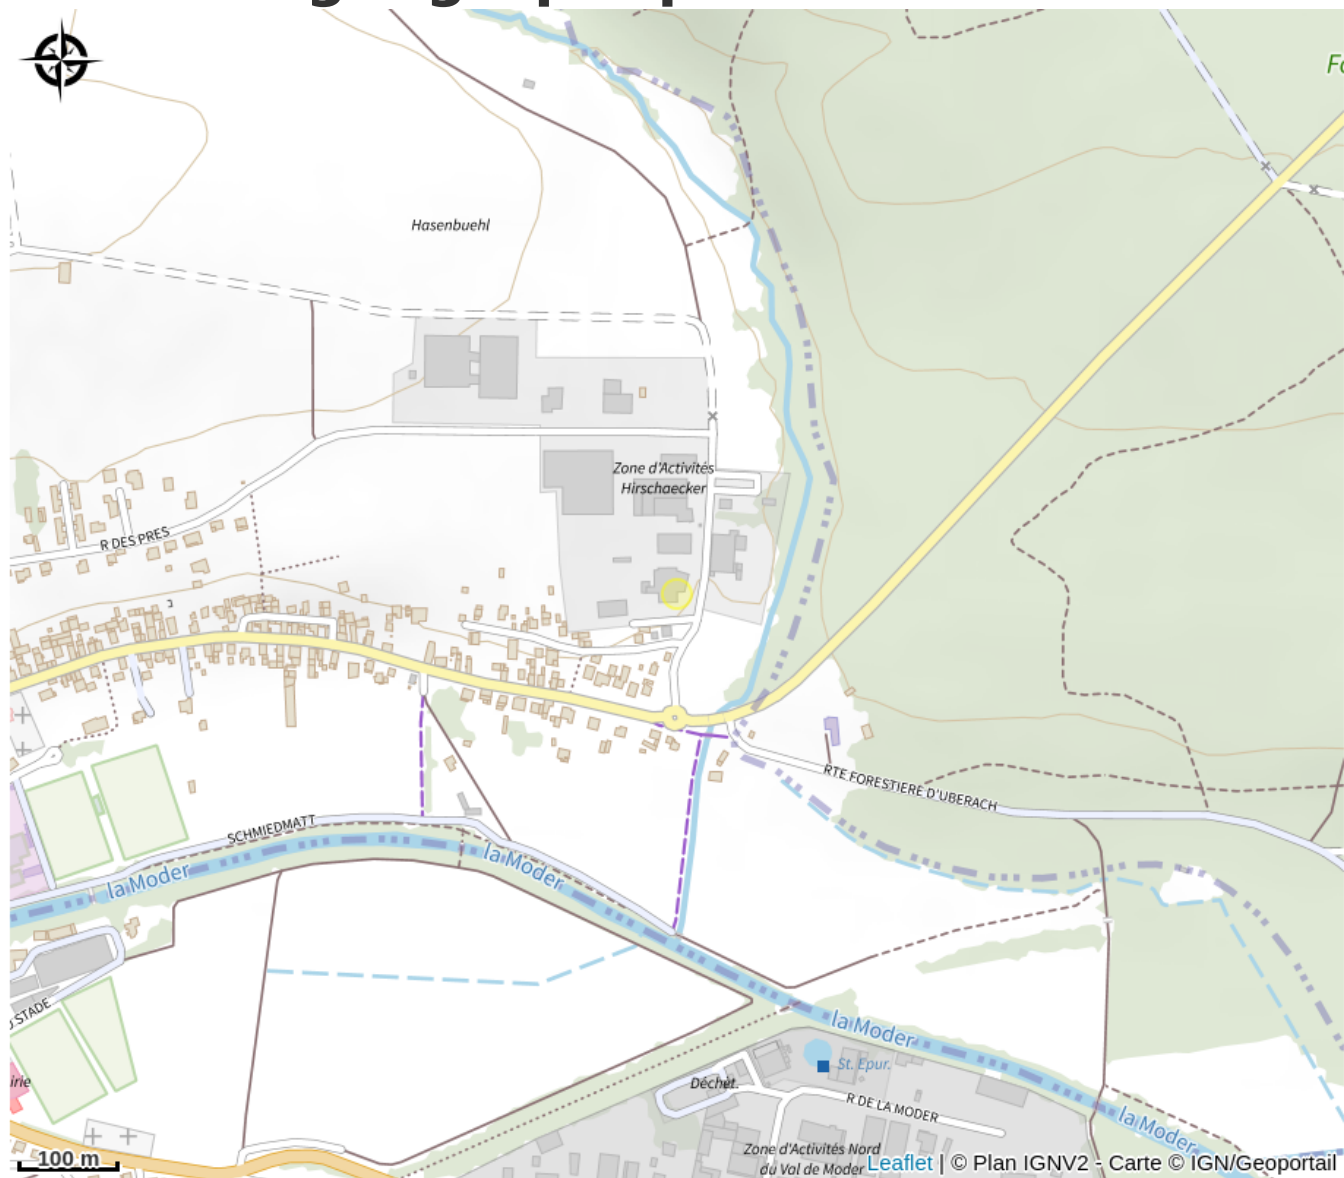

Halte gourde - Brasserie Uberach

Val de Moder

Crédit : PNRBV

Infos pratiques

Catégorie : Haltes Gourde

Description

10 mètres à gauche de la porte d'entrée ou point d'eau et toilettes à l'intérieur aux heures d'ouverture

Situation géographique

Toutes les informations pratiques

Contact

5 rue du cerf
67350 Val de Moder

Tél. : 0388070777

Tél. : 0388070777

brasserie.uberach@wanadoo.fr

<http://brasserie-uberach.fr>