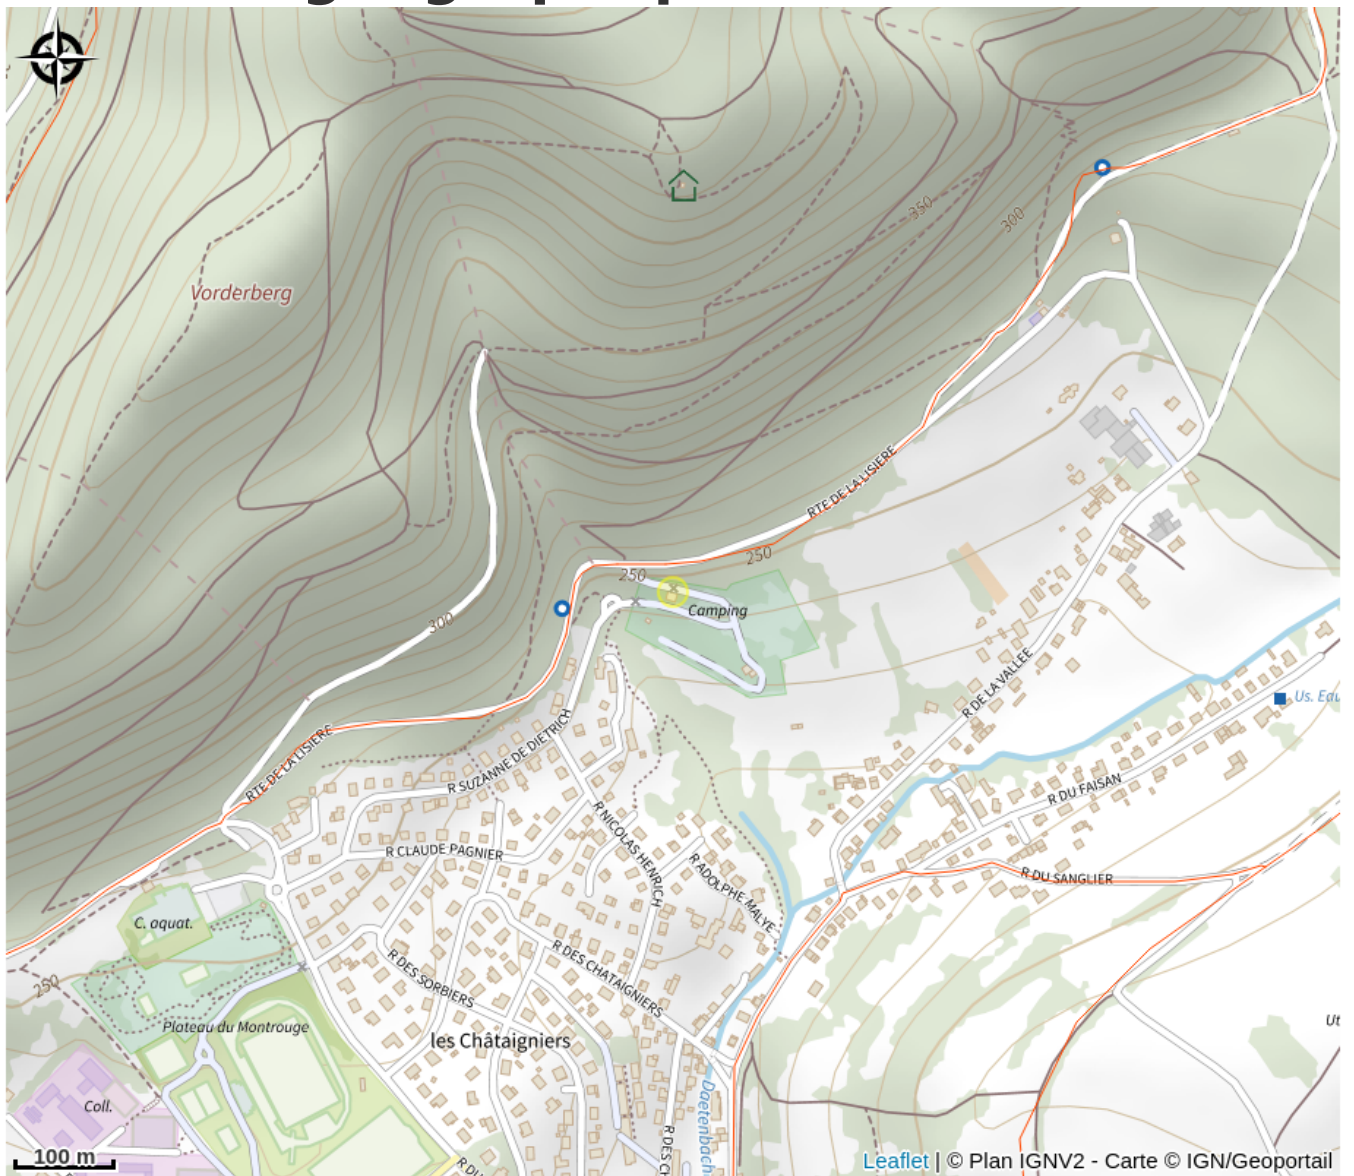

Halte gourde - Domaine du Heidenkopf

Alsace Verte

Crédit : Domaine du Heidenkopf

Infos pratiques

Catégorie : Haltes Gourde

Description

ROBINET EXTÉRIEUR : Bloc sanitaire du camping

Situation géographique