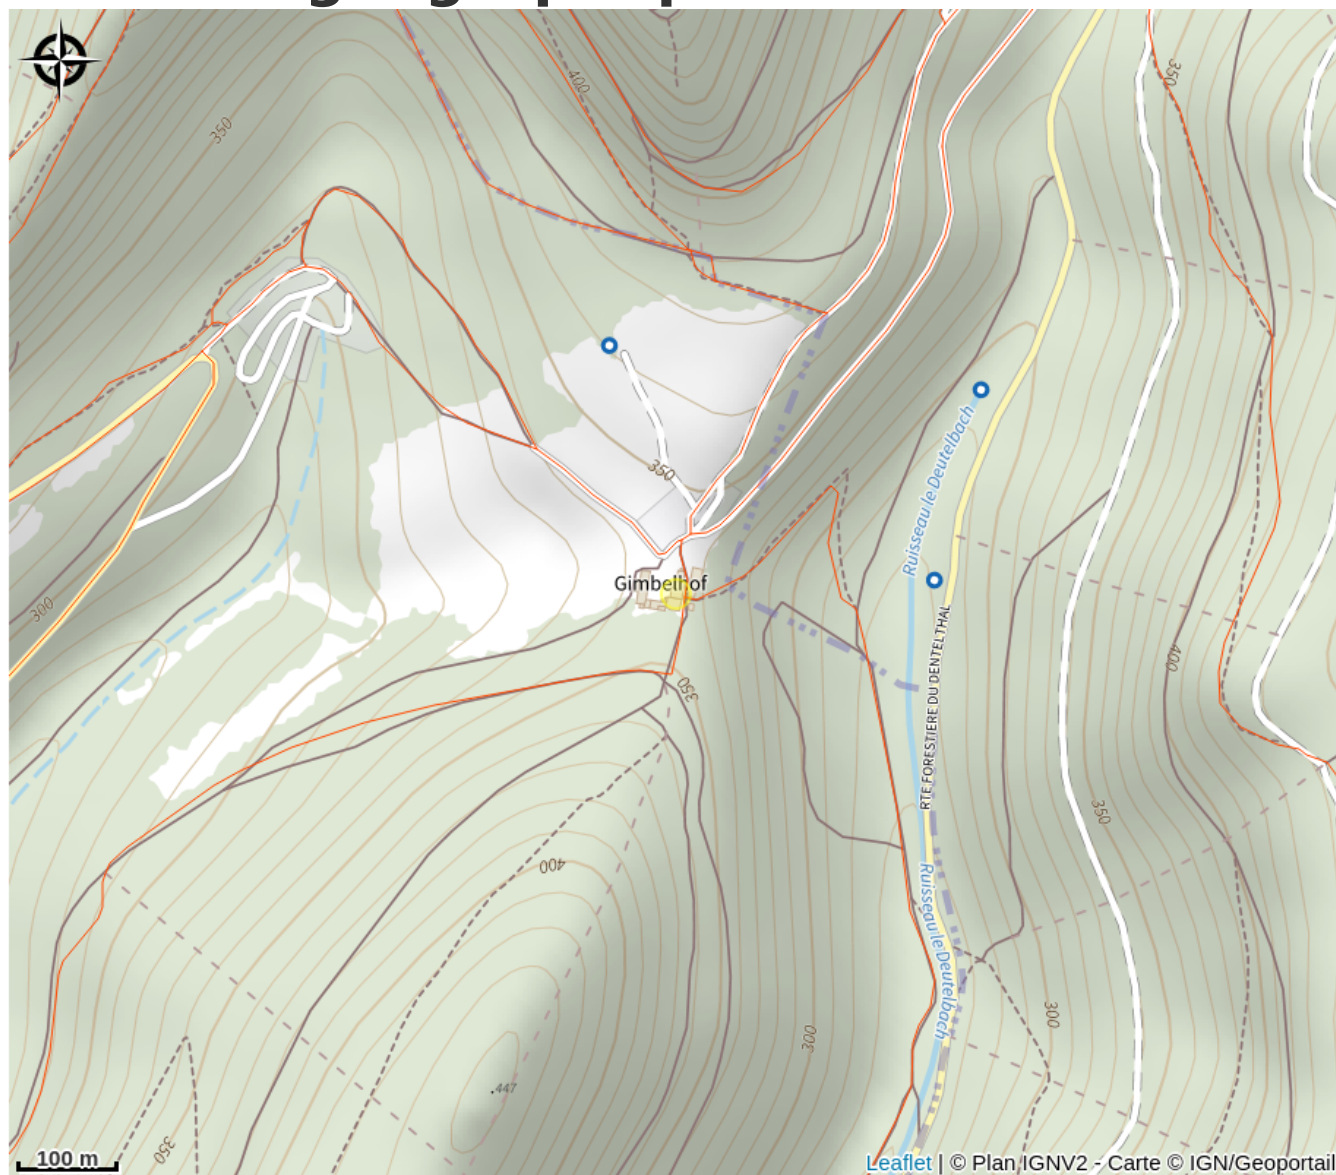

# Halte gourde - Ferme Gimbelhof

Alsace Verte

Crédit : Pnrvn

## Infos pratiques

Catégorie : Haltes Gourde

# Description

A côté du plan du Club Vosgien

# Situation géographique