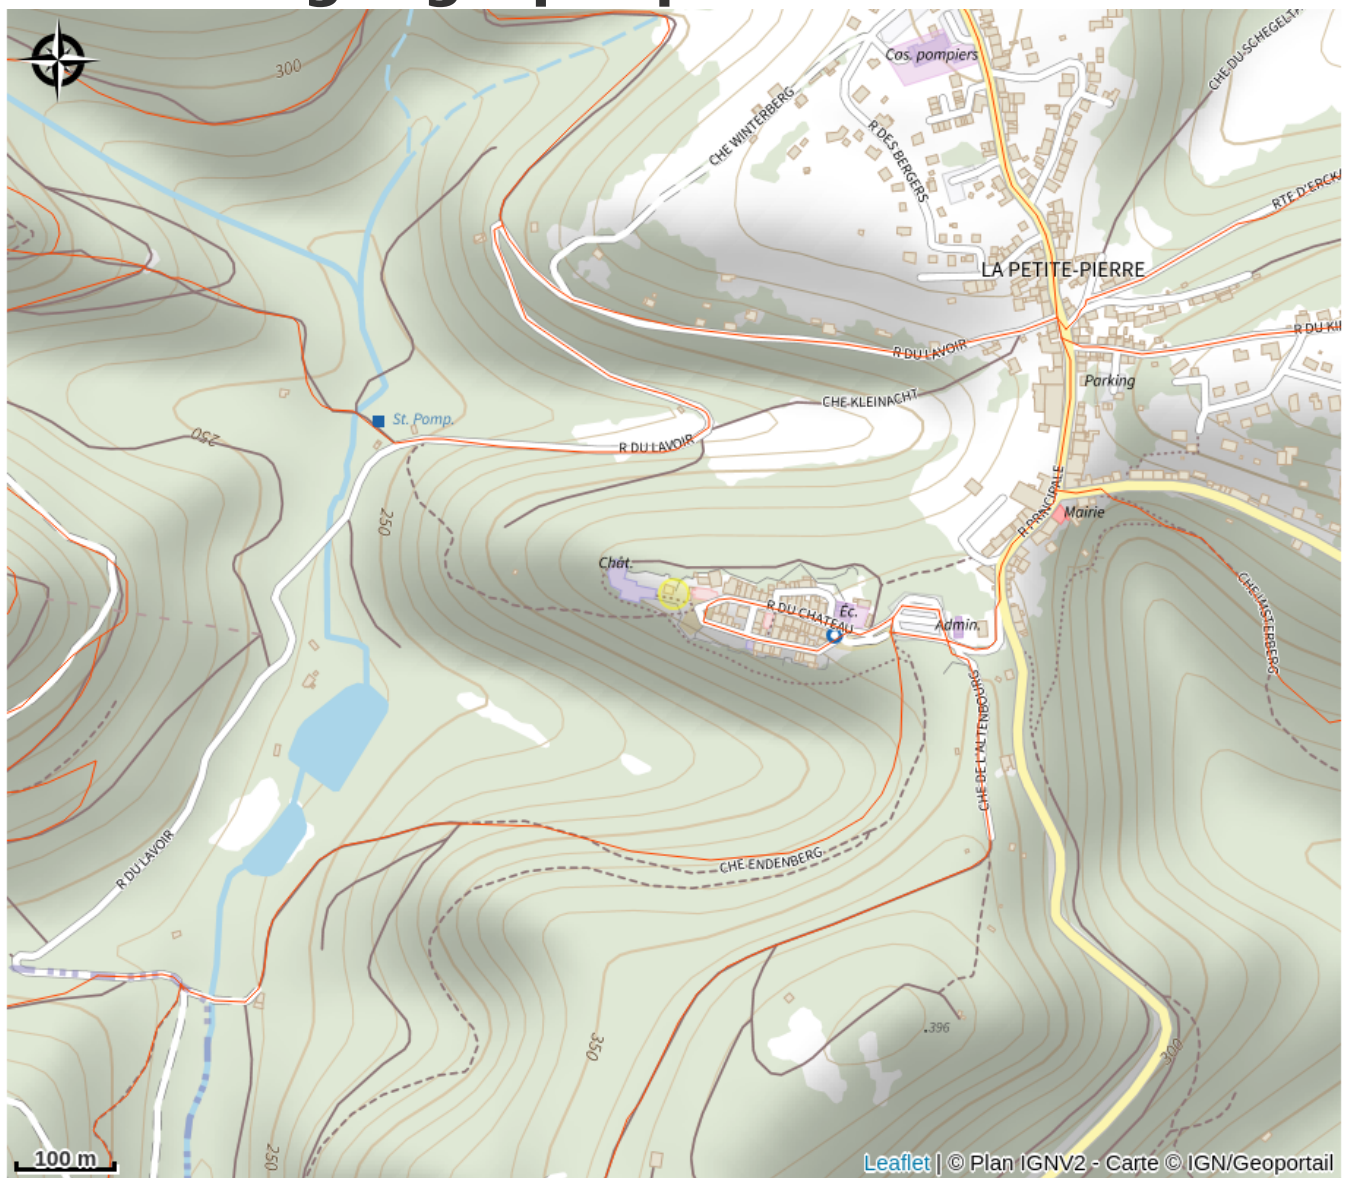

Situation géographique