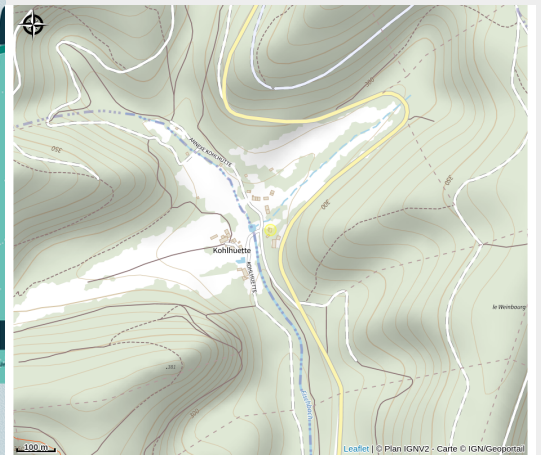

# Halte gourde - L'atelier de Gilou

Pays de la Petite Pierre

Crédit : Halte Gourde

## Infos pratiques

Catégorie : Haltes Gourde

# Description

maison blanche aux volets bleu. point d'eau à l'arrière de la maison sur la terrasse

# Situation géographique