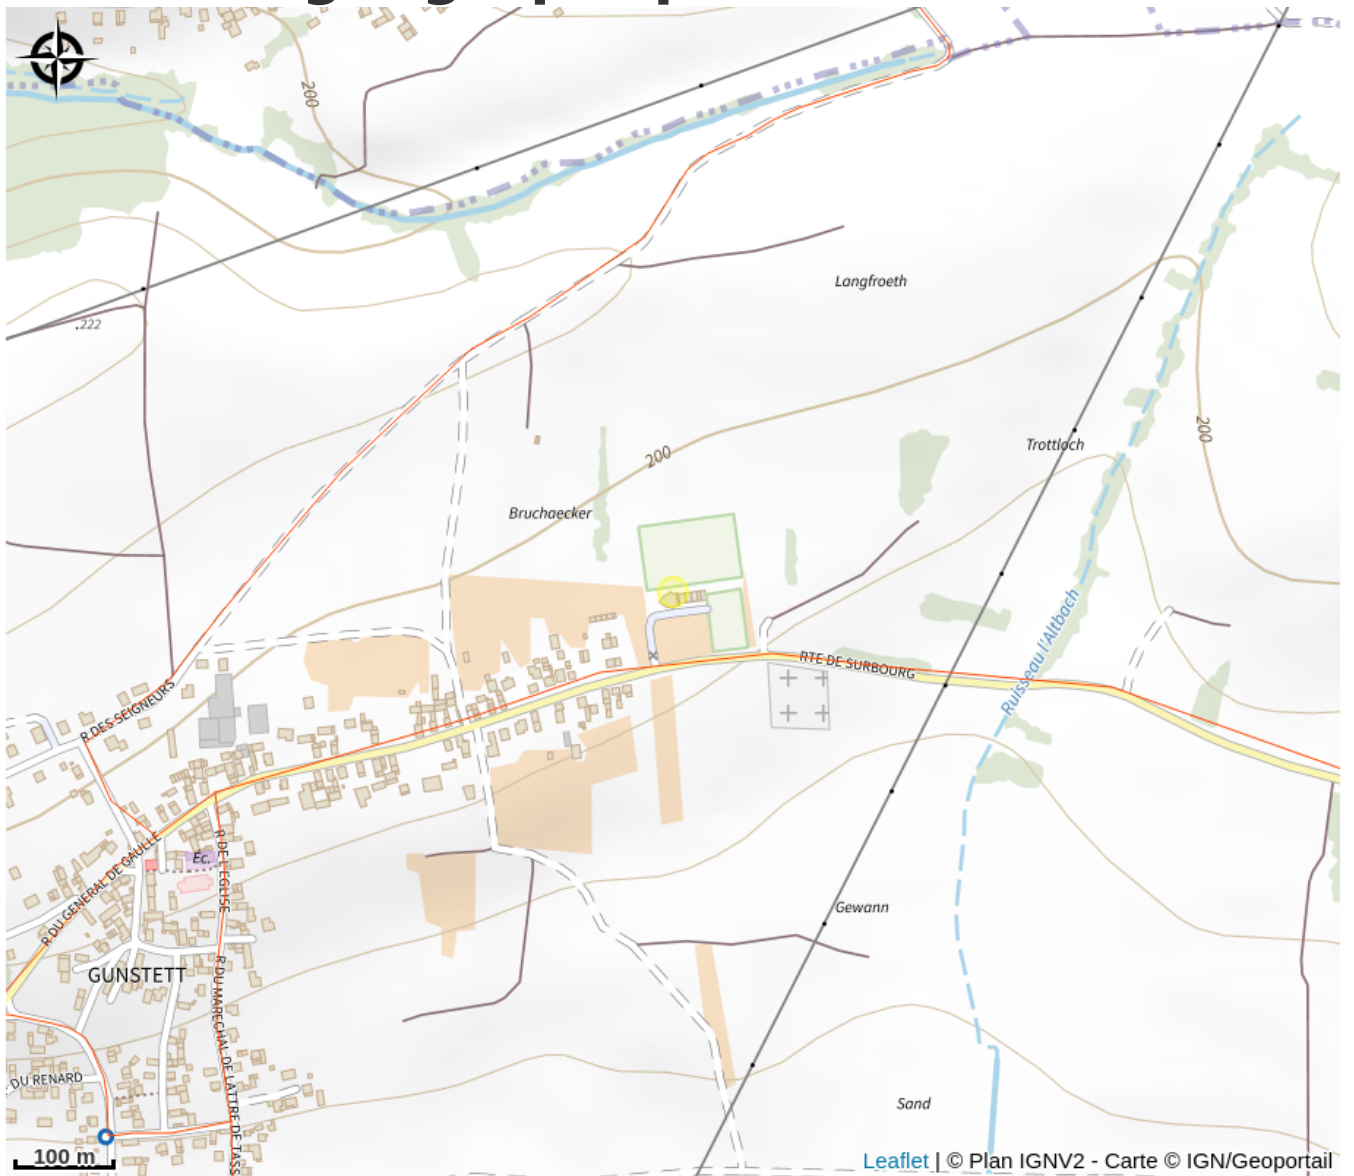

Situation géographique