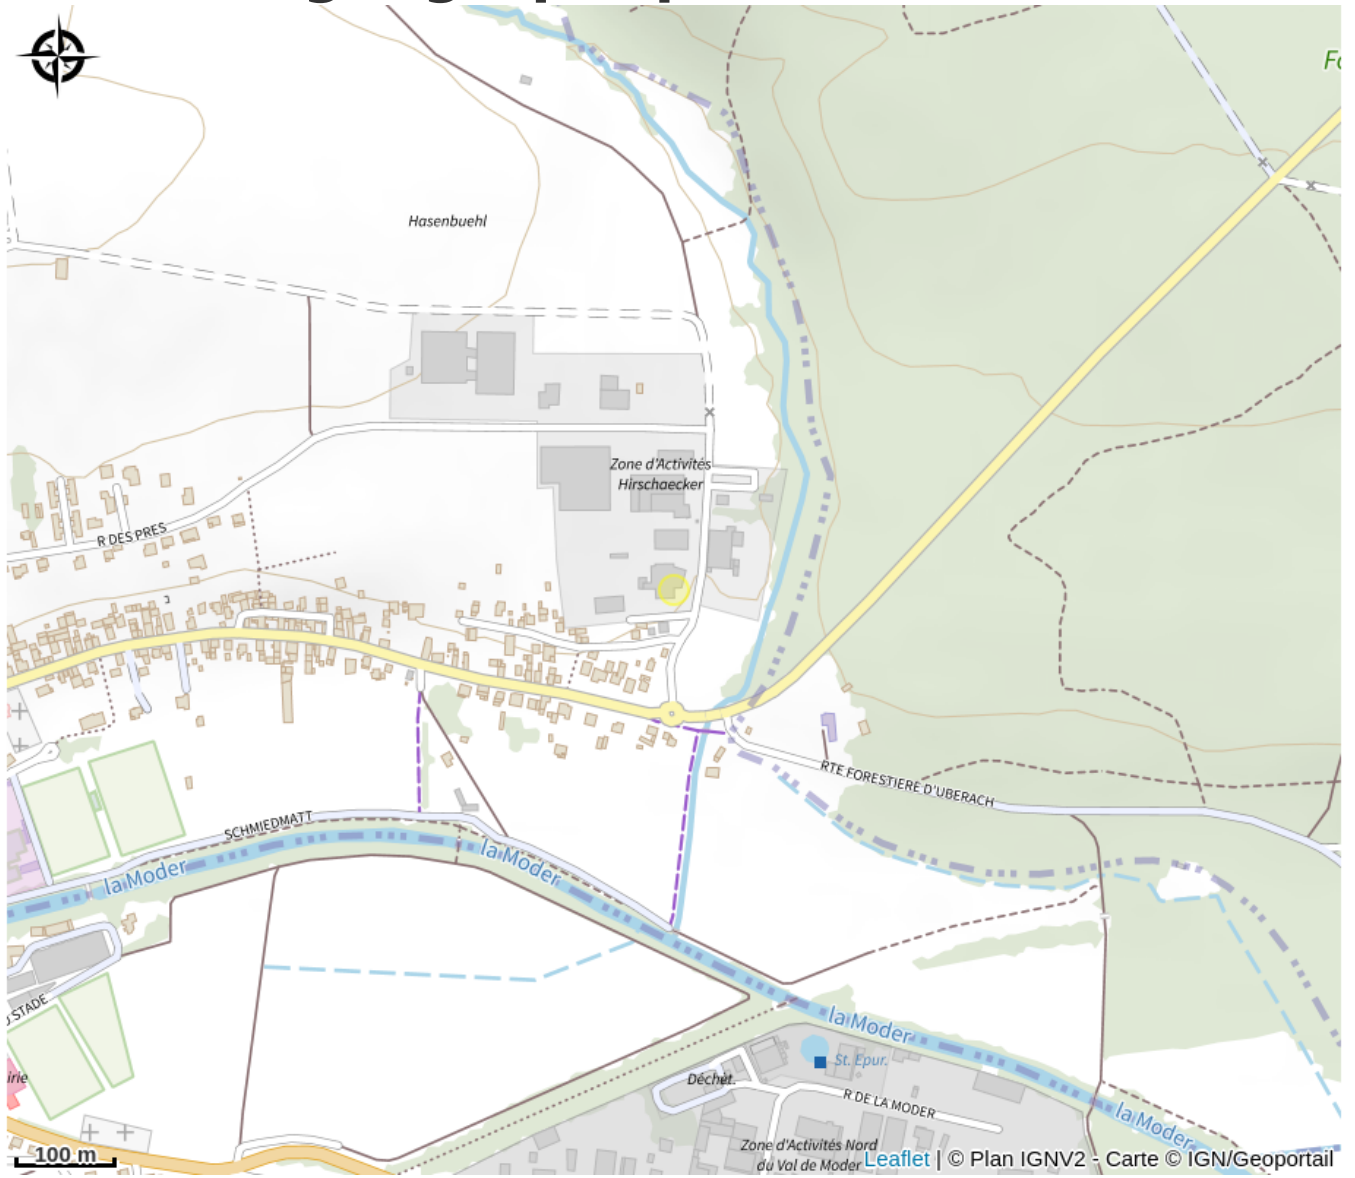

Halte gourde - Brasserie Uberach

Val de Moder

Crédit : PNRBV

Infos pratiques

Catégorie : Haltes Gourde

Description

10 mètres à gauche de la porte d'entrée ou point d'eau et toilettes à l'intérieur aux heures d'ouverture

Situation géographique

Toutes les informations pratiques

Contact

5 rue du cerf
67350 Val de Moder

Tél. : 0388070777

Tél. : 0388070777

brasserie.uberach@wanadoo.fr

<http://brasserie-uberach.fr>