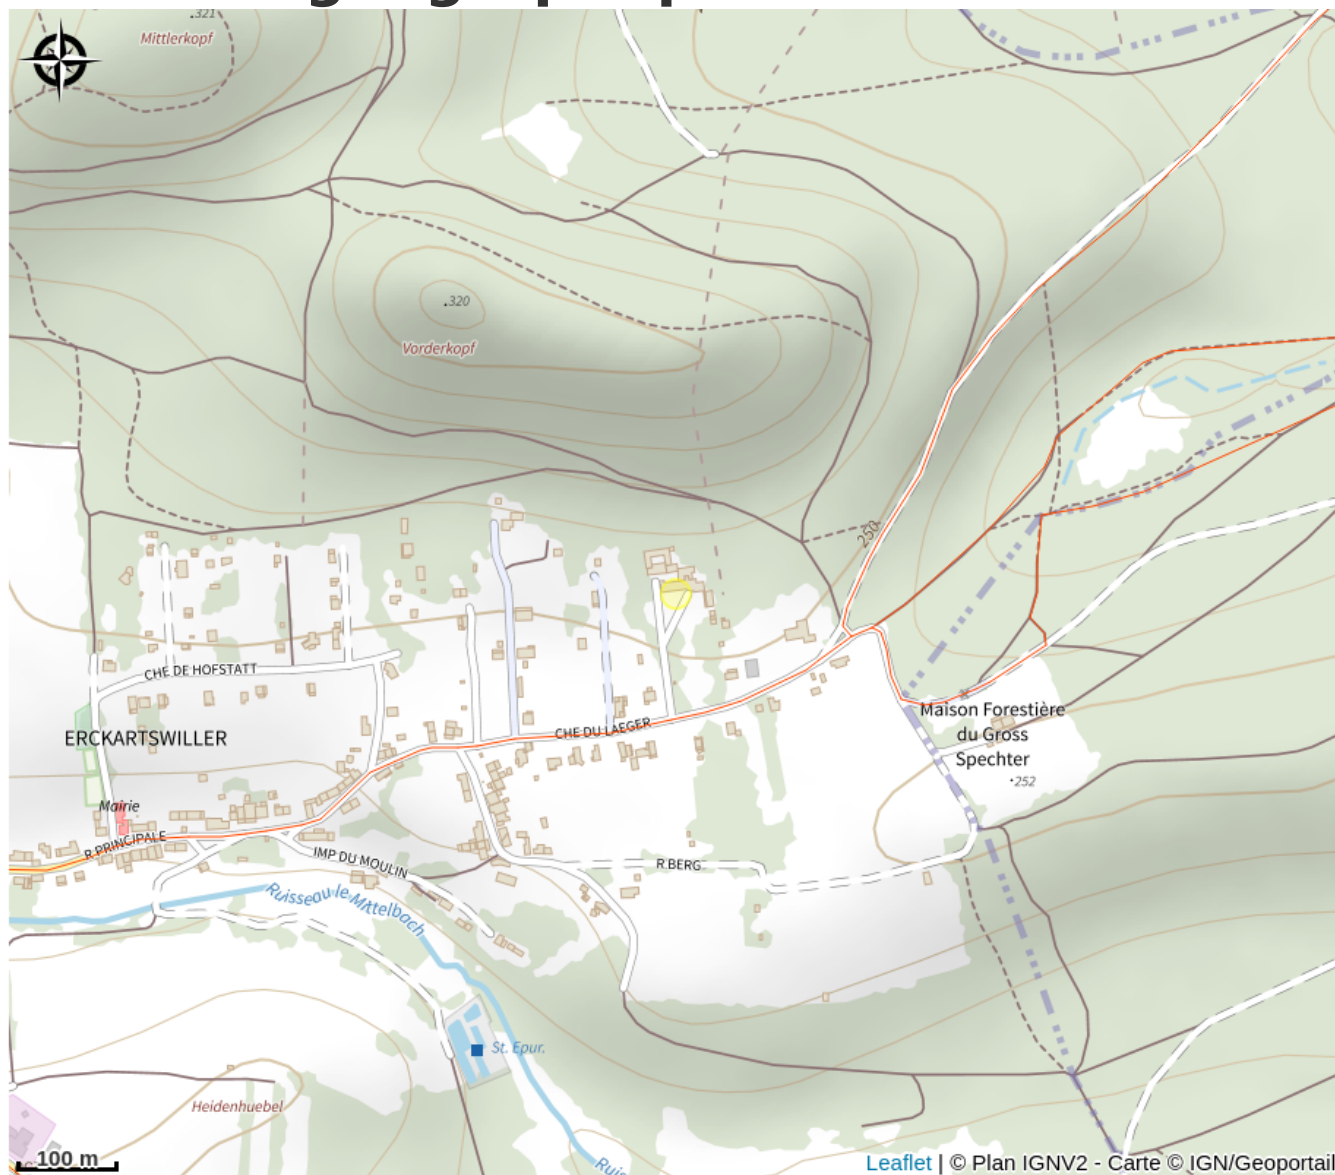

Halte gourde - Centre de vacances Théodore Monod

Pays de la Petite Pierre

Crédit : (c)CentreThéodoreMonod

Infos pratiques

Catégorie : Haltes Gourde

Description

Horaires pouvant varier

Situation géographique

Toutes les informations pratiques

Contact

9 Chemin du Laeger

67290 Erckartswiller

<https://vacances.fondation-sonnenhof.org/>