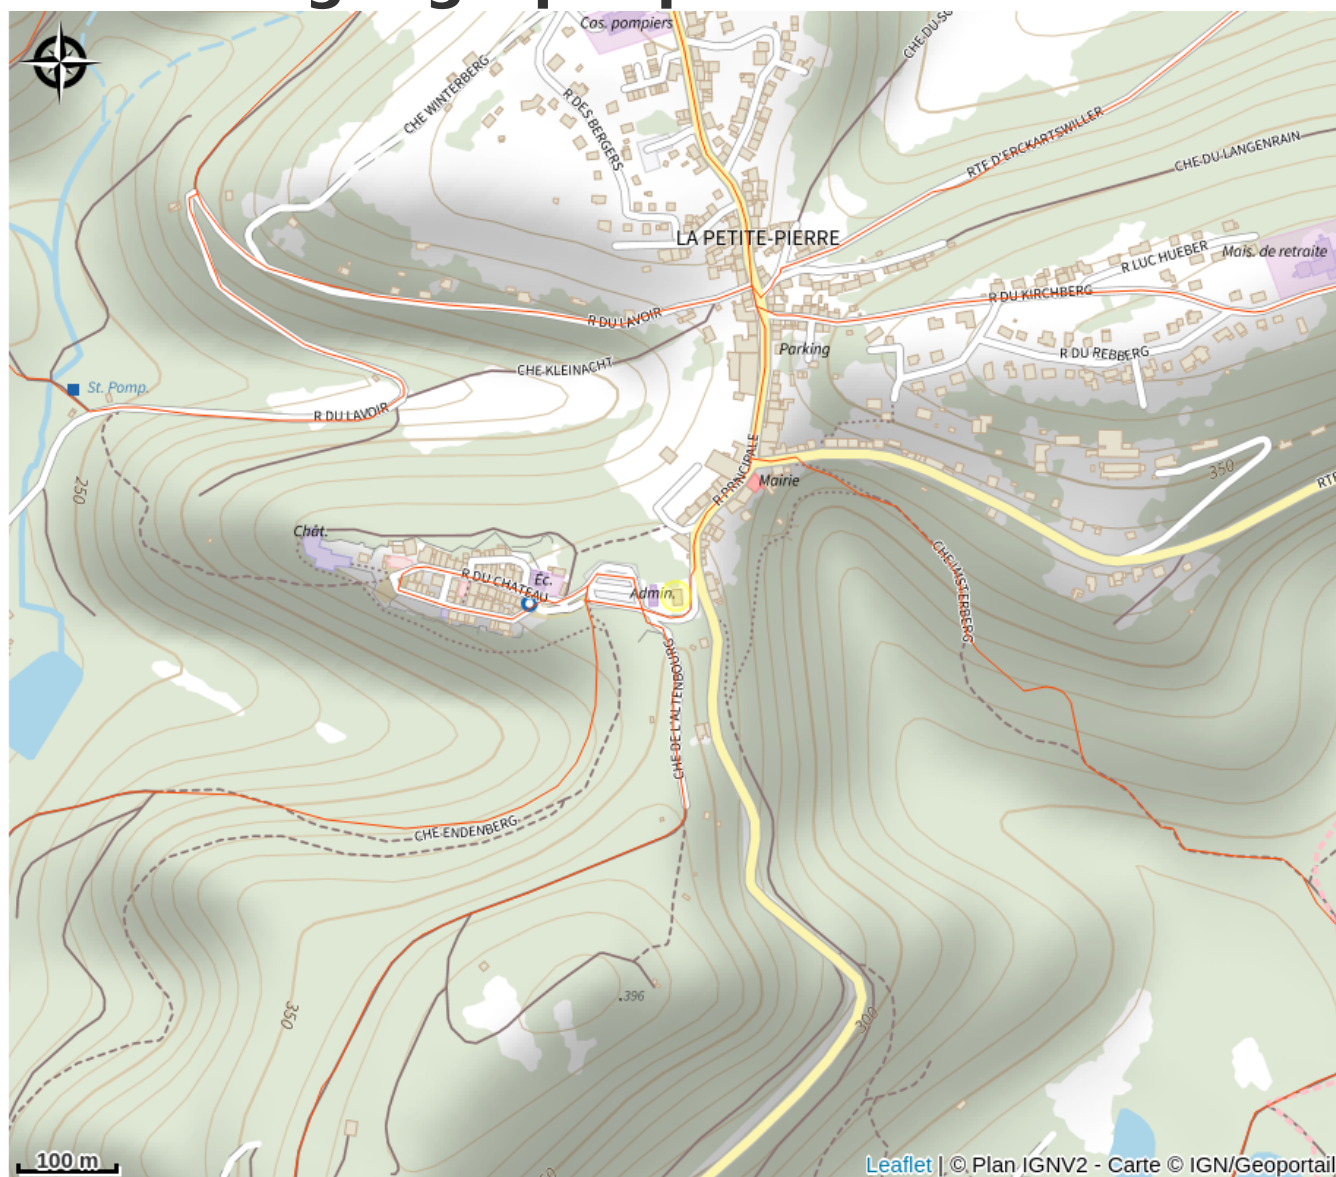

Halte gourde - Traces Vosges du Nord

Pays de la Petite Pierre

Crédit : (c)OHLPP

Infos pratiques

Catégorie : Haltes Gourde

Description

Horaires pouvant varier

Situation géographique

Toutes les informations pratiques

Contact

67290 La Petite Pierre

<http://www.tracesvdn.fr>