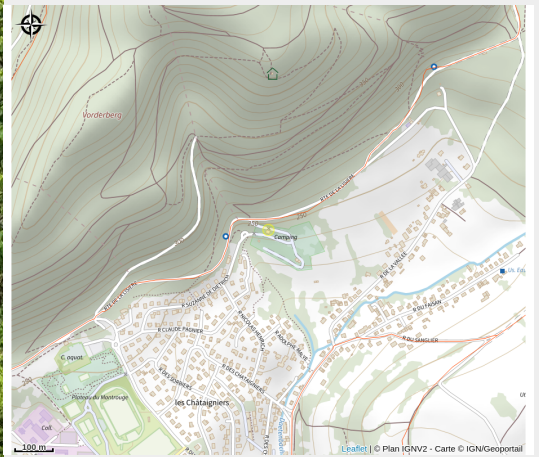

# Halte gourde - Domaine du Heidenkopf

Alsace Verte

Crédit : Domaine du Heidenkopf

## Infos pratiques

Catégorie : Haltes Gourde

# Description

ROBINET EXTÉRIEUR : Bloc sanitaire du camping

# Situation géographique