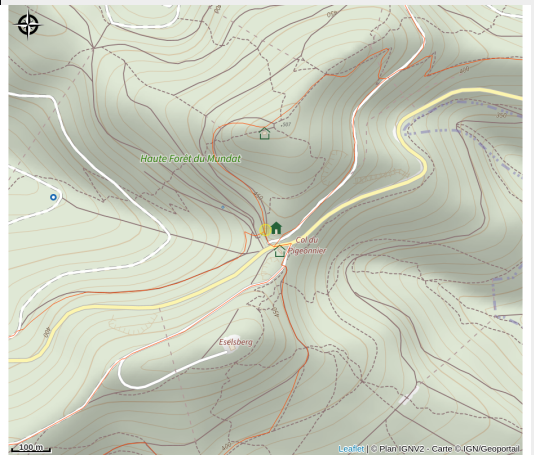

# Halte gourde - Refuge Club Vosgien

Alsace Verte

Crédit : © Wikimedia Commons

## Infos pratiques

Catégorie : Haltes Gourde

# Description

Au col du Pigeonnier, sur GR53 à l'intersection avec GR532 devant hangar refuge

# Situation géographique