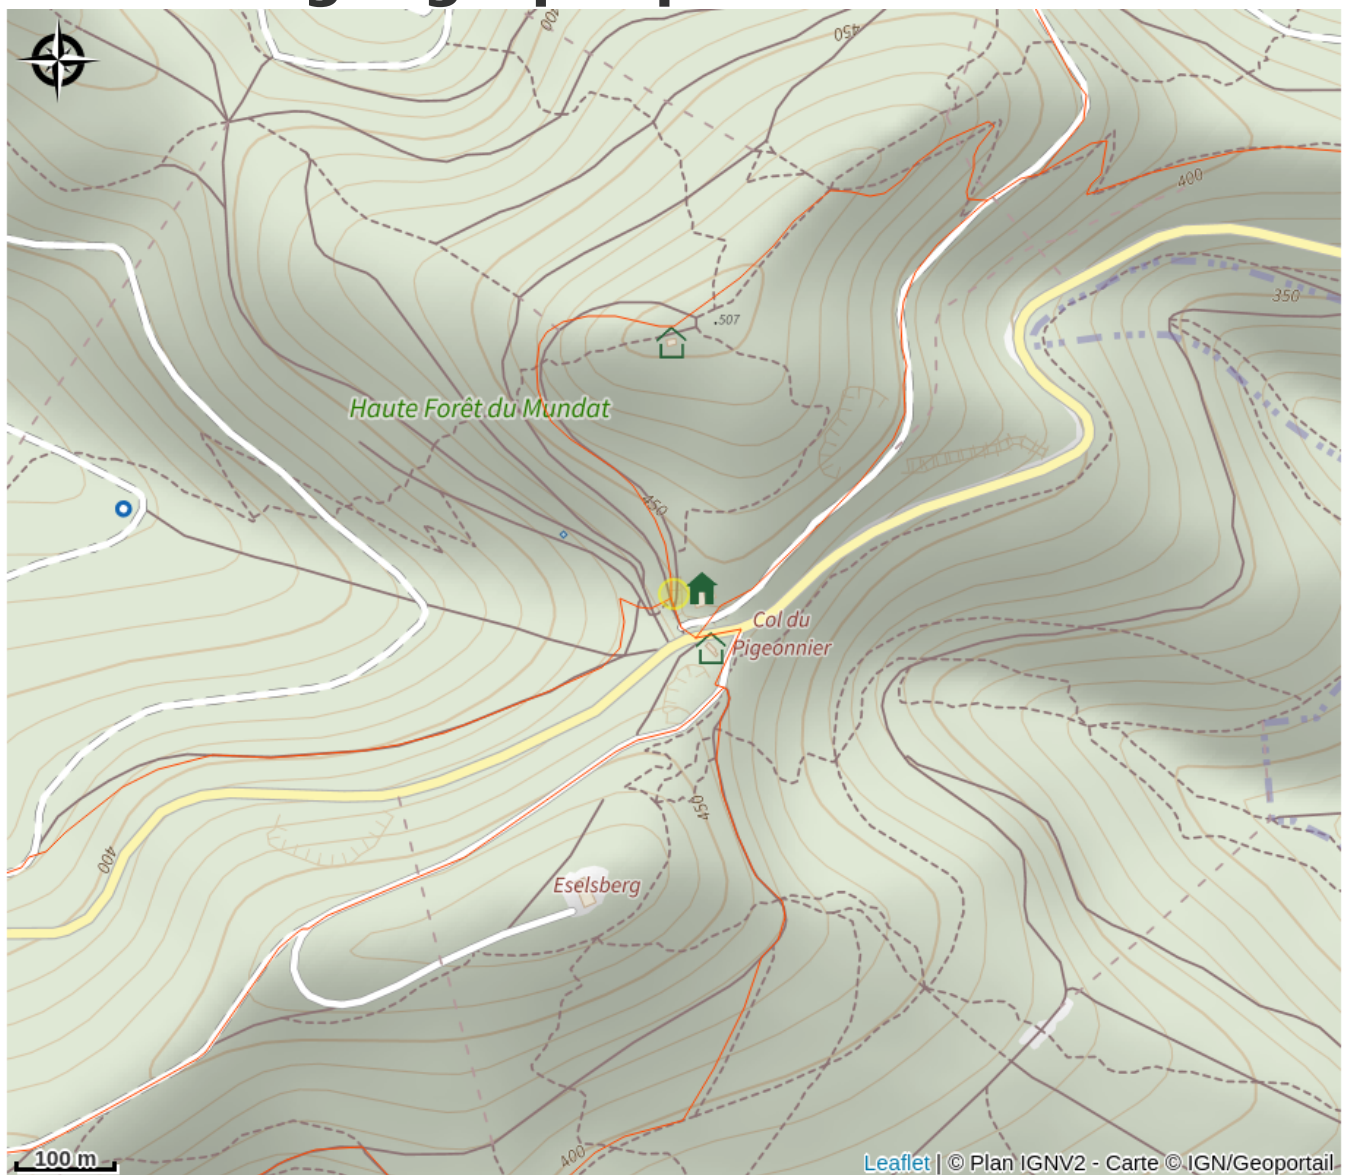

# Halte gourde - Refuge Club Vosgien

Alsace Verte

Crédit : © Wikimedia Commons

## Infos pratiques

Catégorie : Haltes Gourde

# Description

Au col du Pigeonnier, sur GR53 à l'intersection avec GR532 devant hangar refuge

# Situation géographique