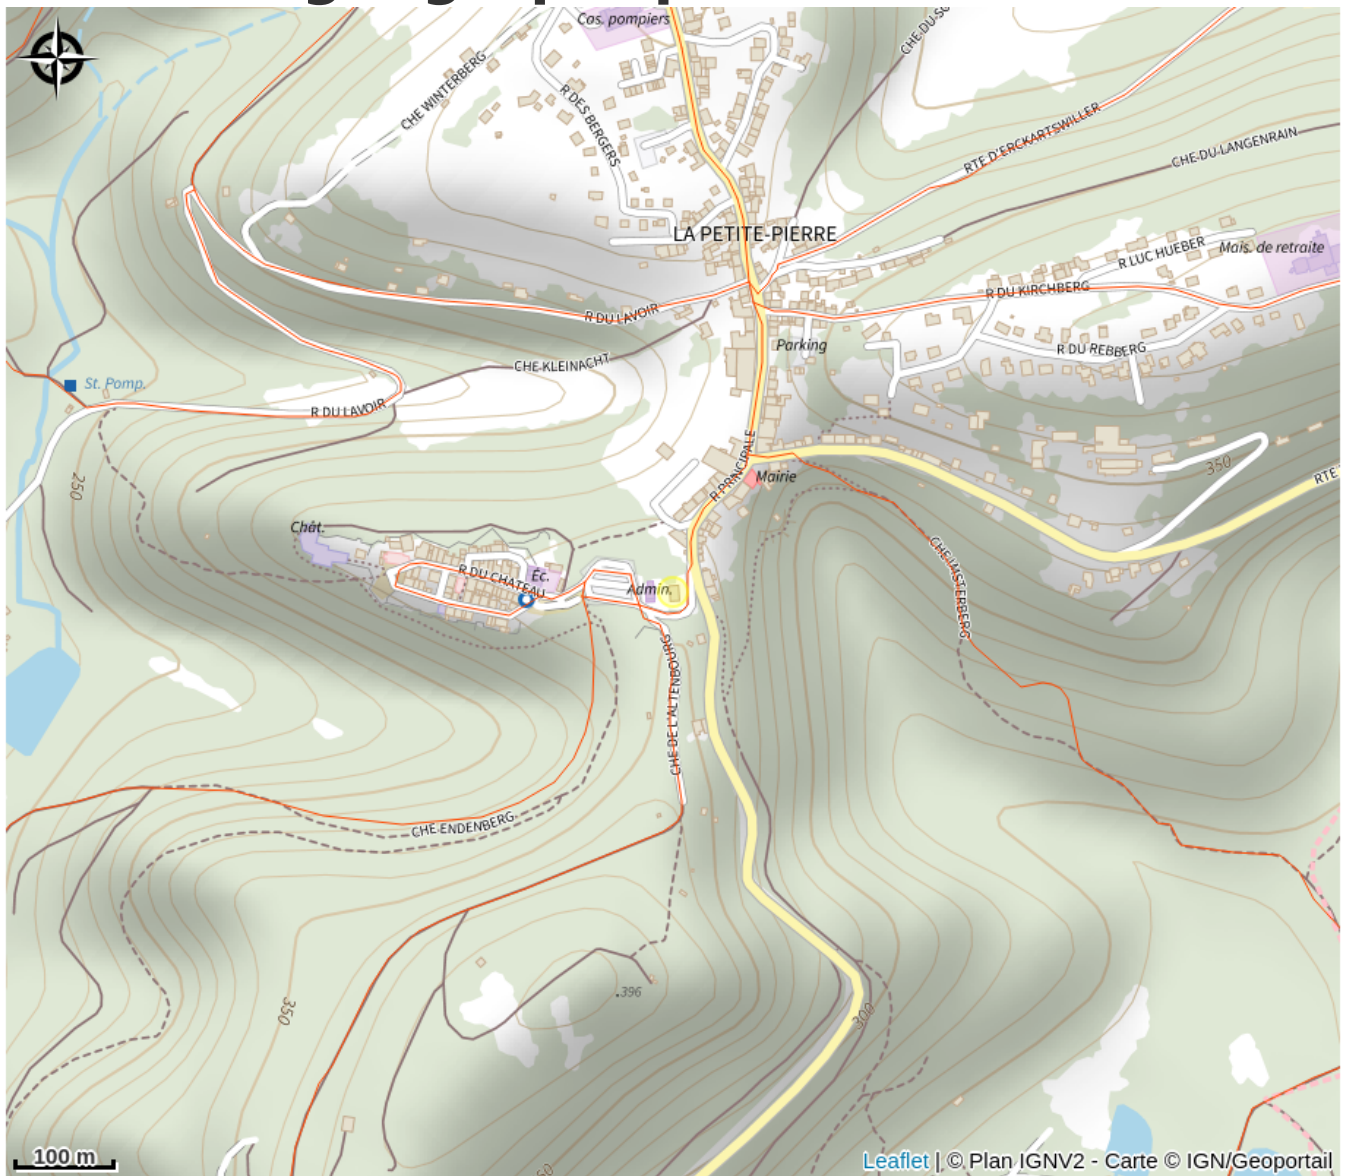

Halte gourde - Traces Vosges du Nord

Pays de la Petite Pierre

Crédit : (c)OHLPP

Infos pratiques

Catégorie : Haltes Gourde

Description

Horaires pouvant varier

Situation géographique

Toutes les informations pratiques

Contact

67290 La Petite Pierre

<http://www.tracesvdn.fr>