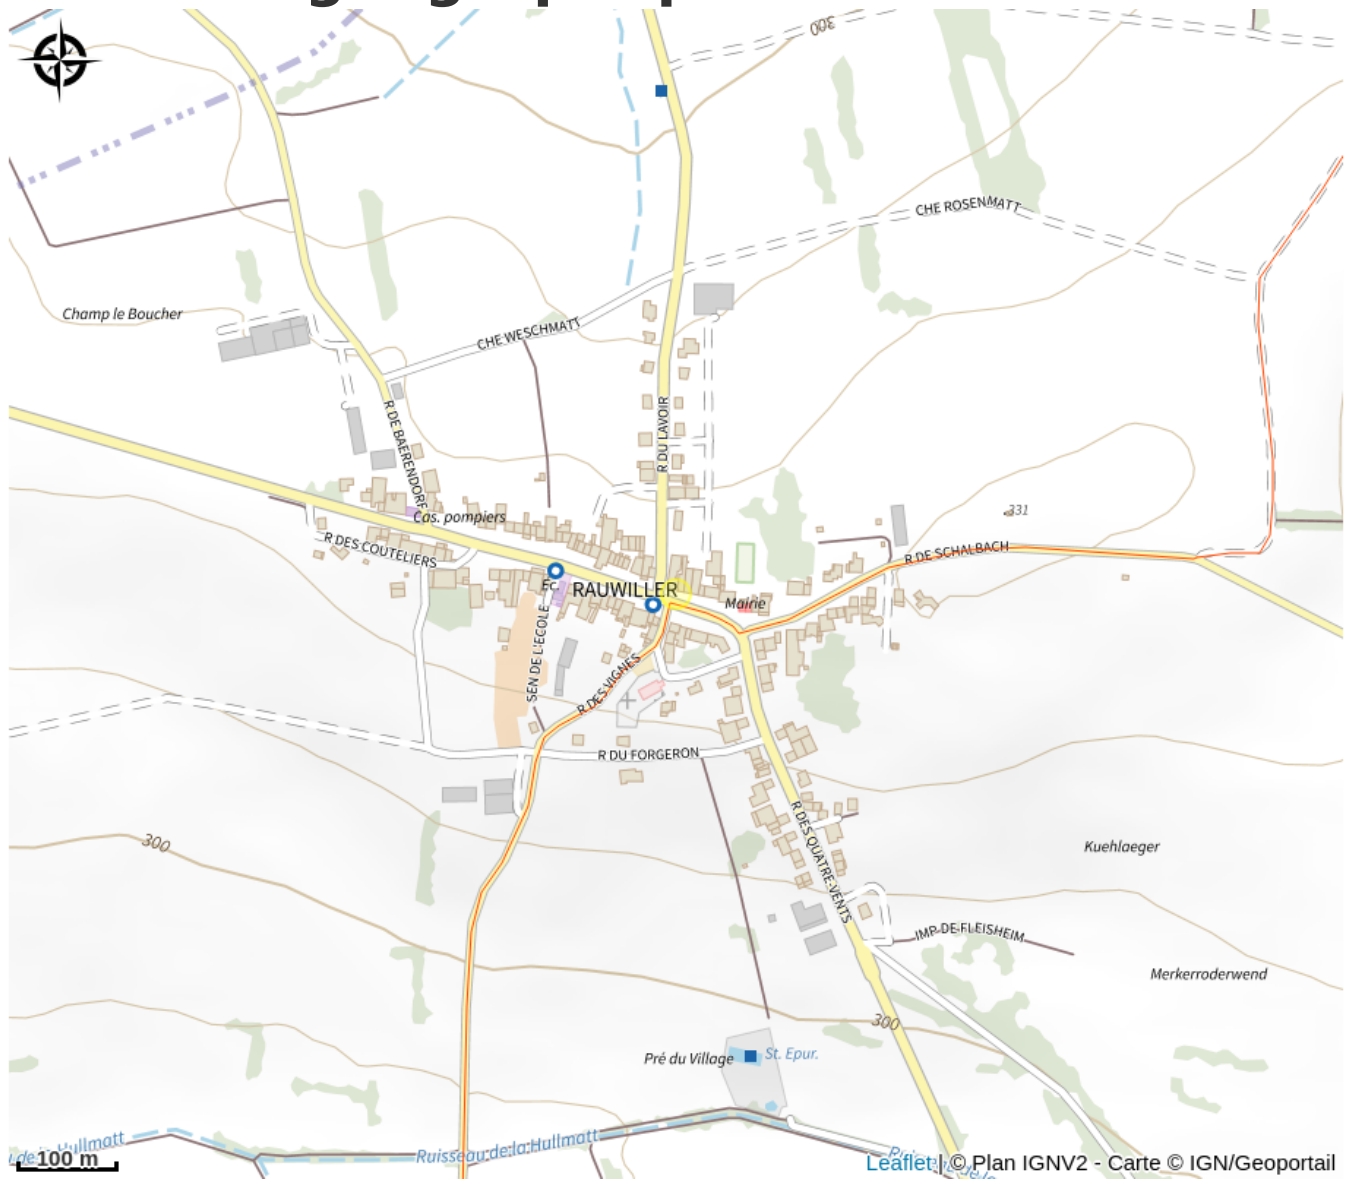

Halte gourde - Restaurant le Solex

Alsace Bossue

Crédit : Restaurant Le Solex

Infos pratiques

Catégorie : Haltes Gourde

Situation géographique

Toutes les informations pratiques

Contact