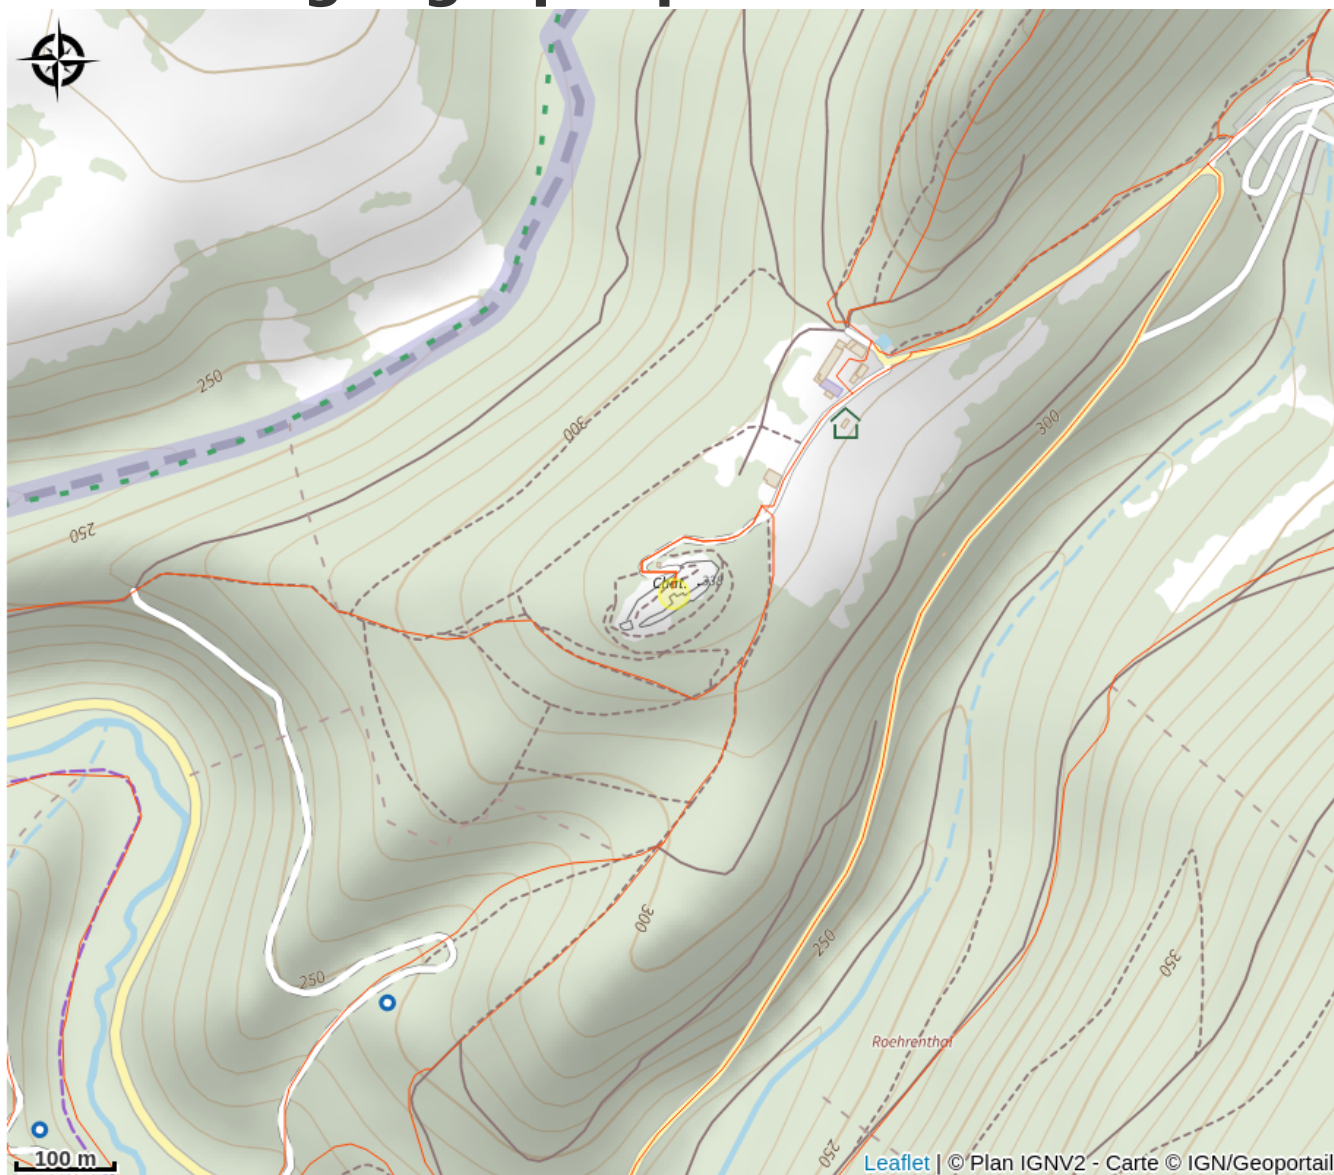

# Halte gourde - Château fort de Fleckenstein

Alsace Verte

Crédit : © Styl'List Images

## Infos pratiques

Catégorie : Haltes Gourde

# Description

Sous l'abri des charbonniers entre la zone d'accueil et le château

# Situation géographique