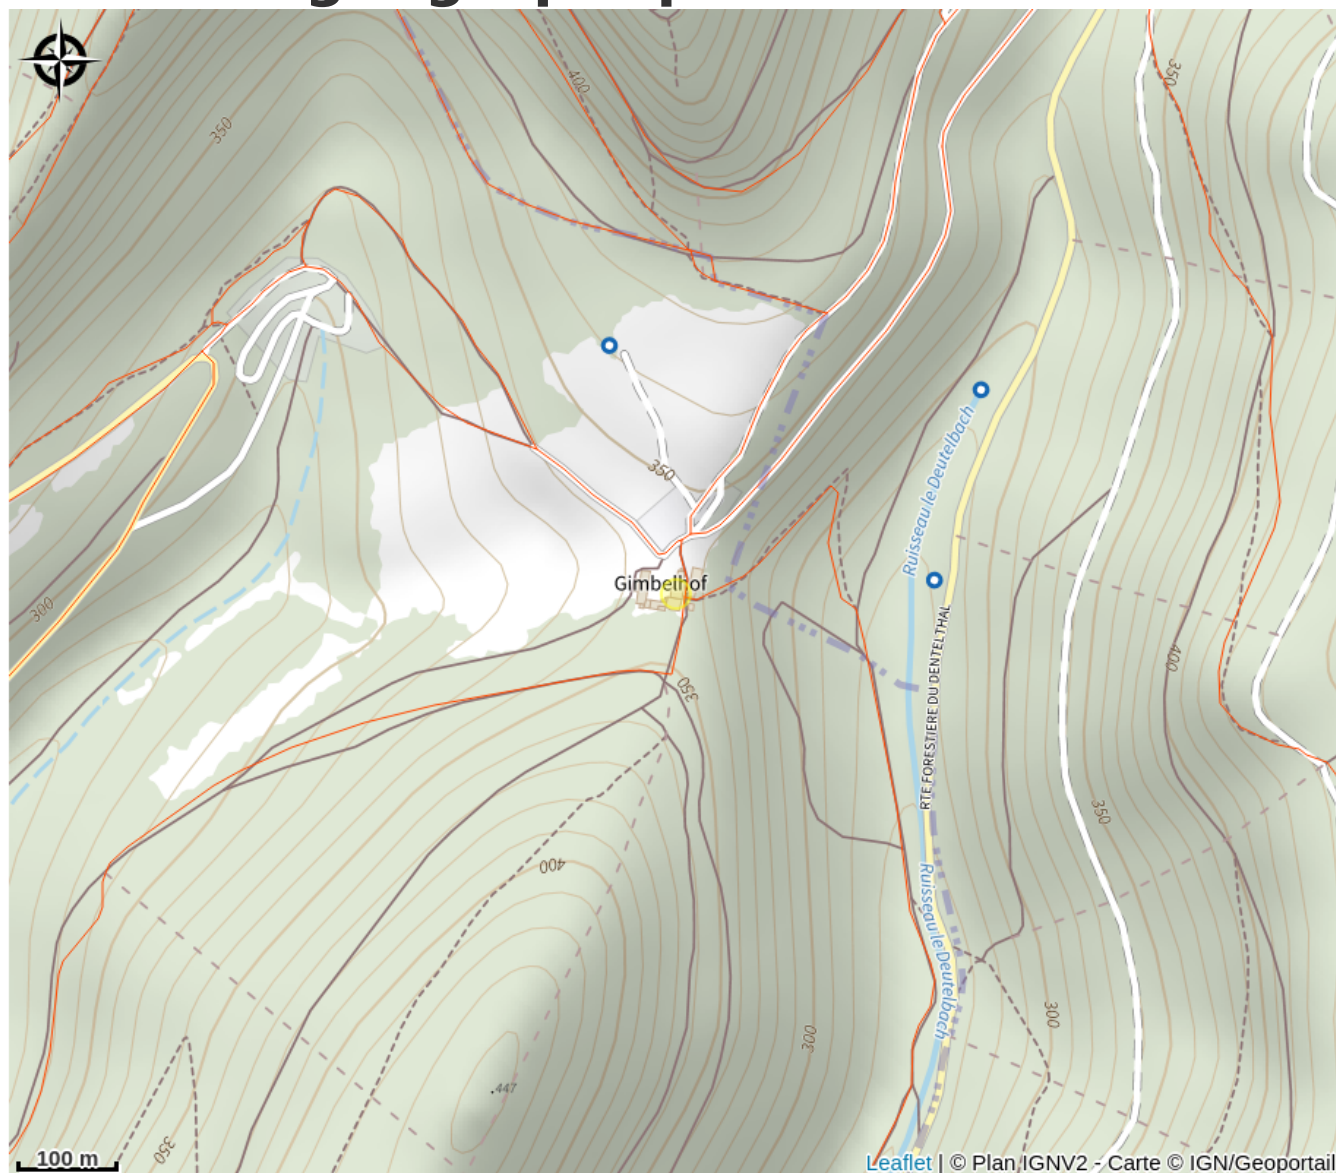

Halte gourde - Ferme Gimbelhof

Alsace Verte

Crédit : Pnrvn

Infos pratiques

Catégorie : Haltes Gourde

Description

A côté du plan du Club Vosgien

Situation géographique