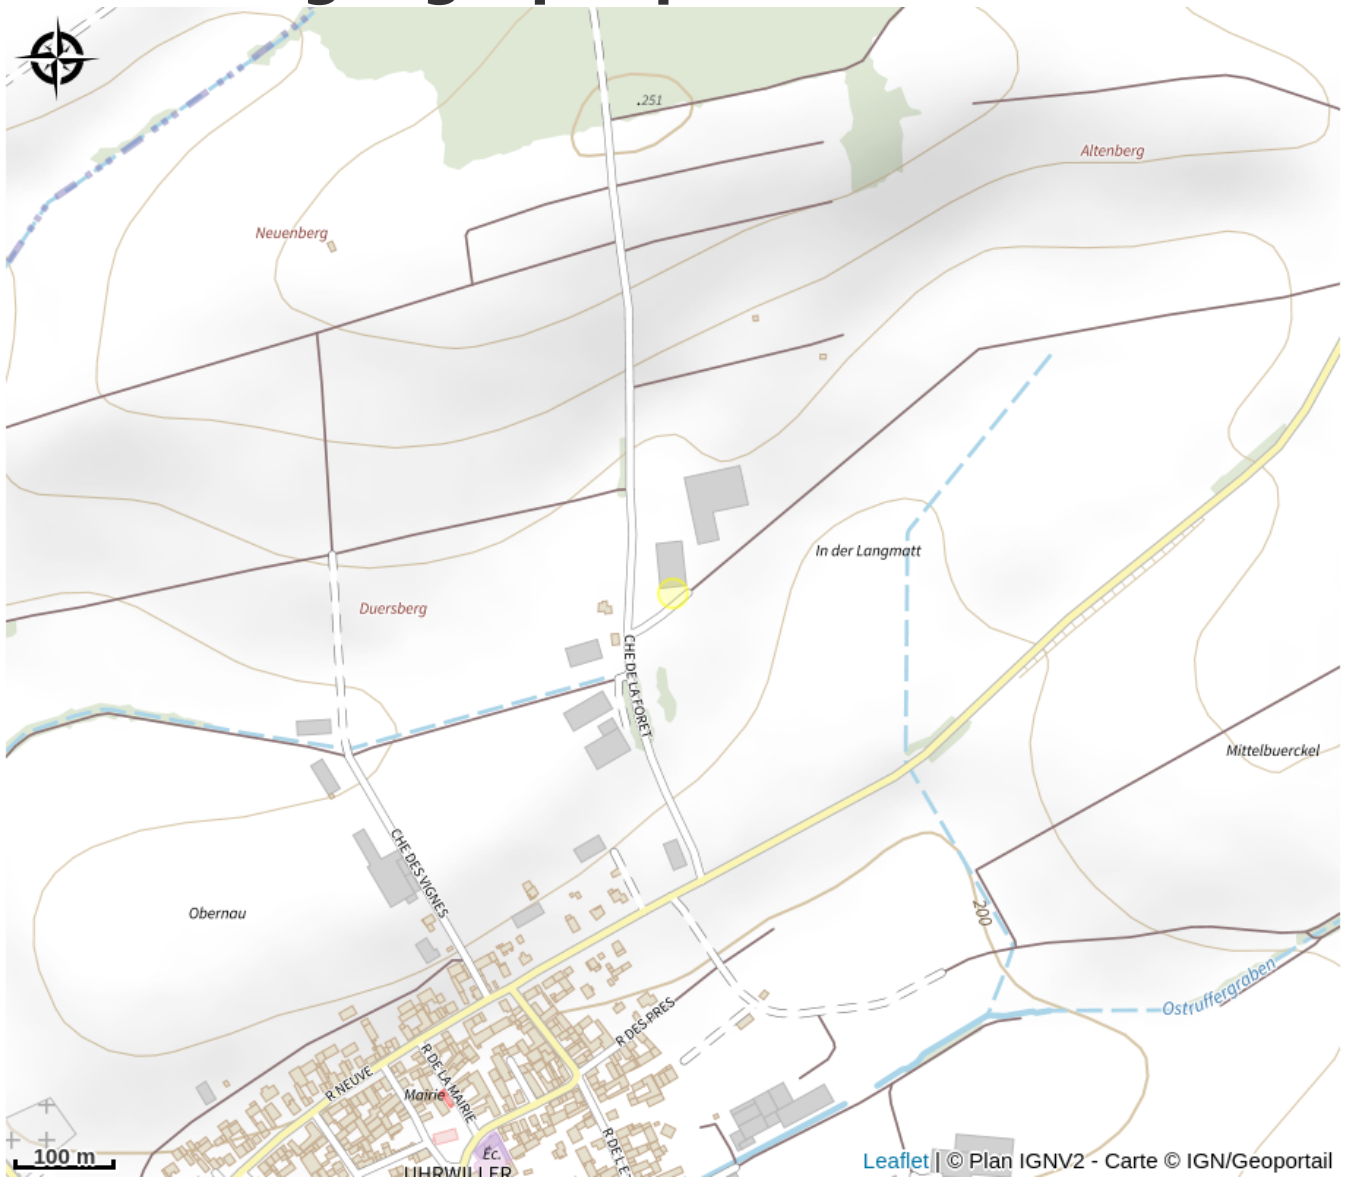

Halte Gourde - Domaine des bufflones

Val de Moder

Crédit : PNRVN

Infos pratiques

Catégorie : Haltes Gourde

Description

Horaires d'ouverture : 8h-18h

Situation géographique