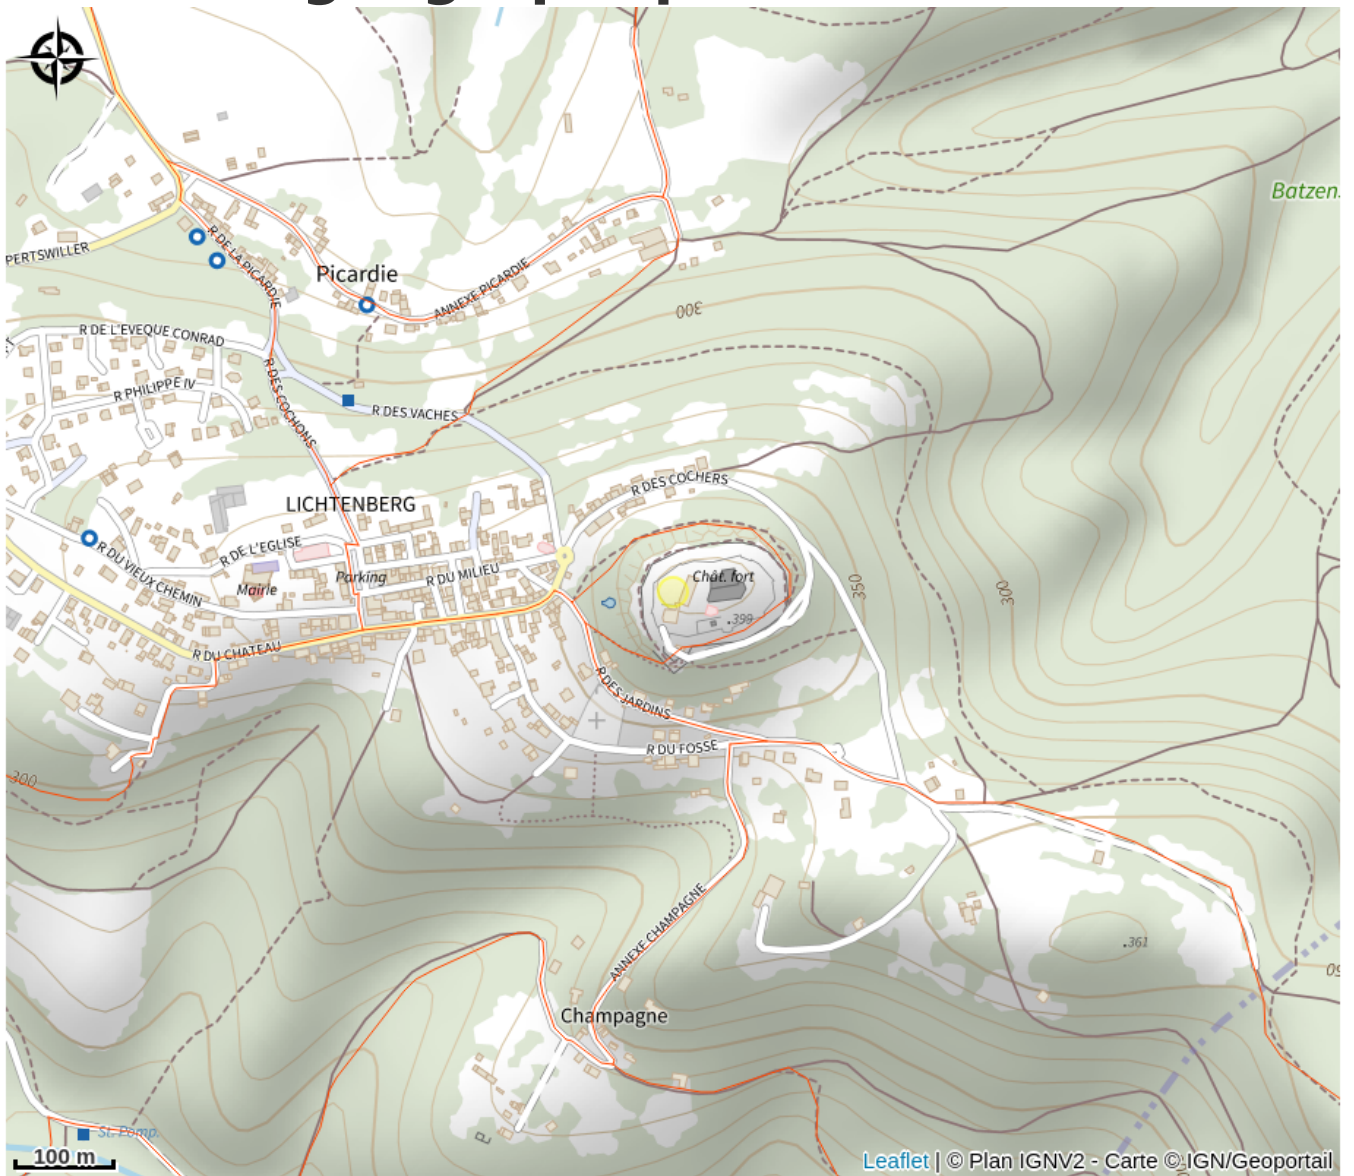

# Halte gourde - Château de Lichtenberg

Pays de la Petite Pierre

Crédit : (c) A-Dorschner

## Infos pratiques

Catégorie : Haltes Gourde

# Situation géographique