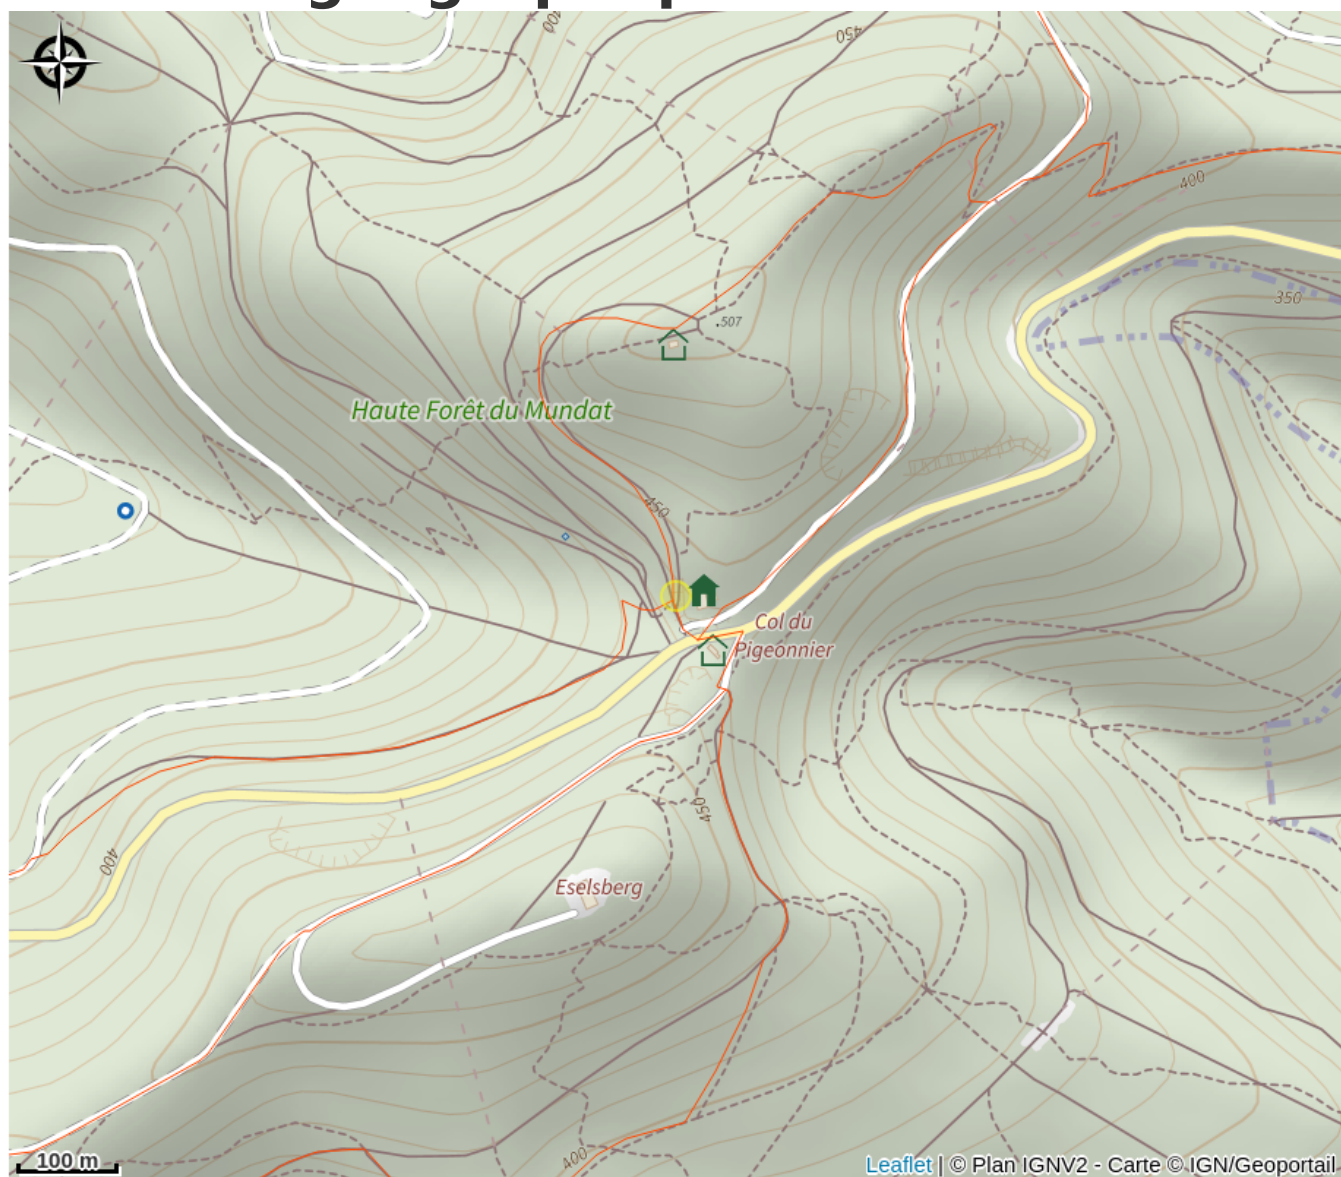

# Halte gourde - Refuge Club Vosgien Wissembourg

Alsace Verte

Crédit : © Wikimedia Commons

## Infos pratiques

Catégorie : Haltes Gourde

# Description

Au col du Pigeonnier, sur GR53 à l'intersection avec GR532 devant hangar refuge

# Situation géographique