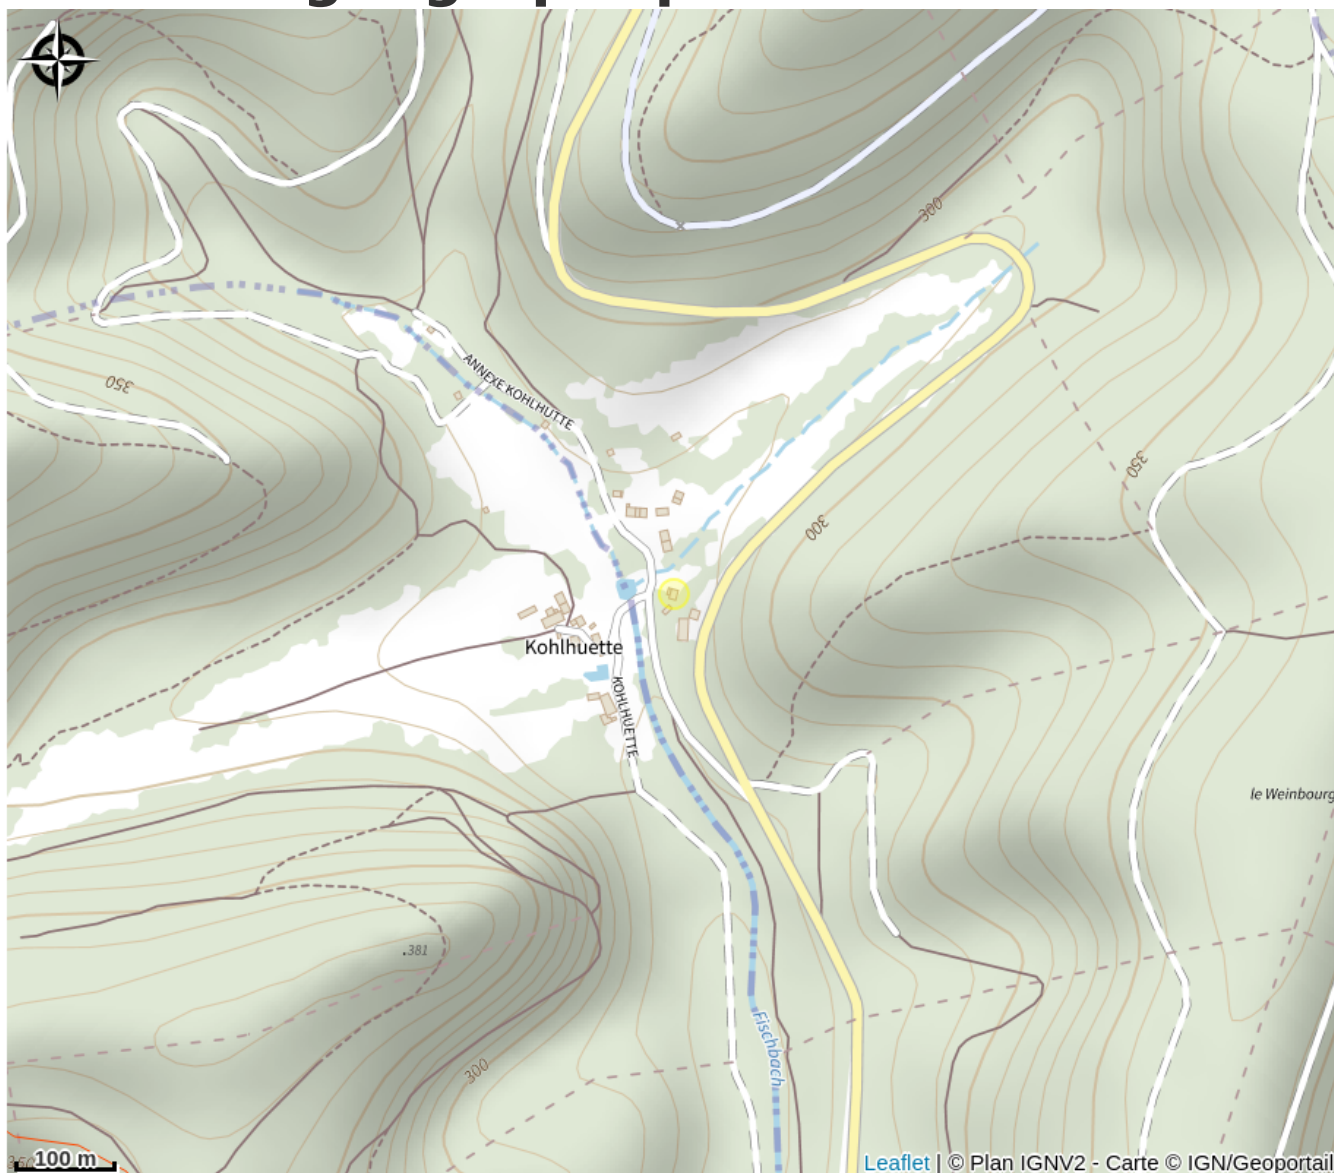

Situation géographique