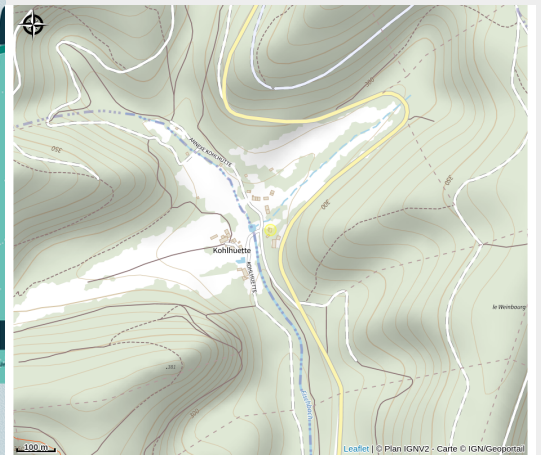

Halte gourde - L'atelier de Gilou

Pays de la Petite Pierre

Crédit : Halte Gourde

Infos pratiques

Catégorie : Haltes Gourde

Description

maison blanche aux volets bleu. point d'eau à l'arrière de la maison sur la terrasse