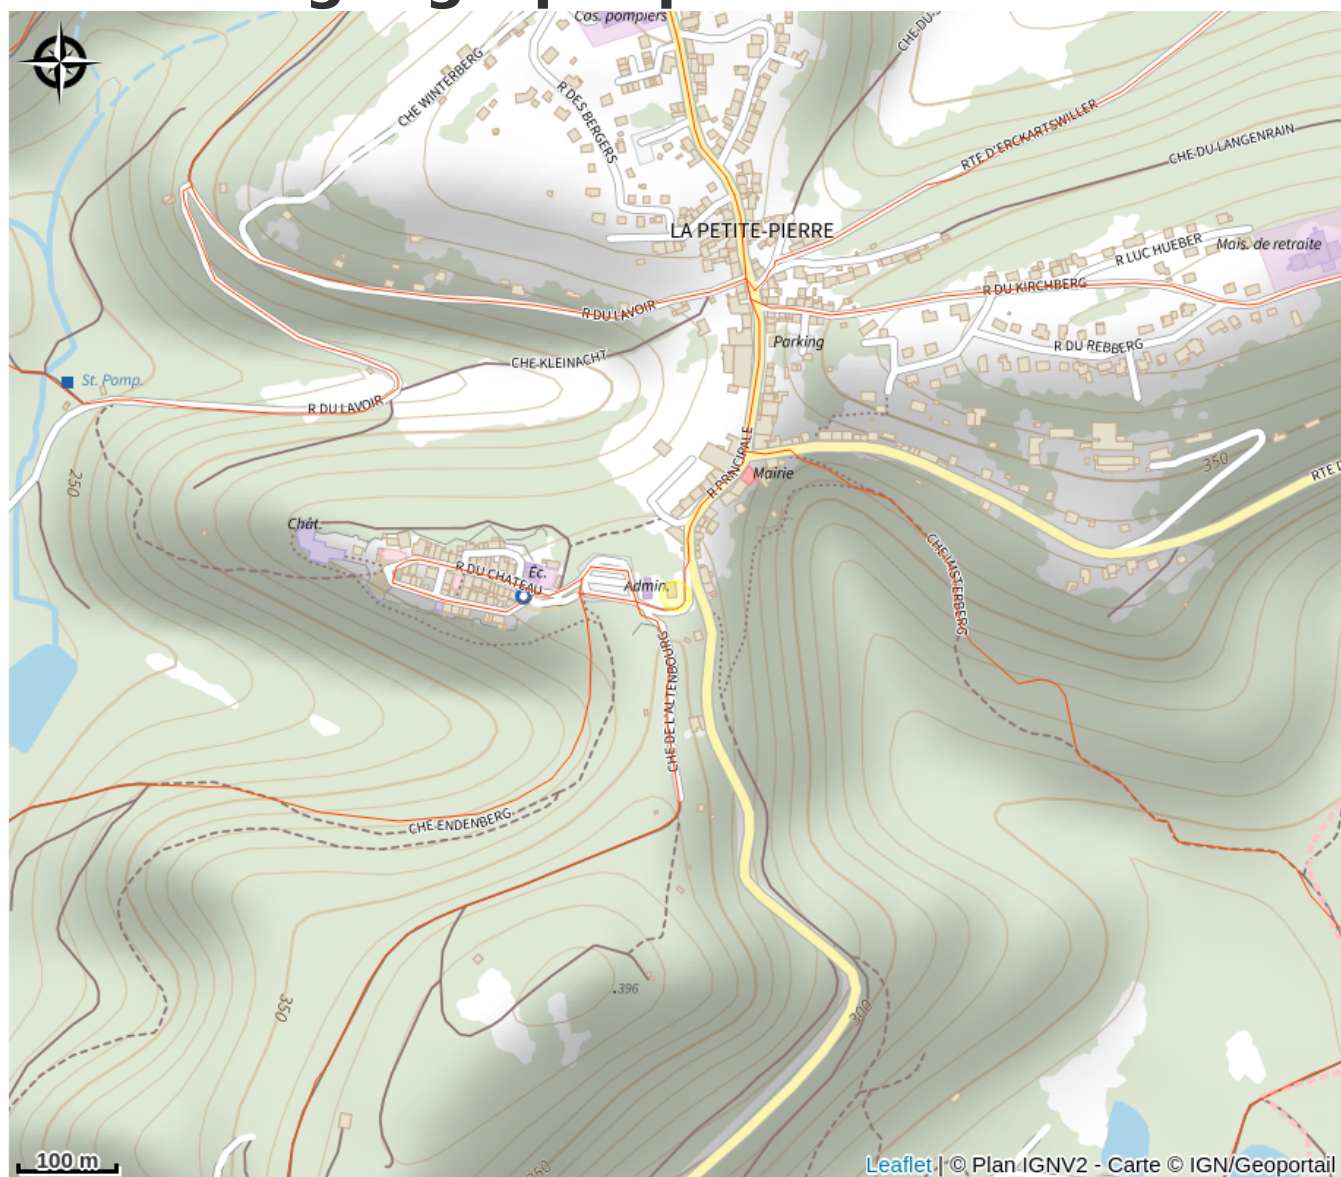

# Halte gourde - Maison des Sports et Loisirs de Nature

Pays de la Petite Pierre

Crédit : (c)OTHLPP

## Infos pratiques

Catégorie : Haltes Gourde

# Description

10h-17h

# Situation géographique