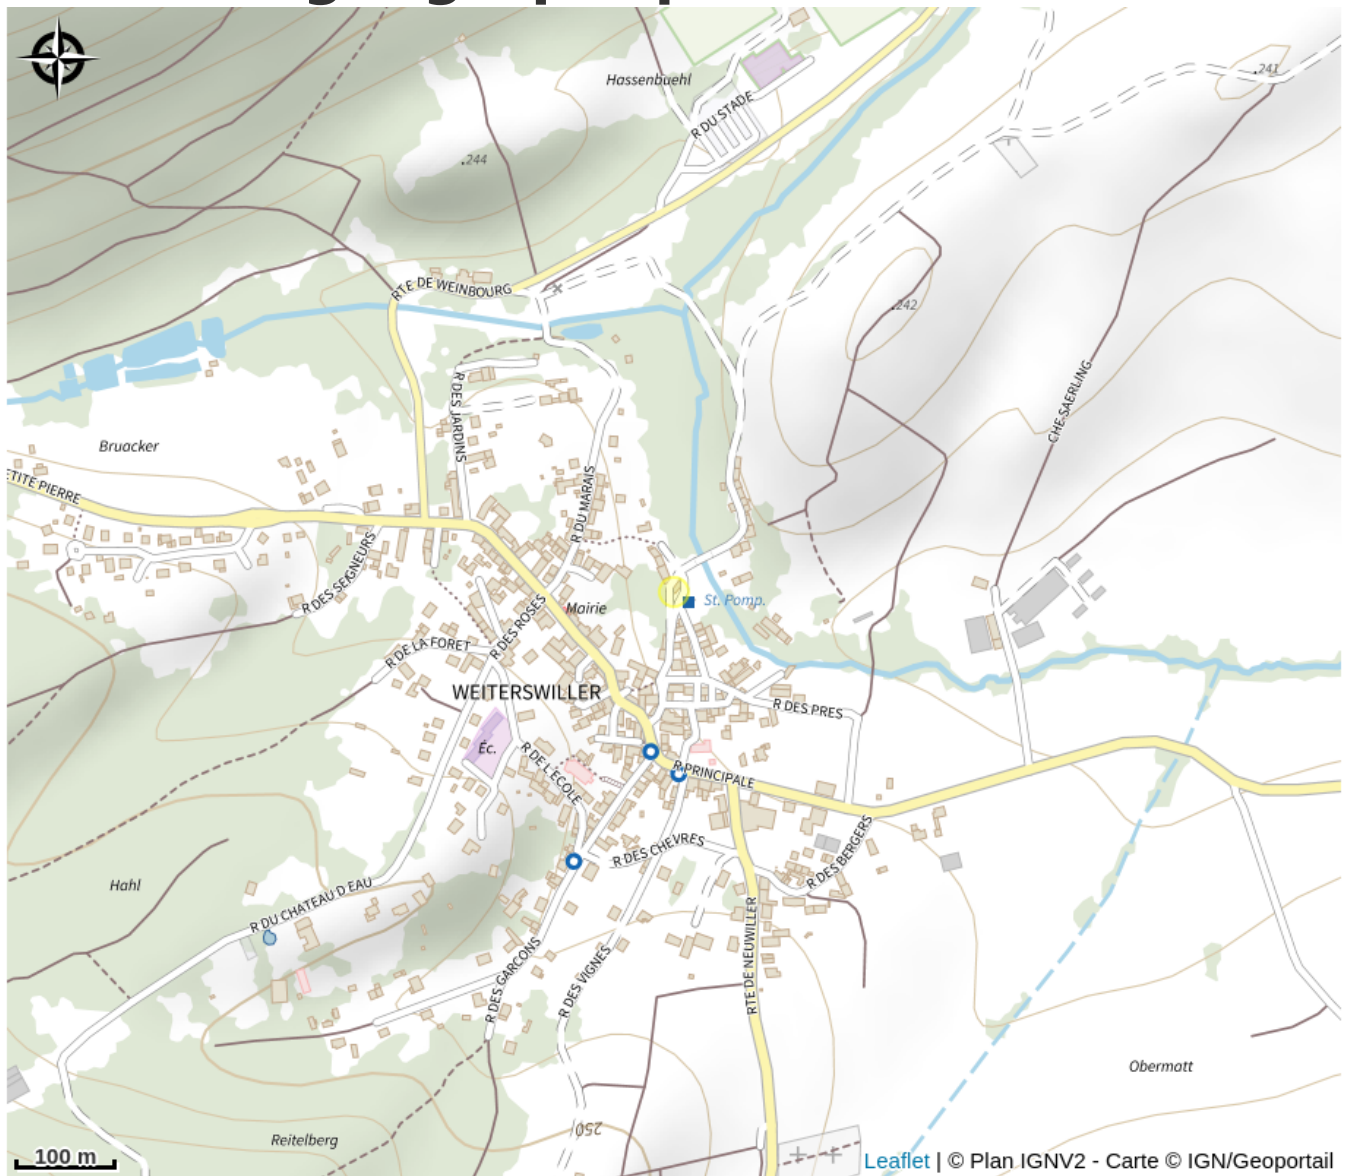

Halte gourde - L'Arbocal

Pays de Hanau

Crédit : L'arbocal

Infos pratiques

Catégorie : Haltes Gourde

Description

ROBINET EXTERIEUR

Robinet d'eau du réseau à gauche de la porte d'entrée

Situation géographique

Toutes les informations pratiques

Contact

11 rue du soleil
67340 Weiterswiller
Tél. : 03 88 70 89 94
Tél. : 0673466857
contact@arbocal.eu
<http://www.arbocal.eu>