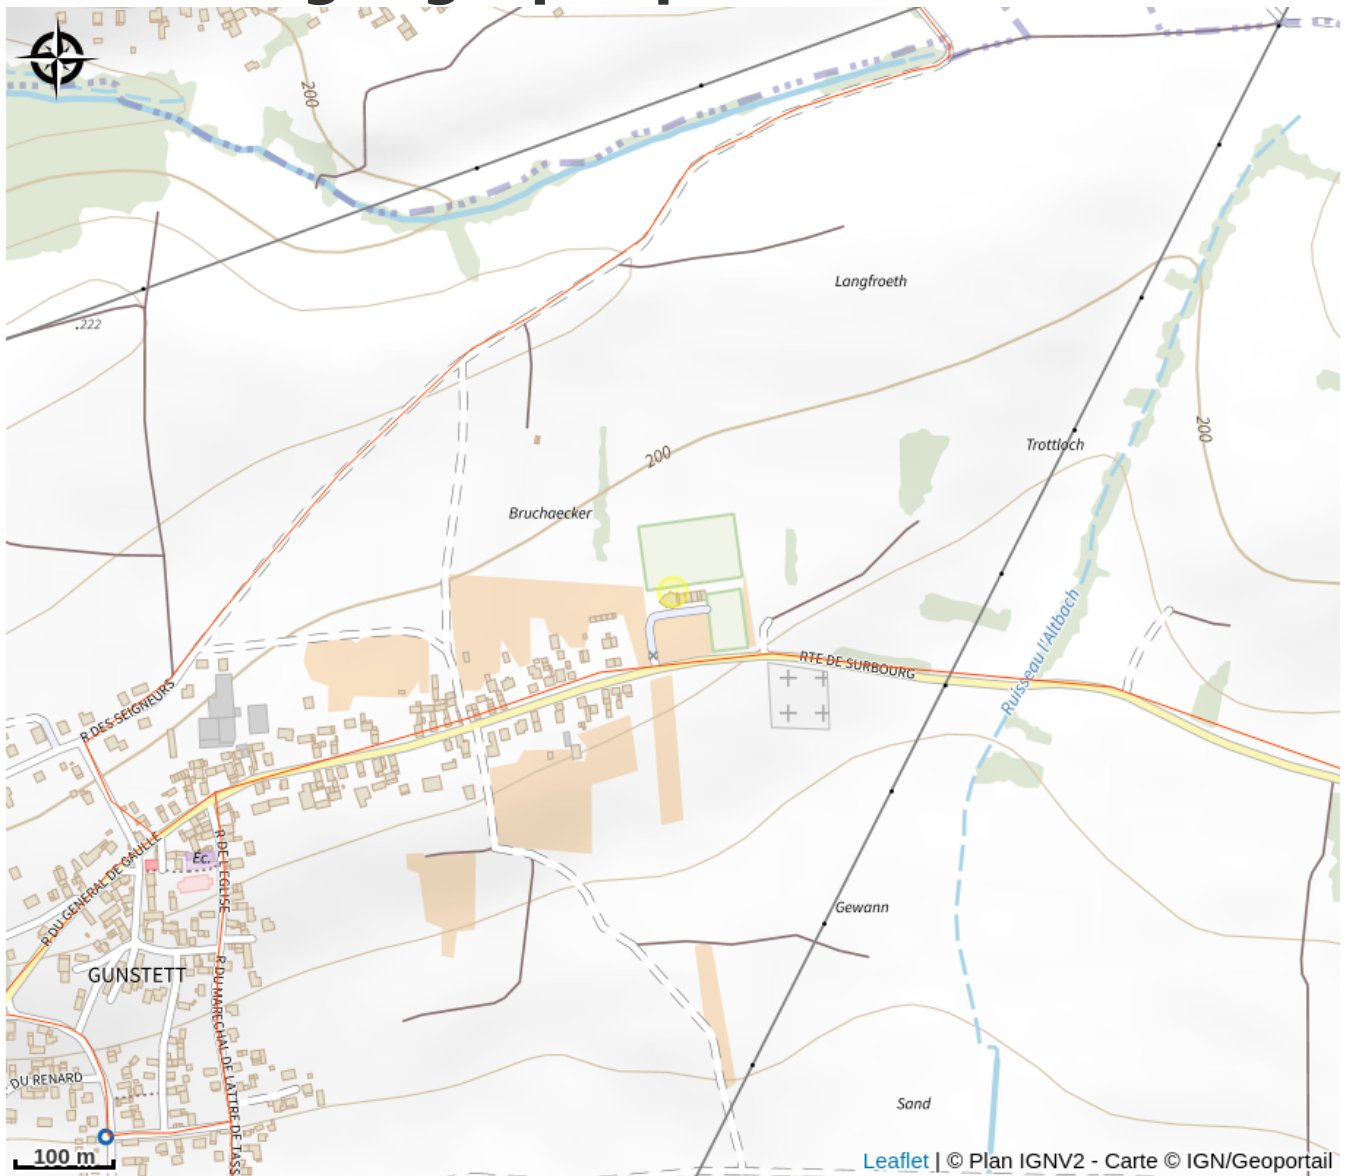

# Halte gourde - Complexe sportif de Gunstett

Alsace Verte

Crédit : Mairie de Gunstett

## Infos pratiques

Catégorie : Haltes Gourde

# Description

ROBINET EXTÉRIEUR : Robinets-poussoirs entre la Maison des Sports et des Loisirs et le terrain de football

# Situation géographique