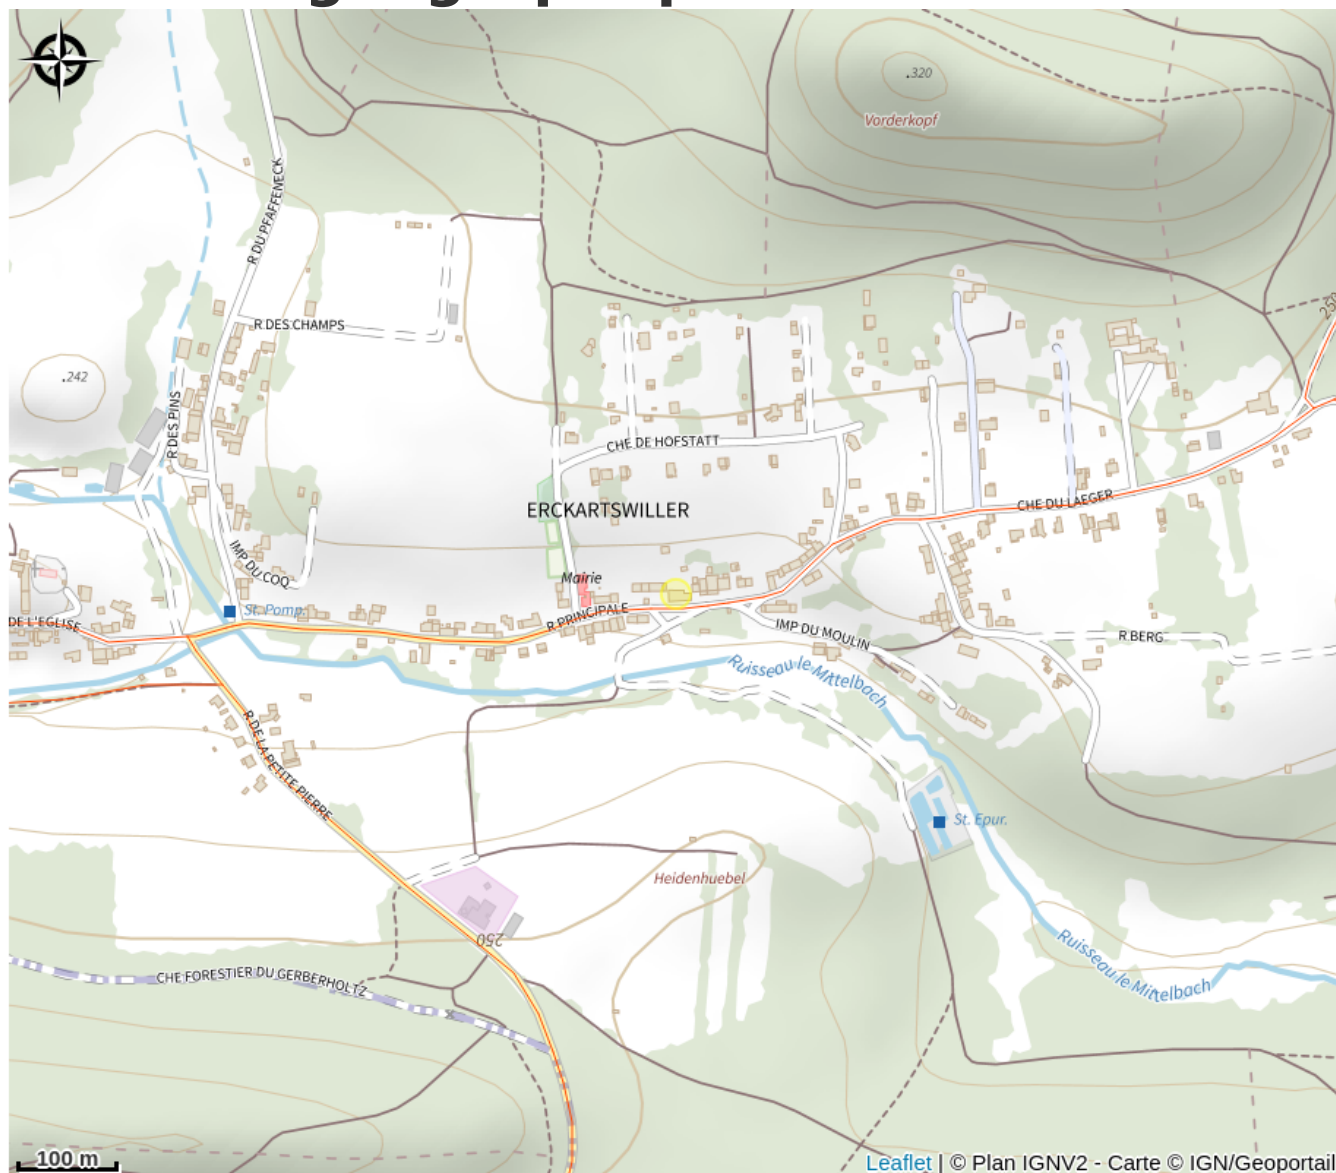

Halte gourde - La Petite Maison

Pays de la Petite Pierre

Crédit : (c)GoogleStreetView

Infos pratiques

Catégorie : Haltes Gourde

Description

Particulier- horaire pouvant varier

Situation géographique