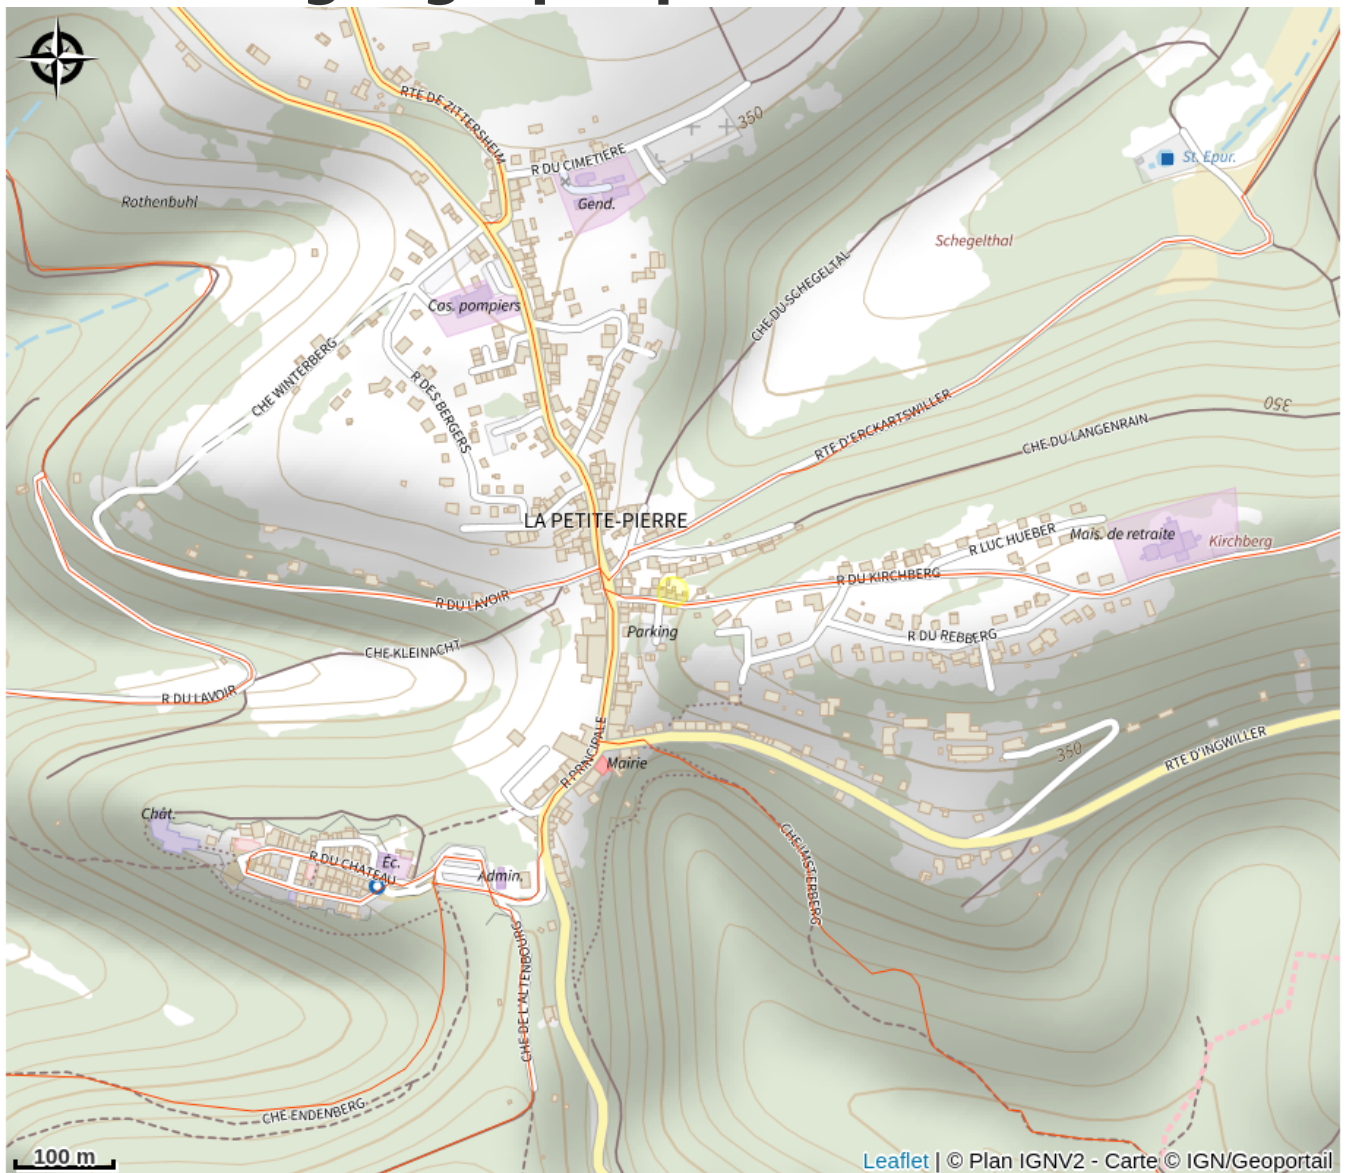

Situation géographique