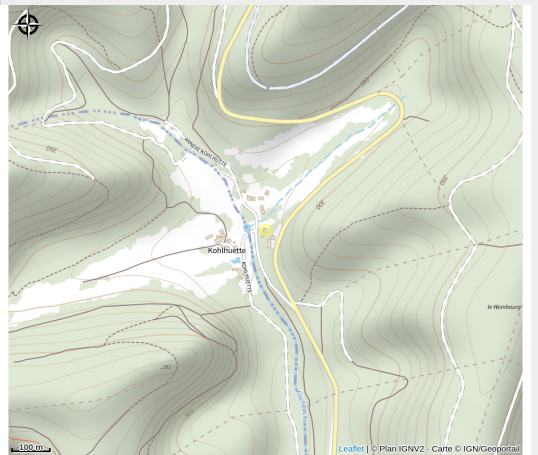

Halte gourde - L'atelier de Gilou

Pays de la Petite Pierre

Crédit : Halte Gourde

Infos pratiques

Catégorie : Haltes Gourde

Description

maison blanche aux volets bleu. point d'eau à l'arrière de la maison sur la terrasse