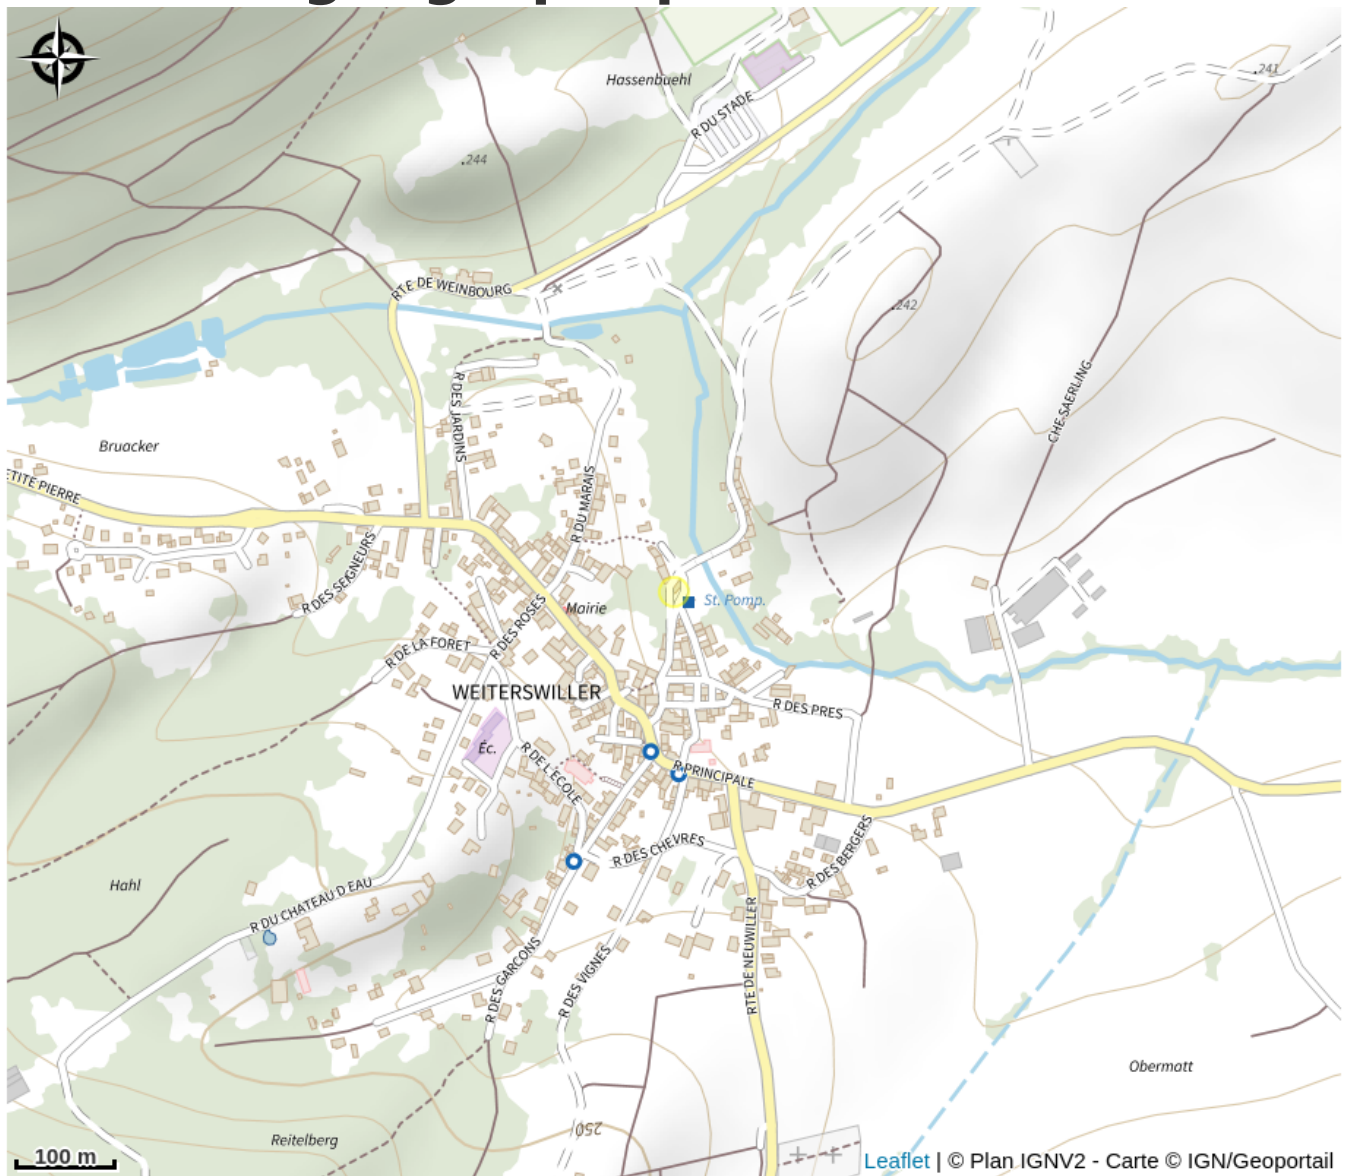

# Halte gourde - L'Arbocal

Pays de Hanau

Crédit : L'arbocal

## Infos pratiques

Catégorie : Haltes Gourde

# Description

ROBINET EXTERIEUR

Robinet d'eau du réseau à gauche de la porte d'entrée

# Situation géographique