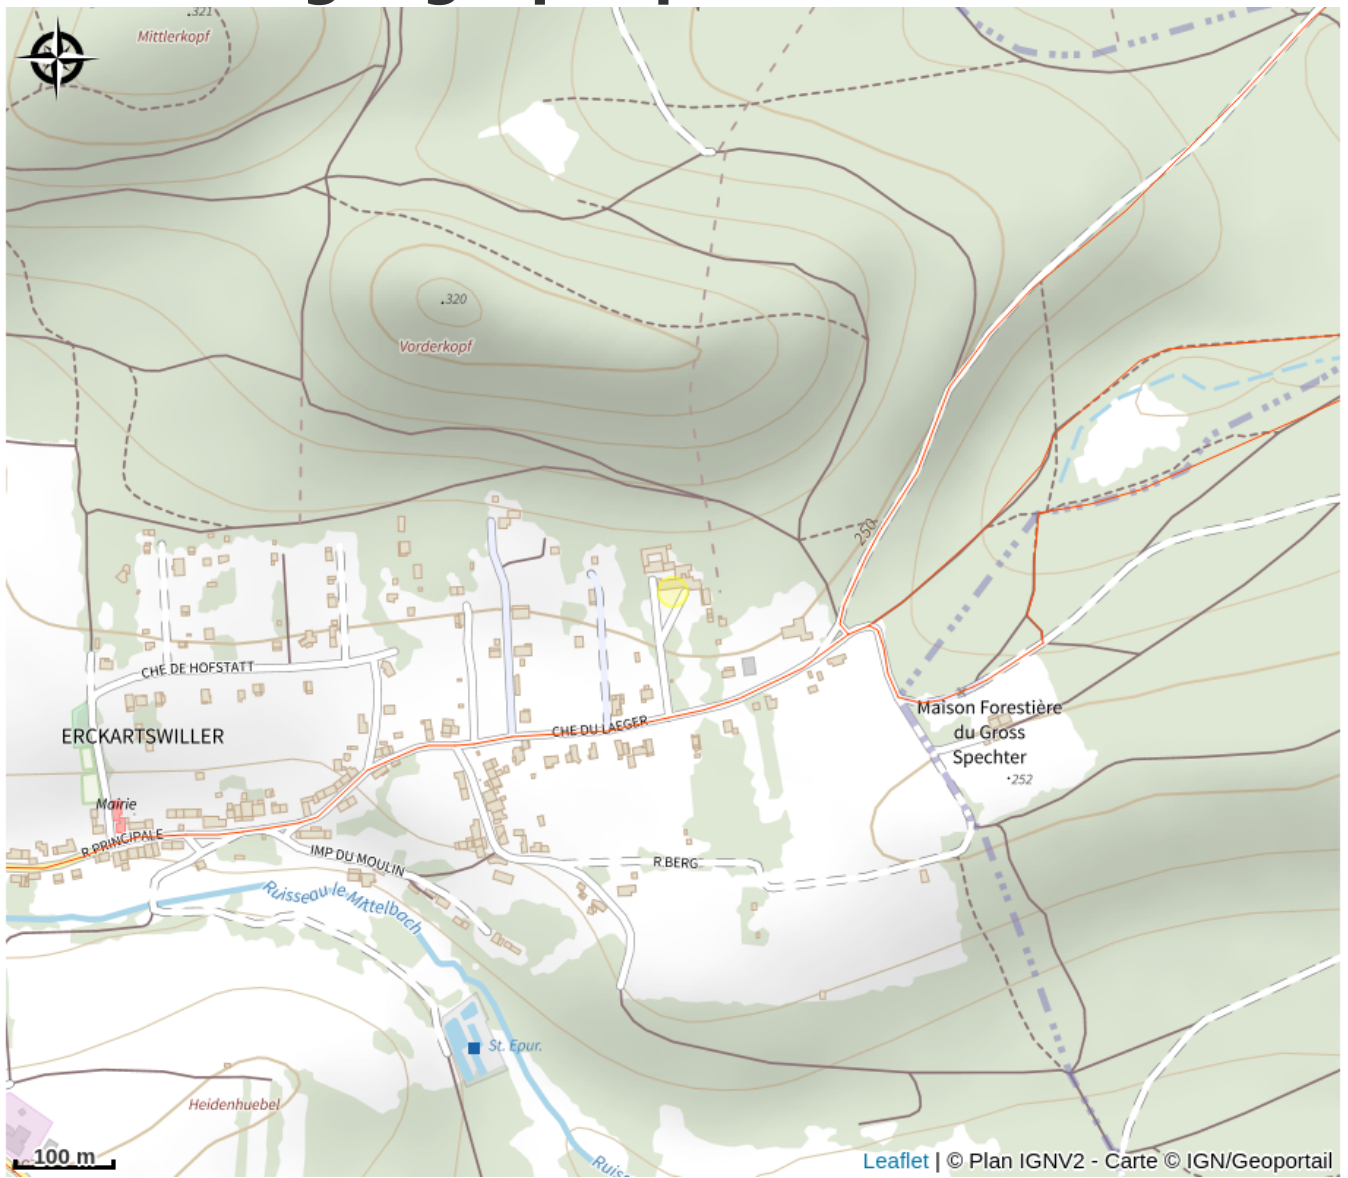

Halte gourde - Centre de vacances Théodore Monod

Pays de la Petite Pierre

Crédit : (c)CentreThéodoreMonod

Infos pratiques

Catégorie : Haltes Gourde

Description

Horaires pouvant varier

Situation géographique

Toutes les informations pratiques

Contact

9 Chemin du Laeger
67290 Erckartswiller
<https://vacances.fondation-sonnenhof.org/>