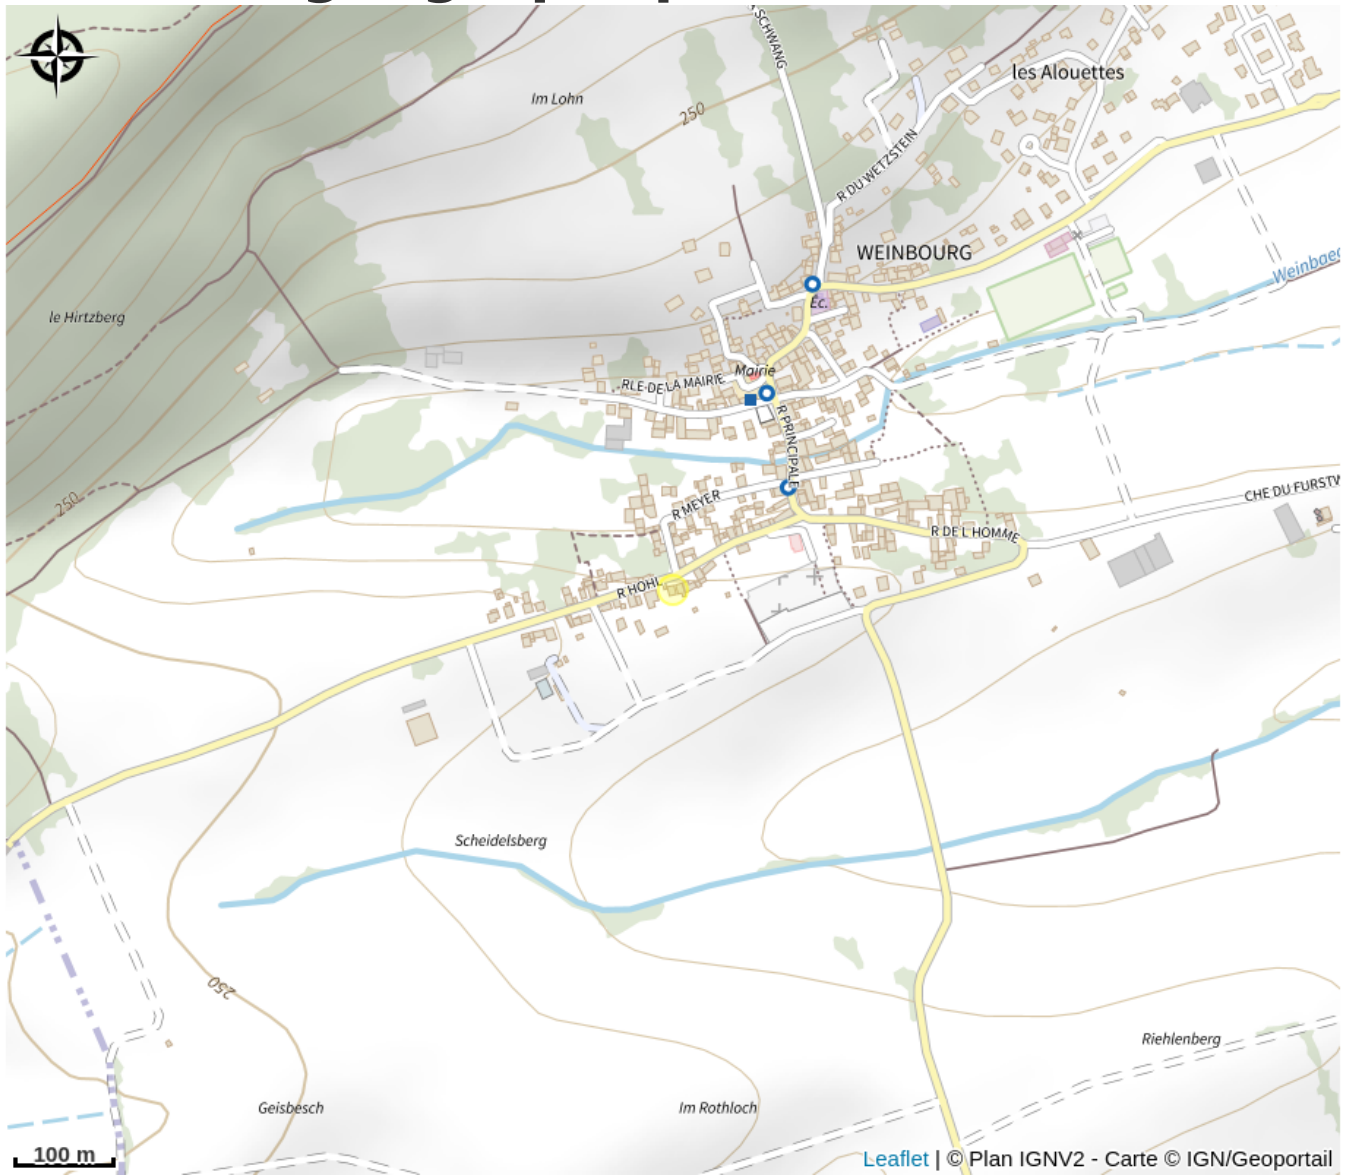

Situation géographique

Toutes les informations pratiques

Contact

23 rue Hohl
67340 Weinbourg
Tél. : 0685230316
nanie070382@gmail.com