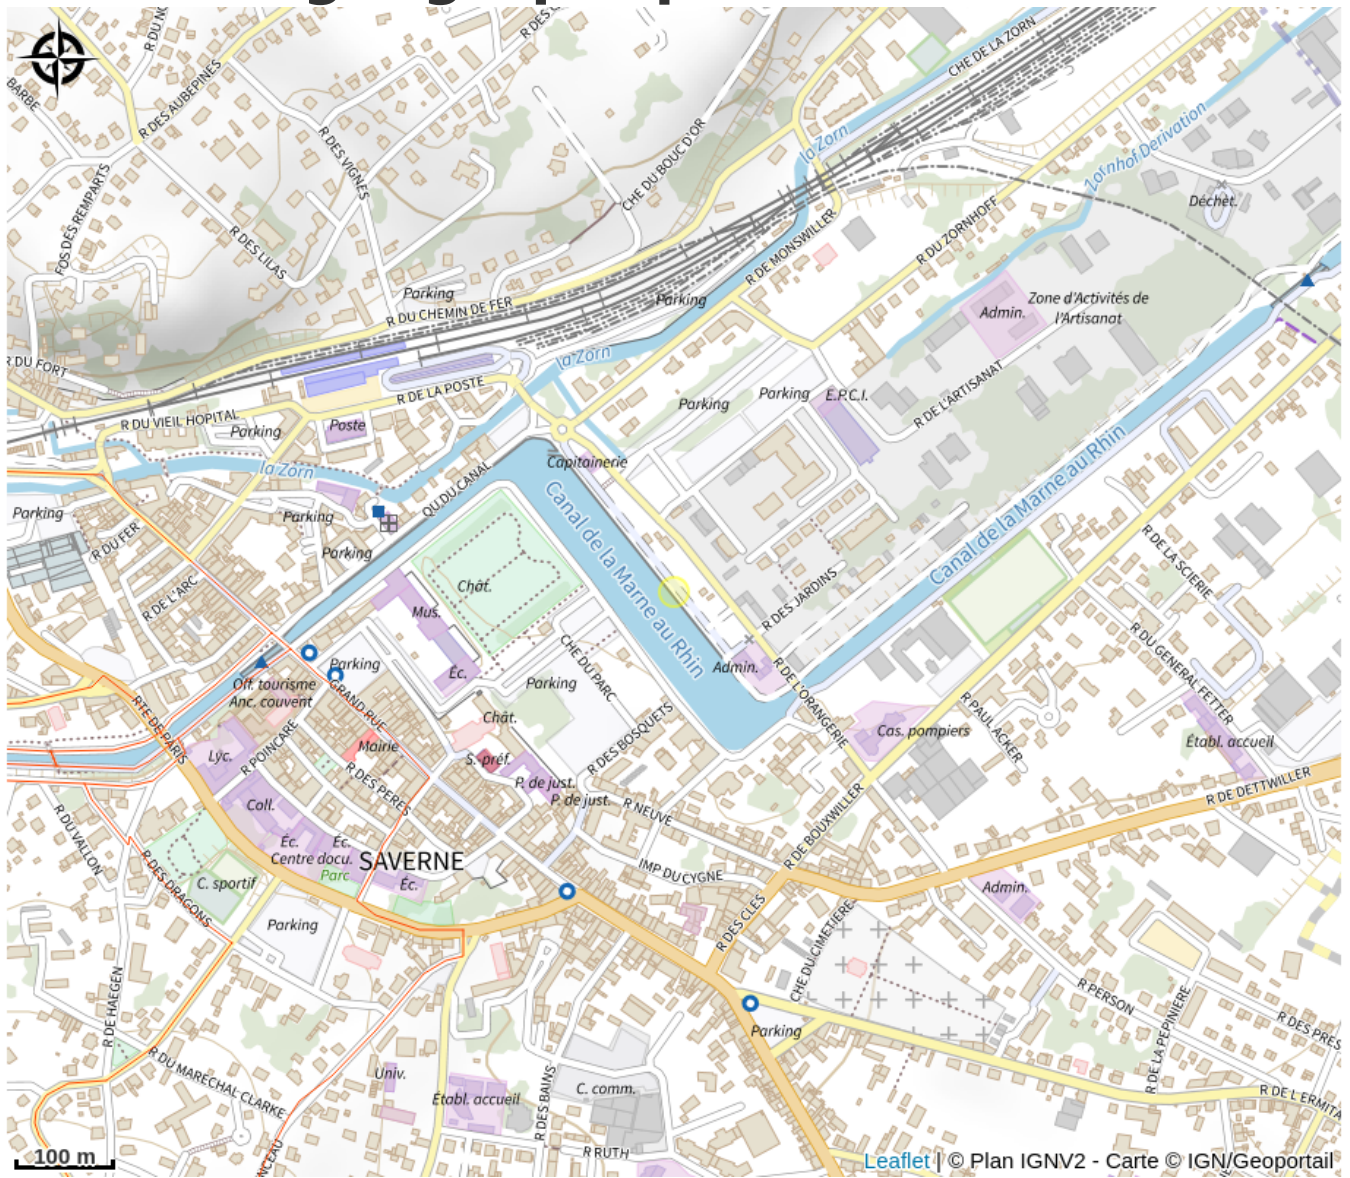

# HALTE GOURDE - Port de Plaisance de Saverne

Région de Saverne

Crédit : Port de Saverne

## Infos pratiques

Catégorie : Haltes Gourde

# Description

A la halte fluviale, face au château des Rohans.  
Fontaine ouverte d'avril à octobre.

# Situation géographique