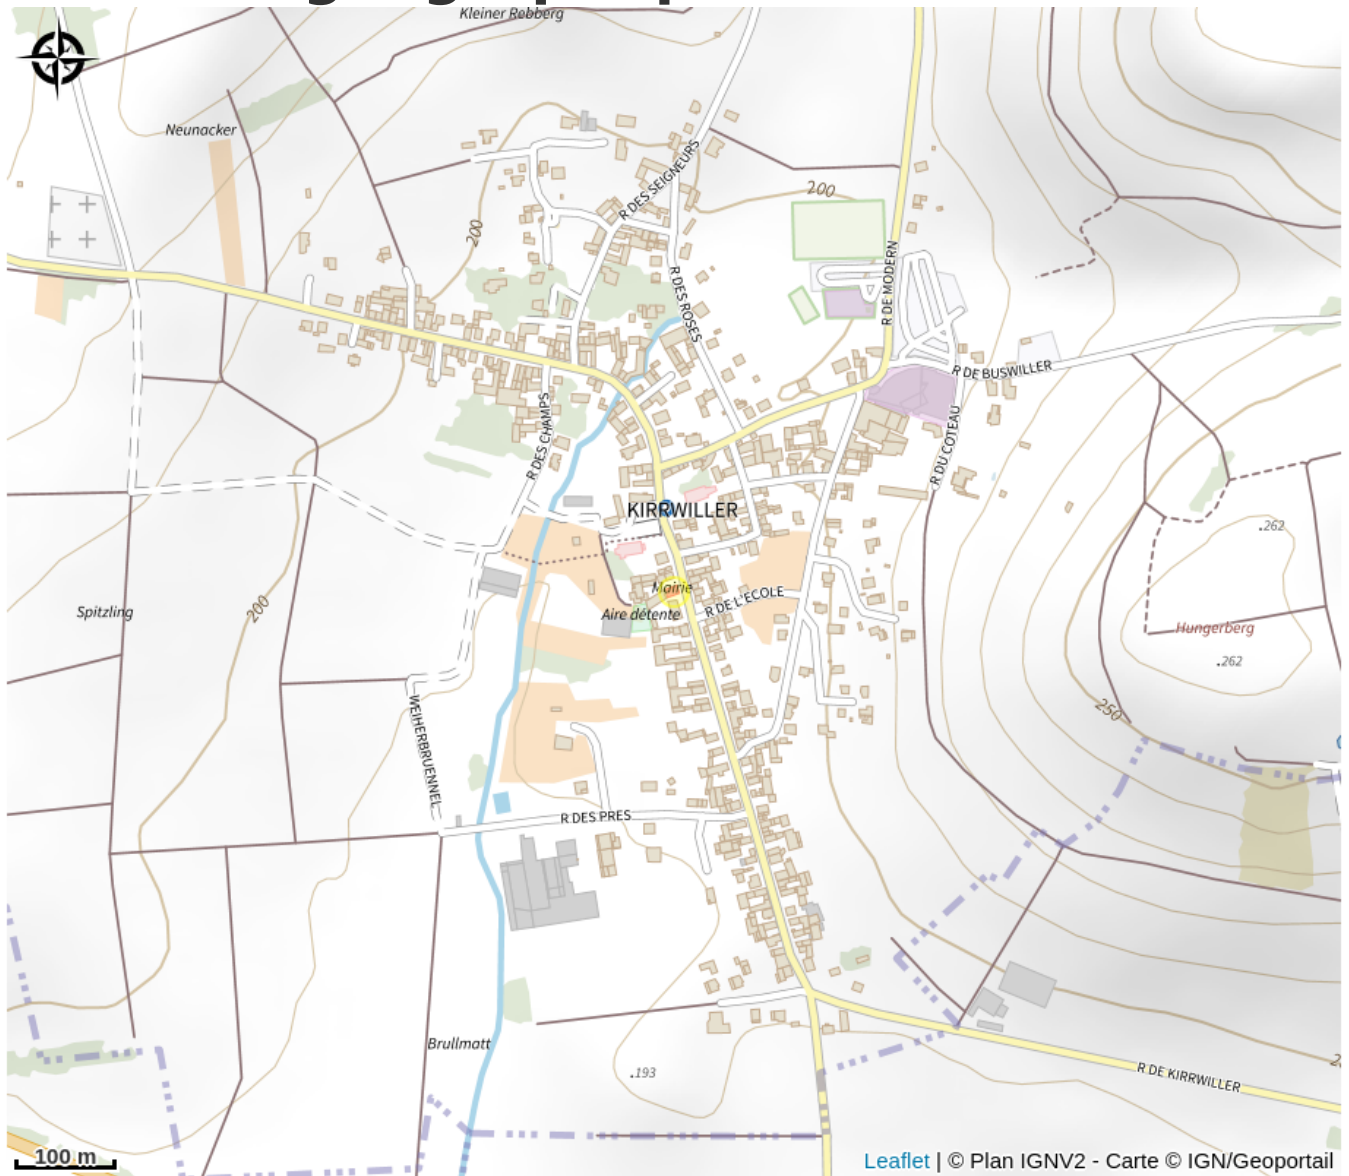

# Halte gourde - Mairie de Kirrwiller

Pays de Hanau

Crédit : Kirrwiller

## Infos pratiques

Catégorie : Haltes Gourde

# Description

Robinet en intérieur accessible aux horaires de la Mairie :  
lundi, mardi, mercredi et jeudi de 8h à 12h30

# Situation géographique