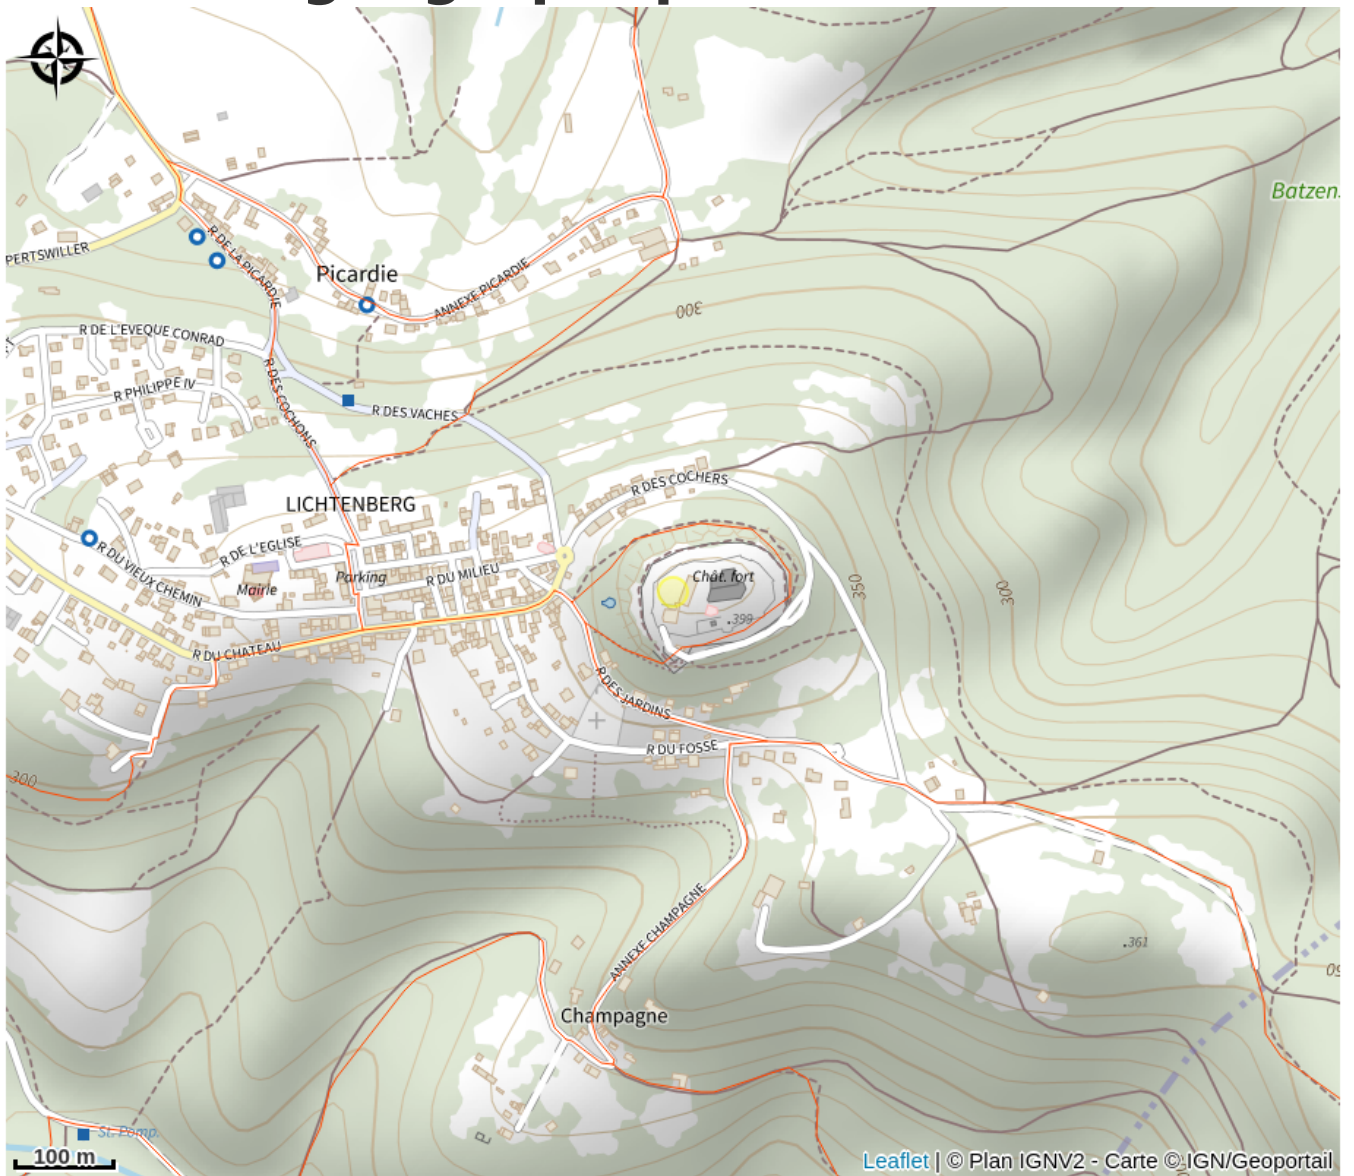

Halte gourde - Château de Lichtenberg

Pays de la Petite Pierre

Crédit : (c) A-Dorschner

Infos pratiques

Catégorie : Haltes Gourde

Situation géographique

Toutes les informations pratiques

Contact