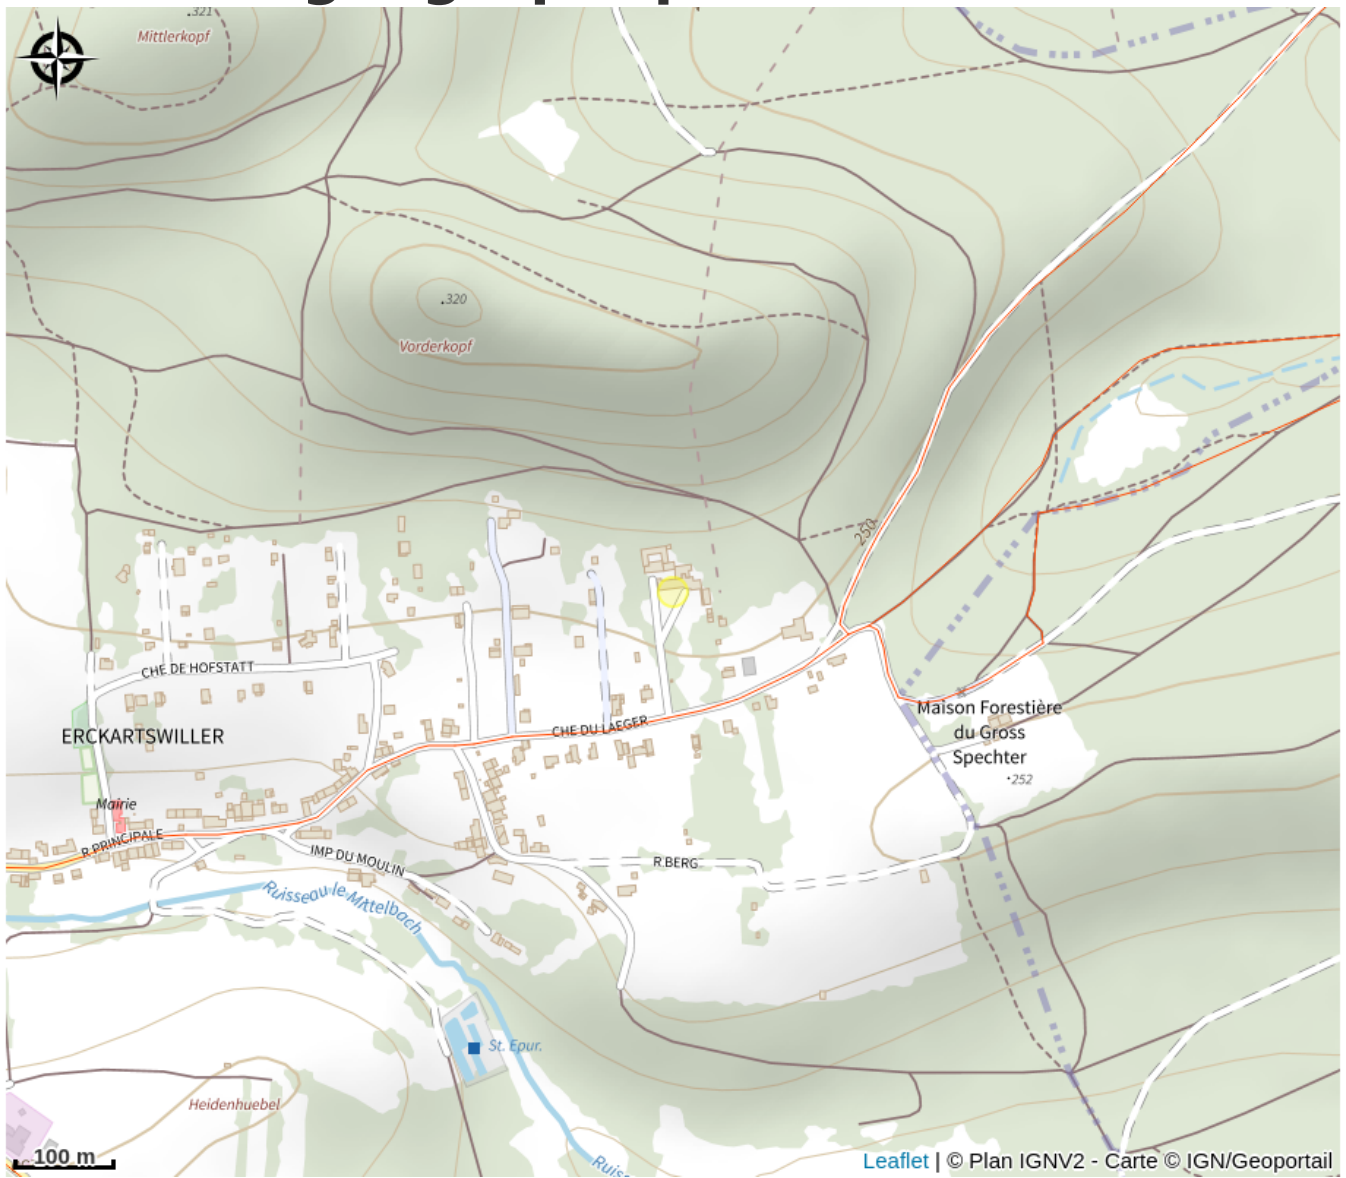

Halte gourde - Centre de vacances Théodore Monod

Pays de la Petite Pierre

Crédit : (c)CentreThéodoreMonod

Infos pratiques

Catégorie : Haltes Gourde

Description

Horaires pouvant varier

Situation géographique

Toutes les informations pratiques

Contact

9 Chemin du Laeger

67290 Erckartswiller

<https://vacances.fondation-sonnenhof.org/>