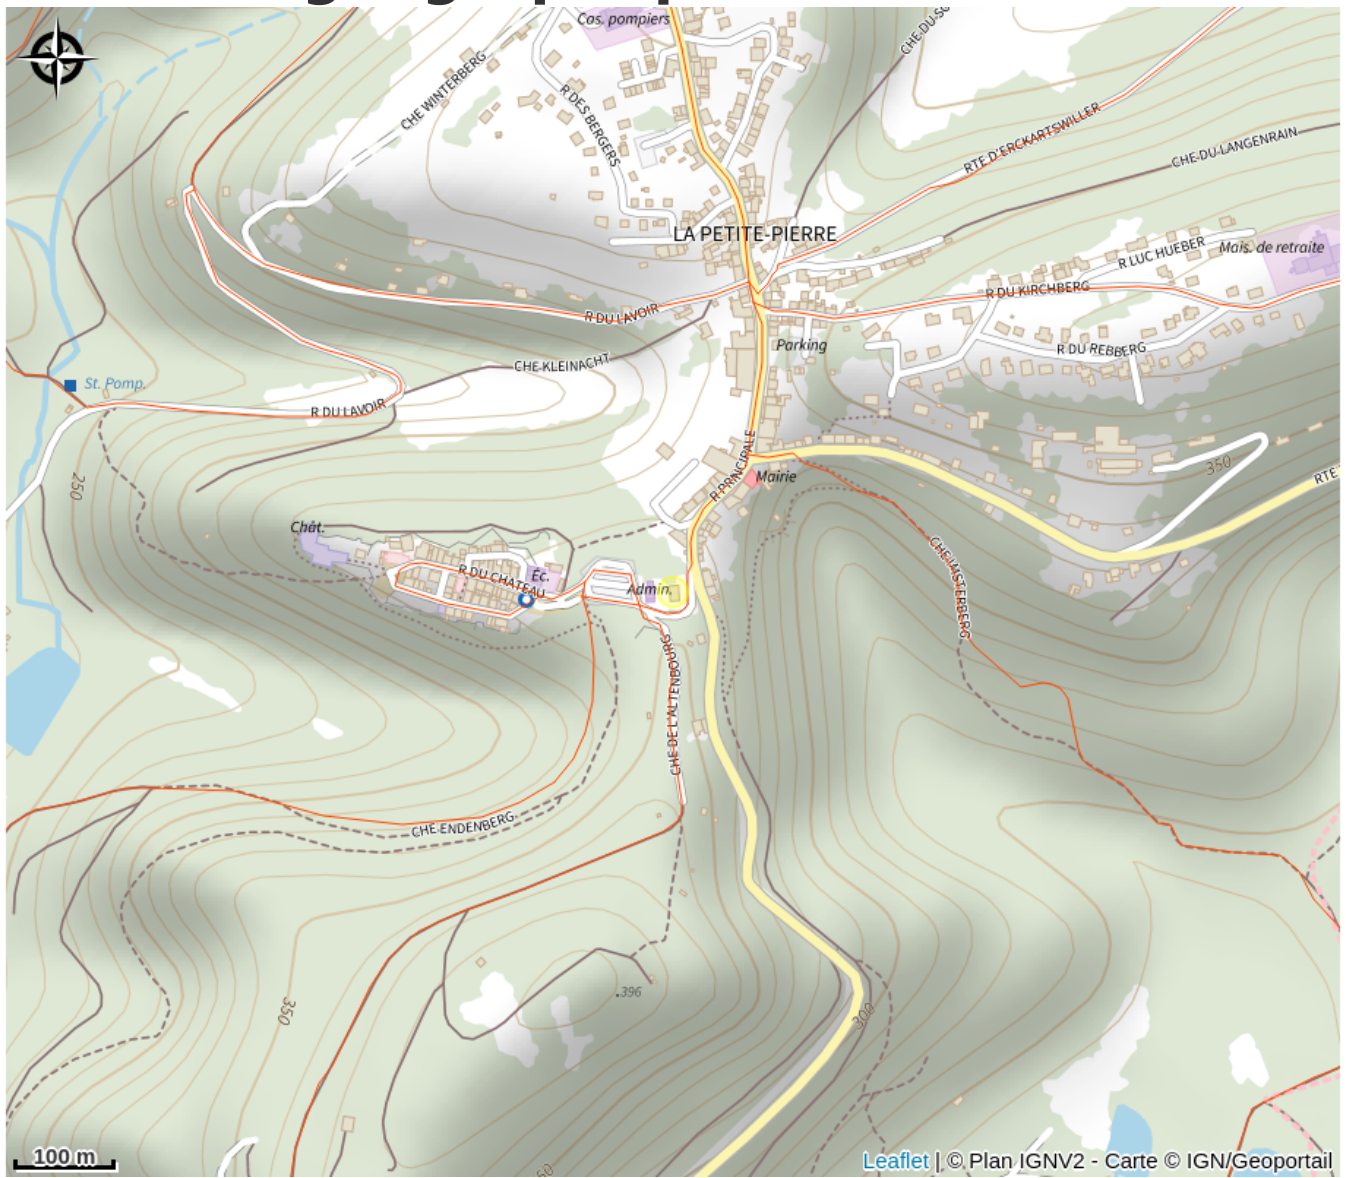

Halte gourde - Traces Vosges du Nord

Pays de la Petite Pierre

Crédit : (c)Othlpp

Infos pratiques

Catégorie : Haltes Gourde

Description

Horaires pouvant varier

Situation géographique

Toutes les informations pratiques

Contact

67290 La Petite Pierre

<http://www.tracesvdn.fr>