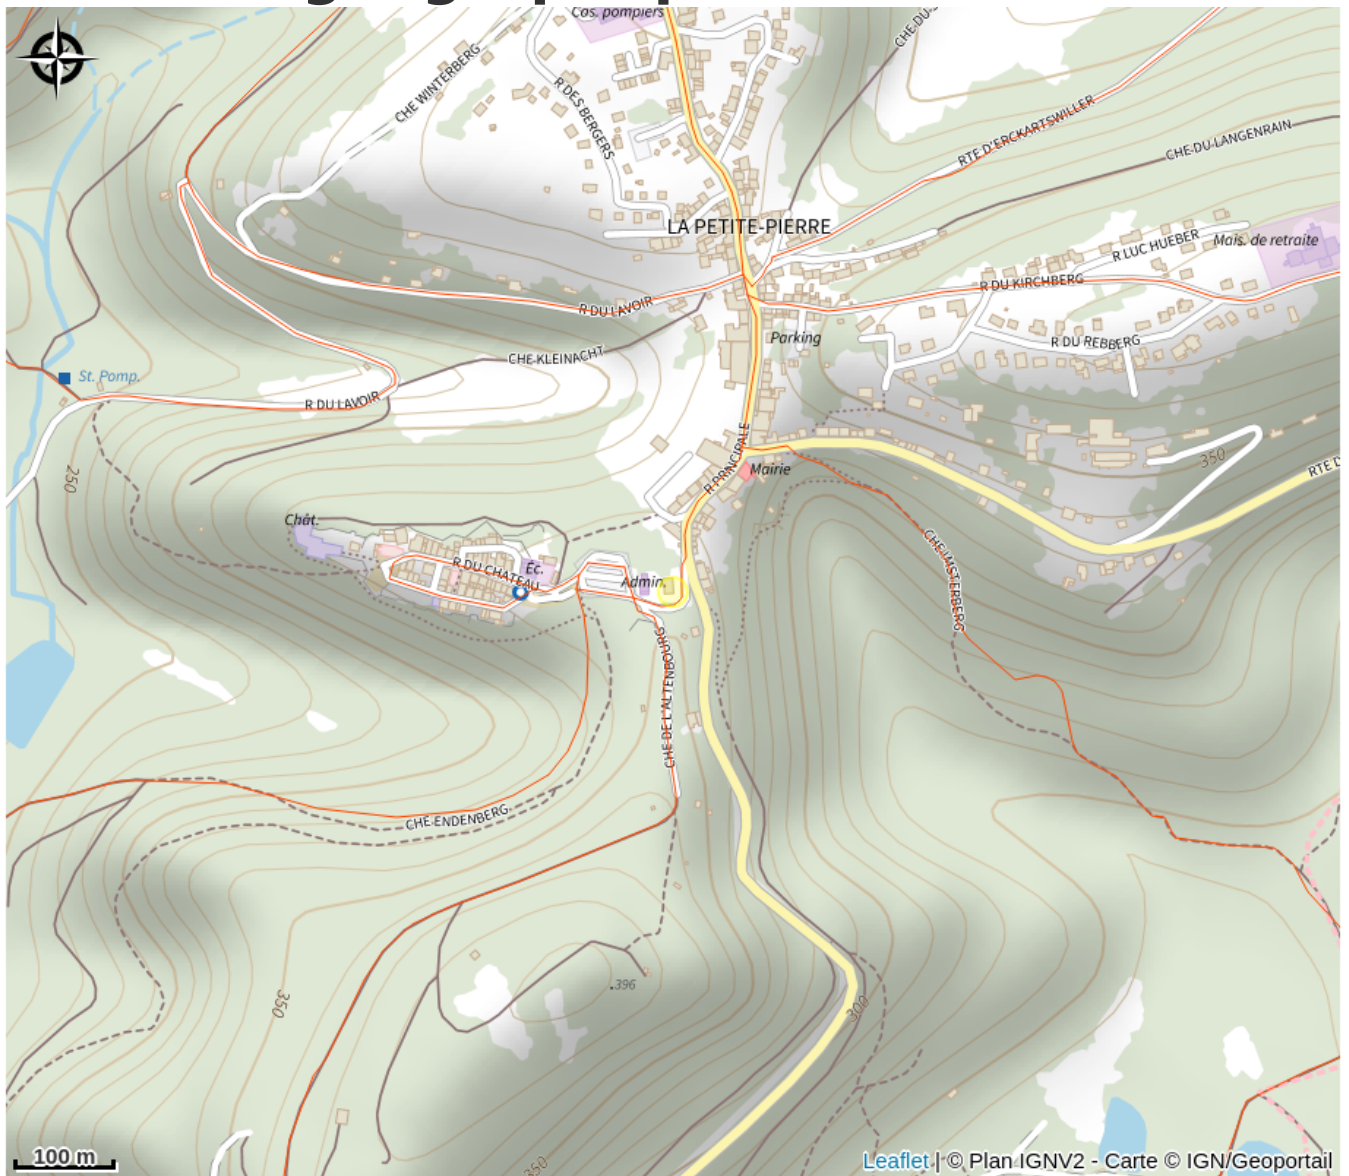

Halte gourde - Maison des Sports et Loisirs de Nature

Pays de la Petite Pierre

Crédit : (c)OTHLP

Infos pratiques

Catégorie : Haltes Gourde

Description

10h-17h

Situation géographique