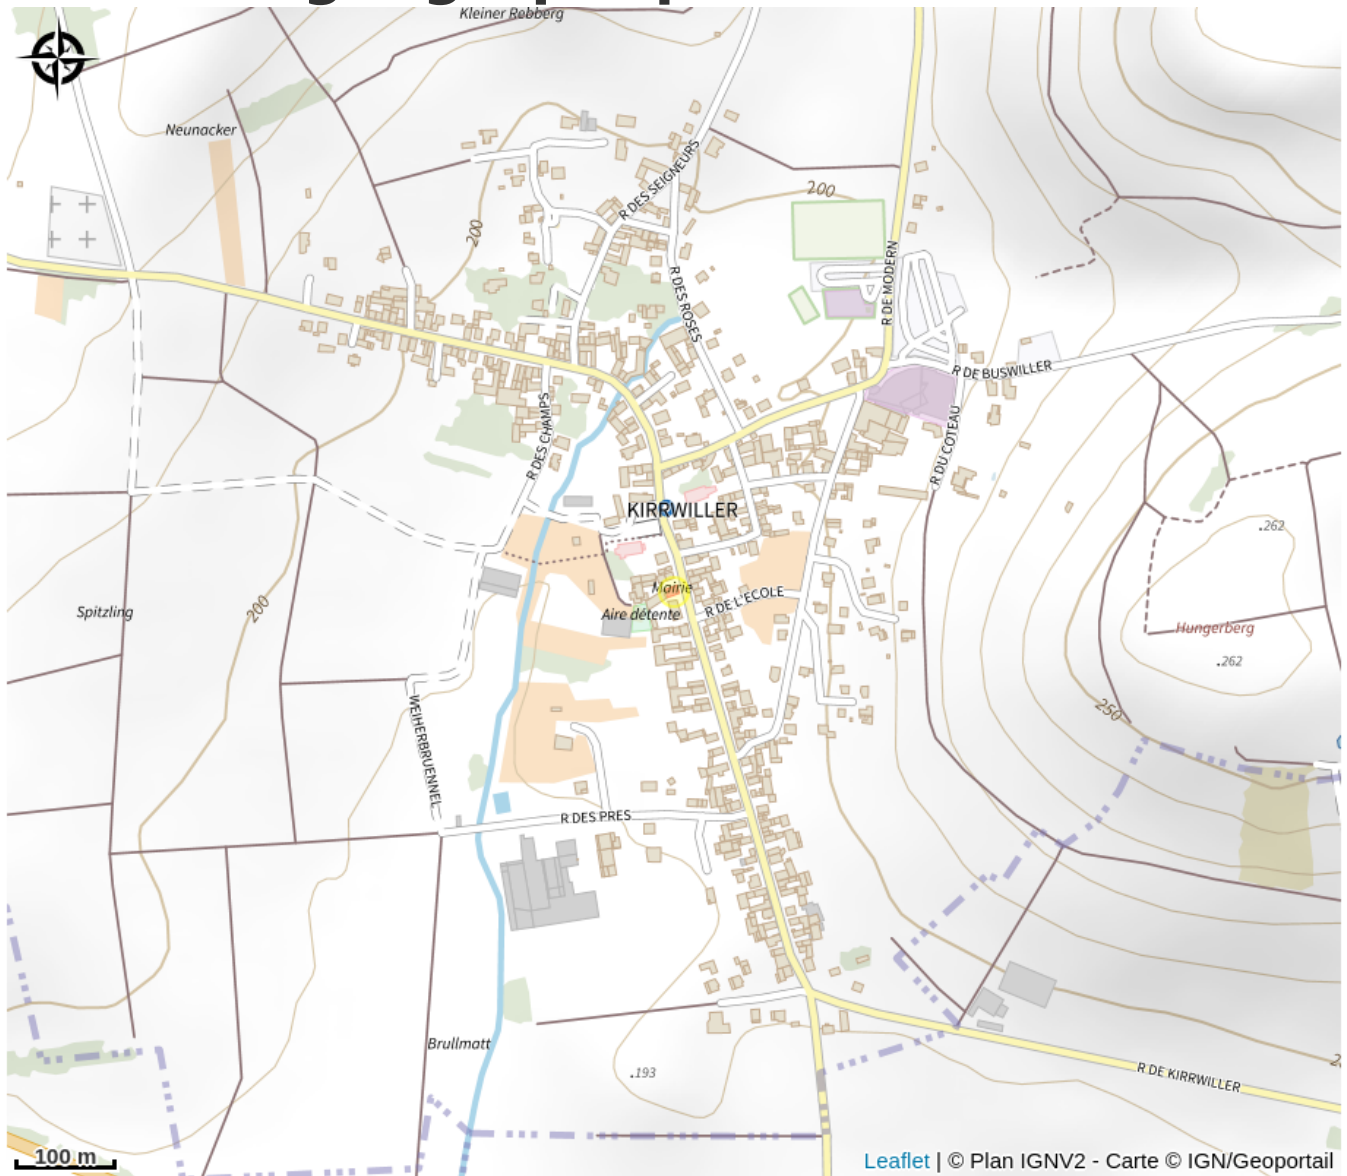

Situation géographique