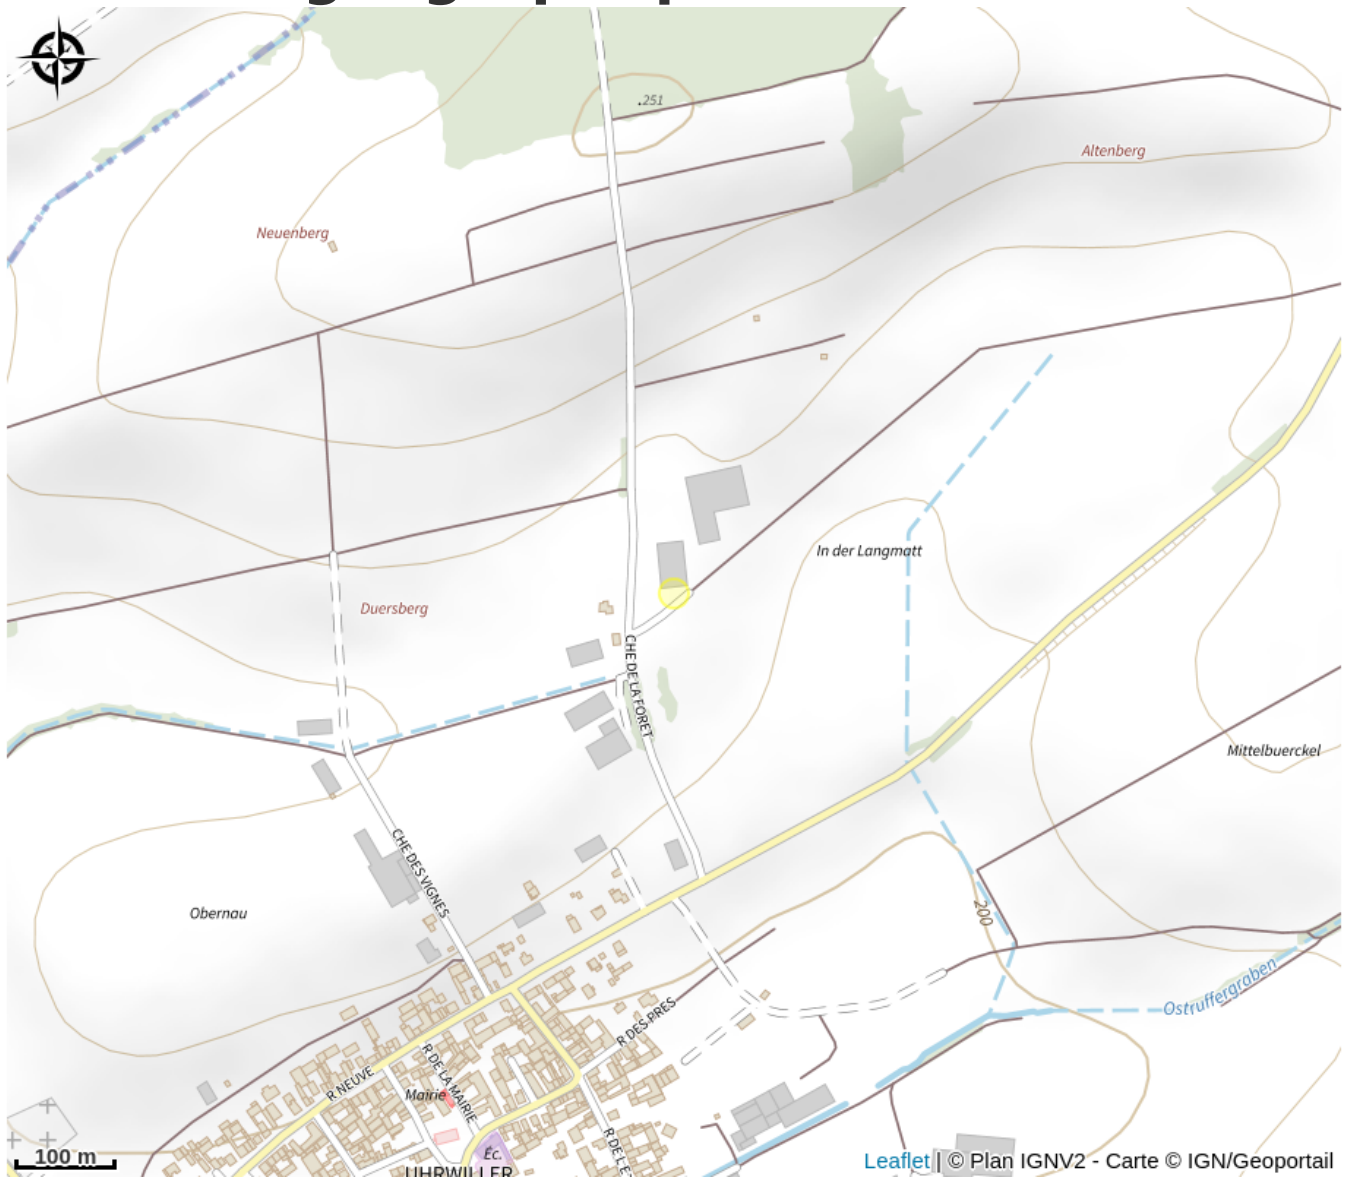

Halte Gourde - Domaine des bufflones

Val de Moder

Crédit : PNRVN

Infos pratiques

Catégorie : Haltes Gourde

Description

Horaires d'ouverture : 8h-18h

Situation géographique