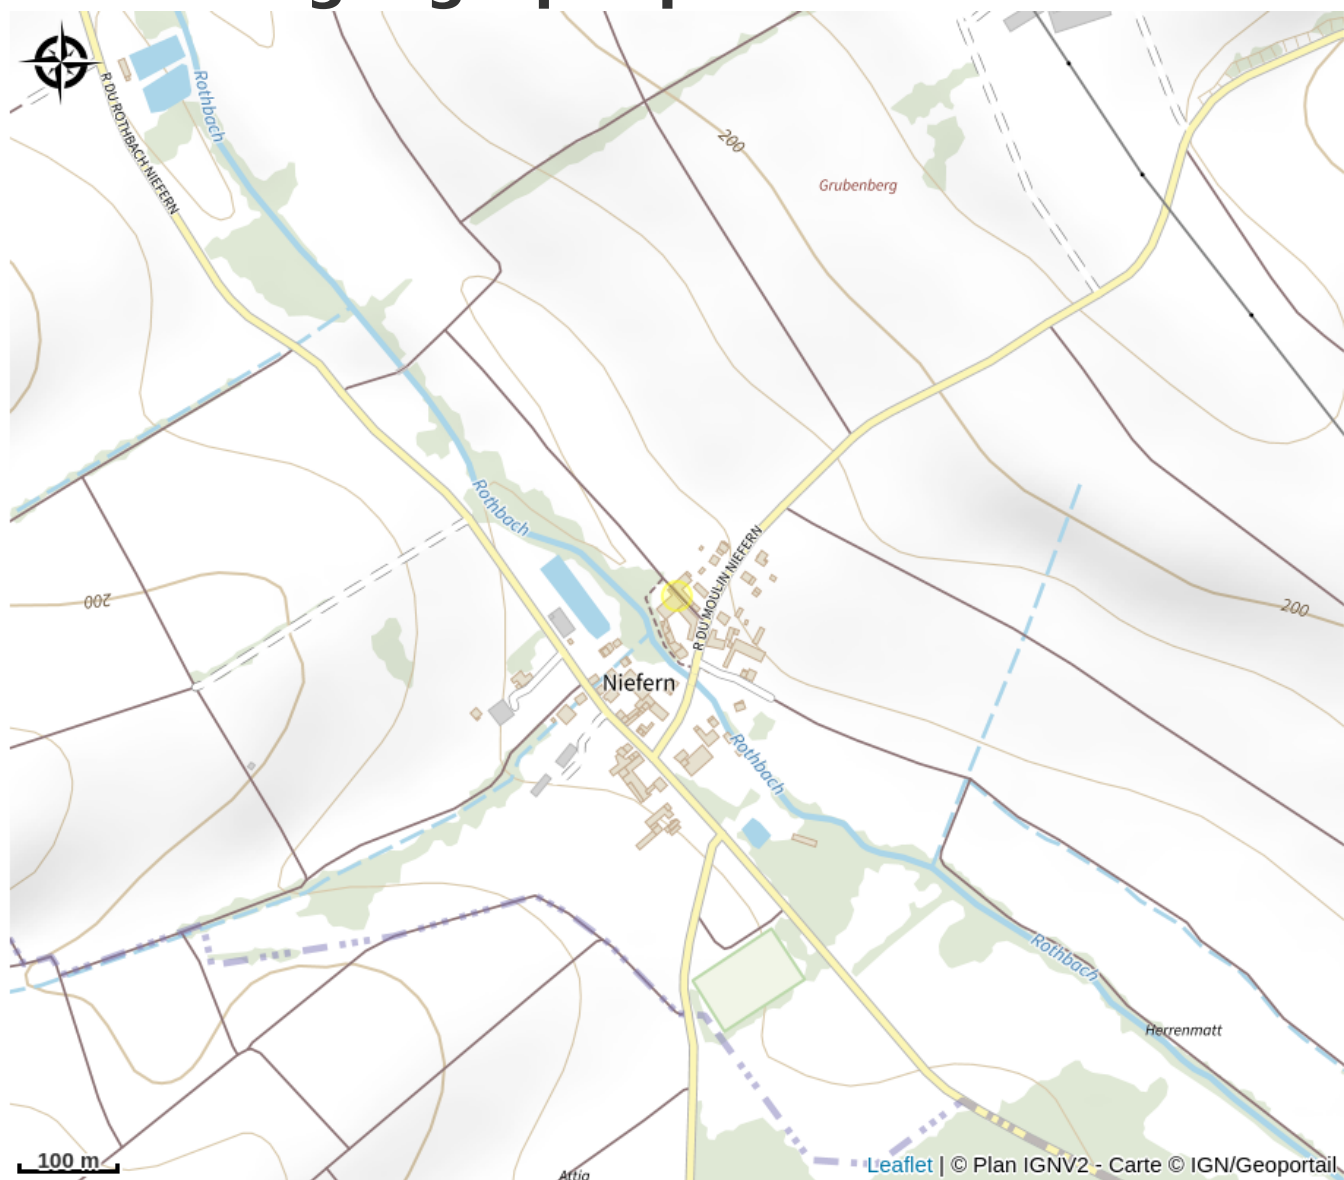

# Halte Gourde - Gite du moulin

Val de Moder

Crédit : PNRVN

# Description

ROBINET EXTÉRIEUR

A gauche dans la cour

# Situation géographique