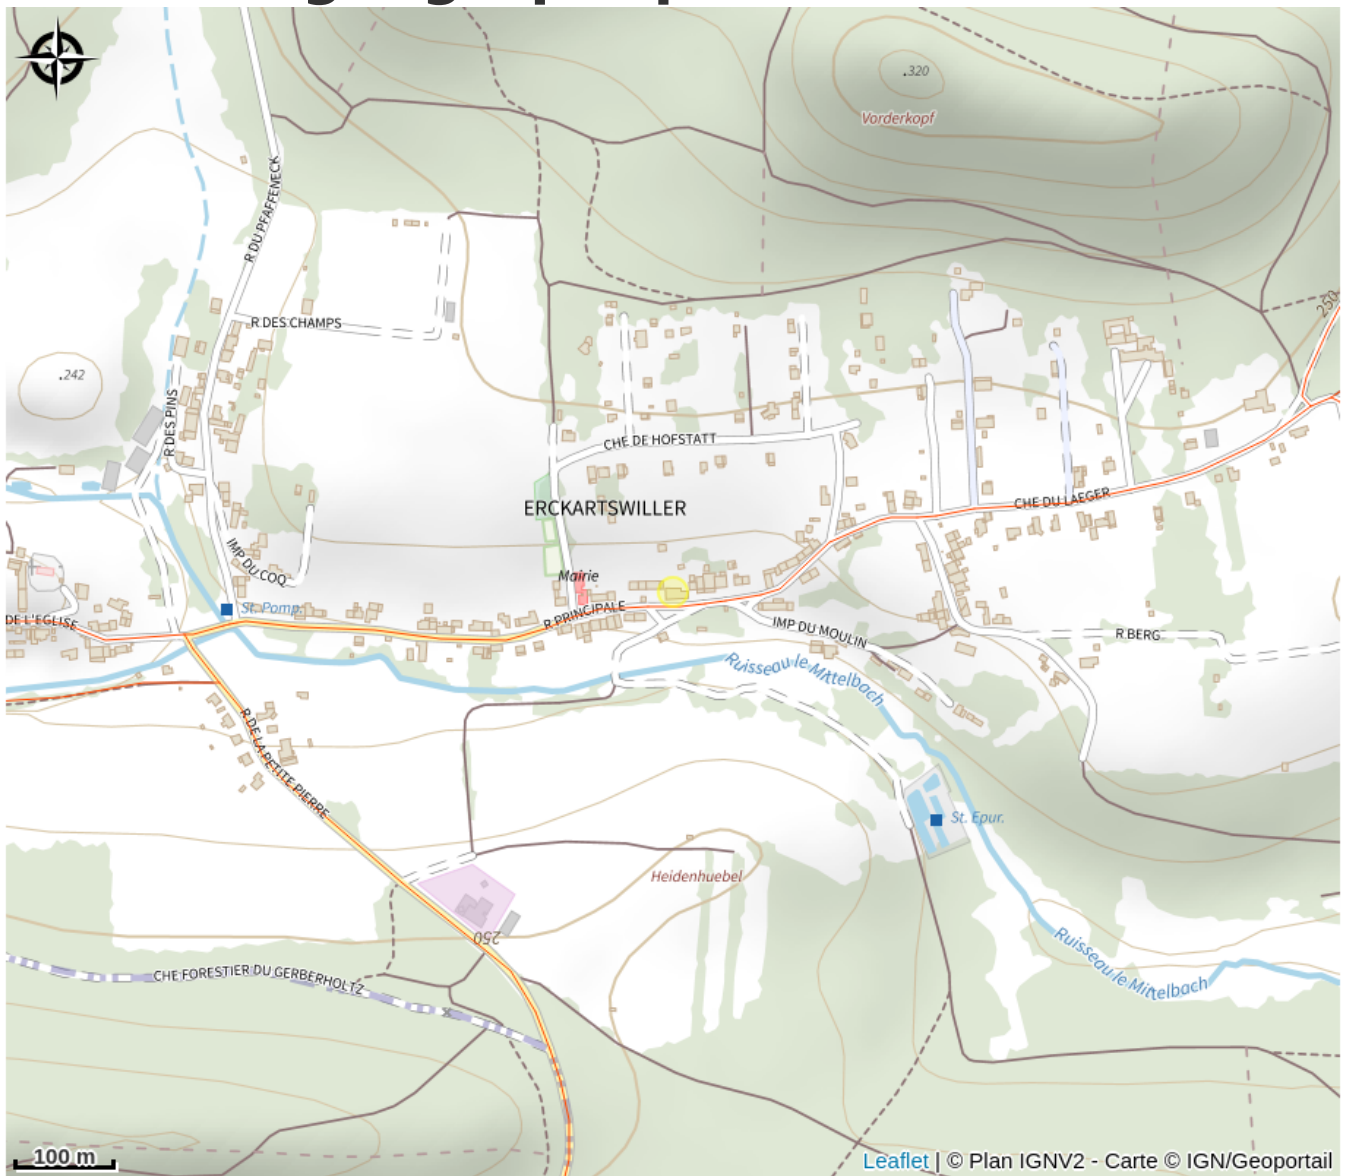

Halte gourde - La Petite Maison

Pays de la Petite Pierre

Crédit : (c)GoogleStreetView

Infos pratiques

Catégorie : Haltes Gourde

Description

Particulier- horaire pouvant varier

Situation géographique