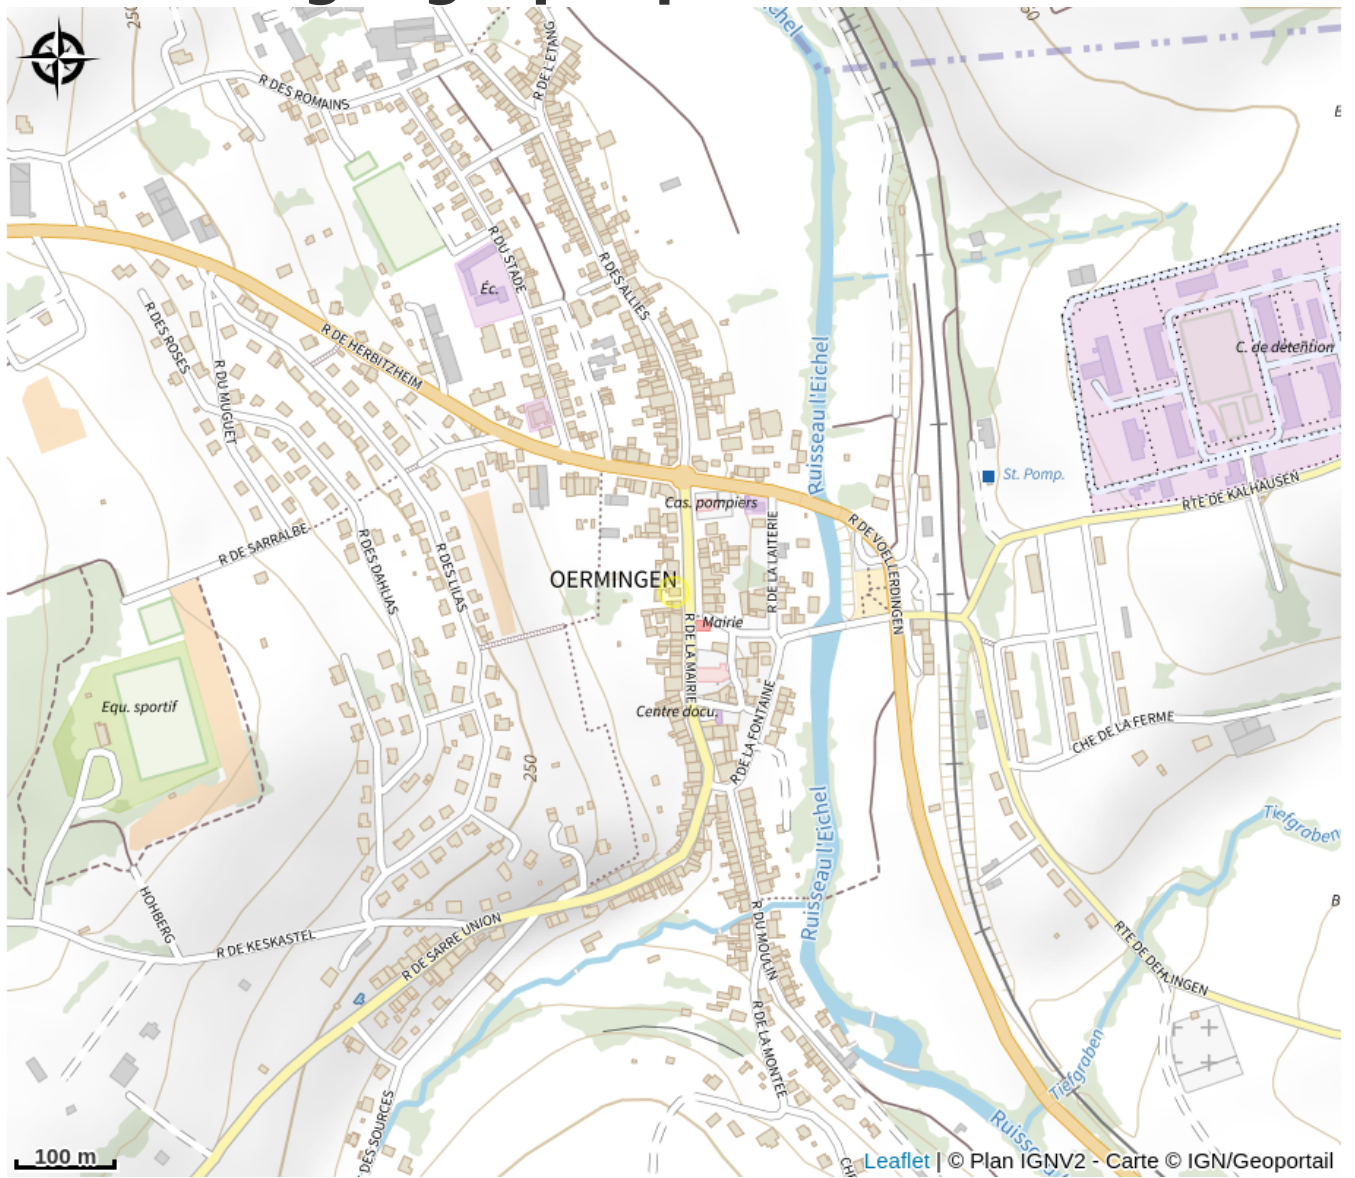

Halte gourde - Brasserie La Bossue

Pays de Sarre Union

Crédit : (c)BrasserieLaBossue

Infos pratiques

Catégorie : Haltes Gourde

Description

aux horaires d'ouverture de la brasserie

Situation géographique

Toutes les informations pratiques

Contact

21 rue de la mairie

67970 Oermingen

[https://www.facebook.com/
BrasserieLaBossue/?locale=fr_FR](https://www.facebook.com/BrasserieLaBossue/?locale=fr_FR)