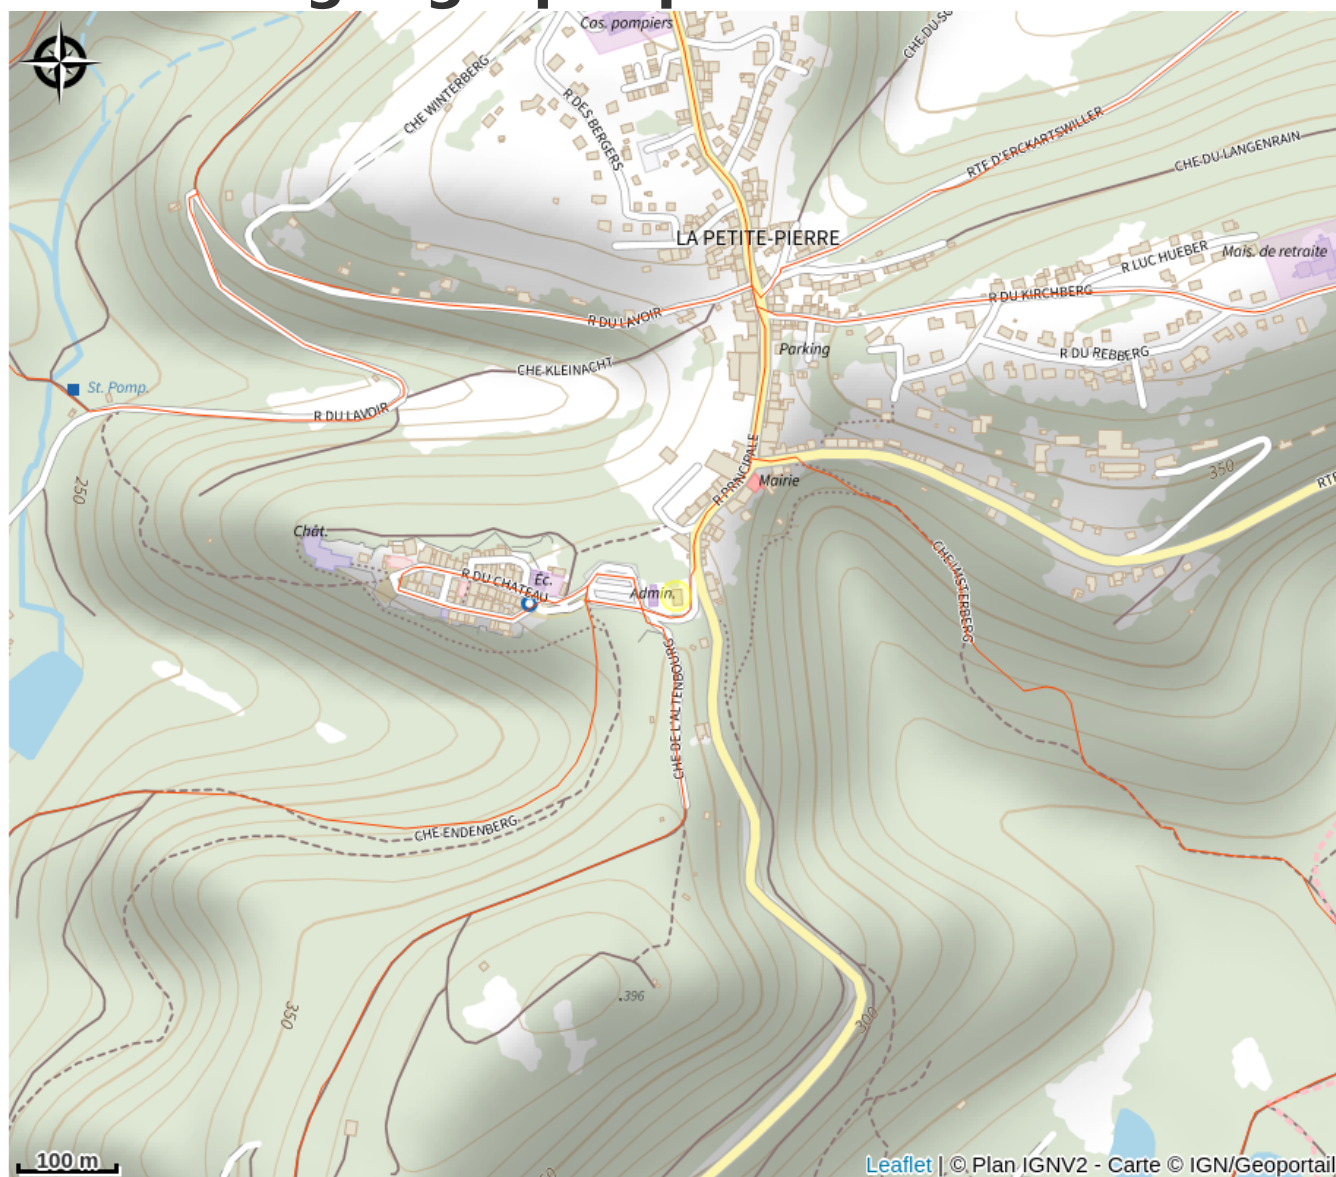

Halte gourde - Traces Vosges du Nord

Pays de la Petite Pierre

Crédit : (c)Othlpp

Infos pratiques

Catégorie : Haltes Gourde

Description

Horaires pouvant varier

Situation géographique

Toutes les informations pratiques

Contact

67290 La Petite Pierre

<http://www.tracesvdn.fr>