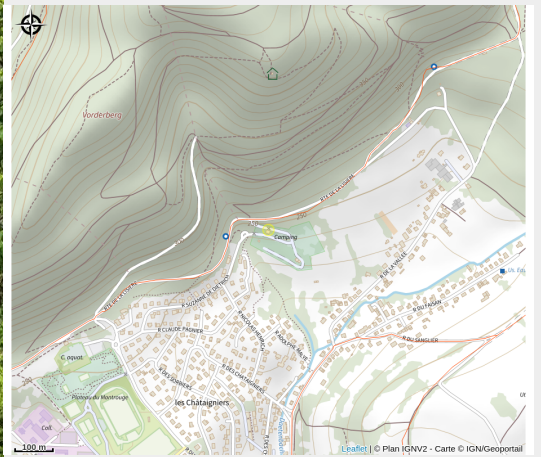

Halte gourde - Domaine du Heidenkopf

Alsace Verte

Crédit : Domaine du Heidenkopf

Infos pratiques

Catégorie : Haltes Gourde

Description

ROBINET EXTÉRIEUR : Bloc sanitaire du camping

Situation géographique