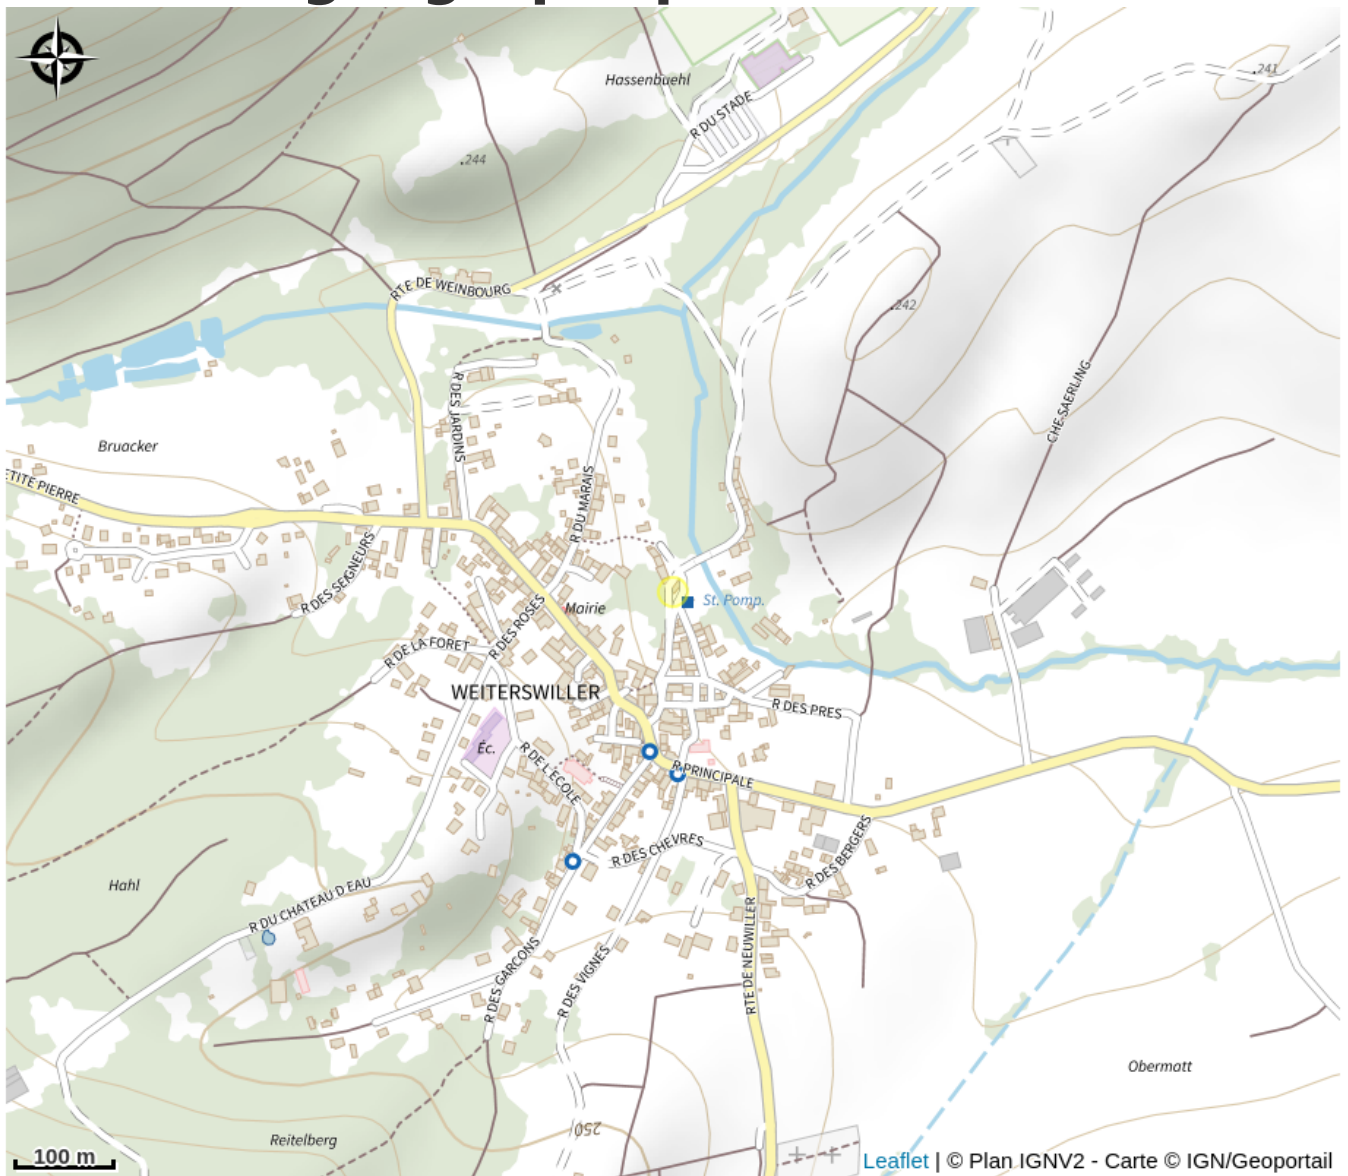

Halte gourde - L'Arbocal

Pays de Hanau

Crédit : L'arbocal

Infos pratiques

Catégorie : Haltes Gourde

Description

ROBINET EXTERIEUR

Robinet d'eau du réseau à gauche de la porte d'entrée

Situation géographique

Toutes les informations pratiques

Contact

11 rue du soleil
67340 Weiterswiller
Tél. : 03 88 70 89 94
Tél. : 0673466857
contact@arbocal.eu
<http://www.arbocal.eu>