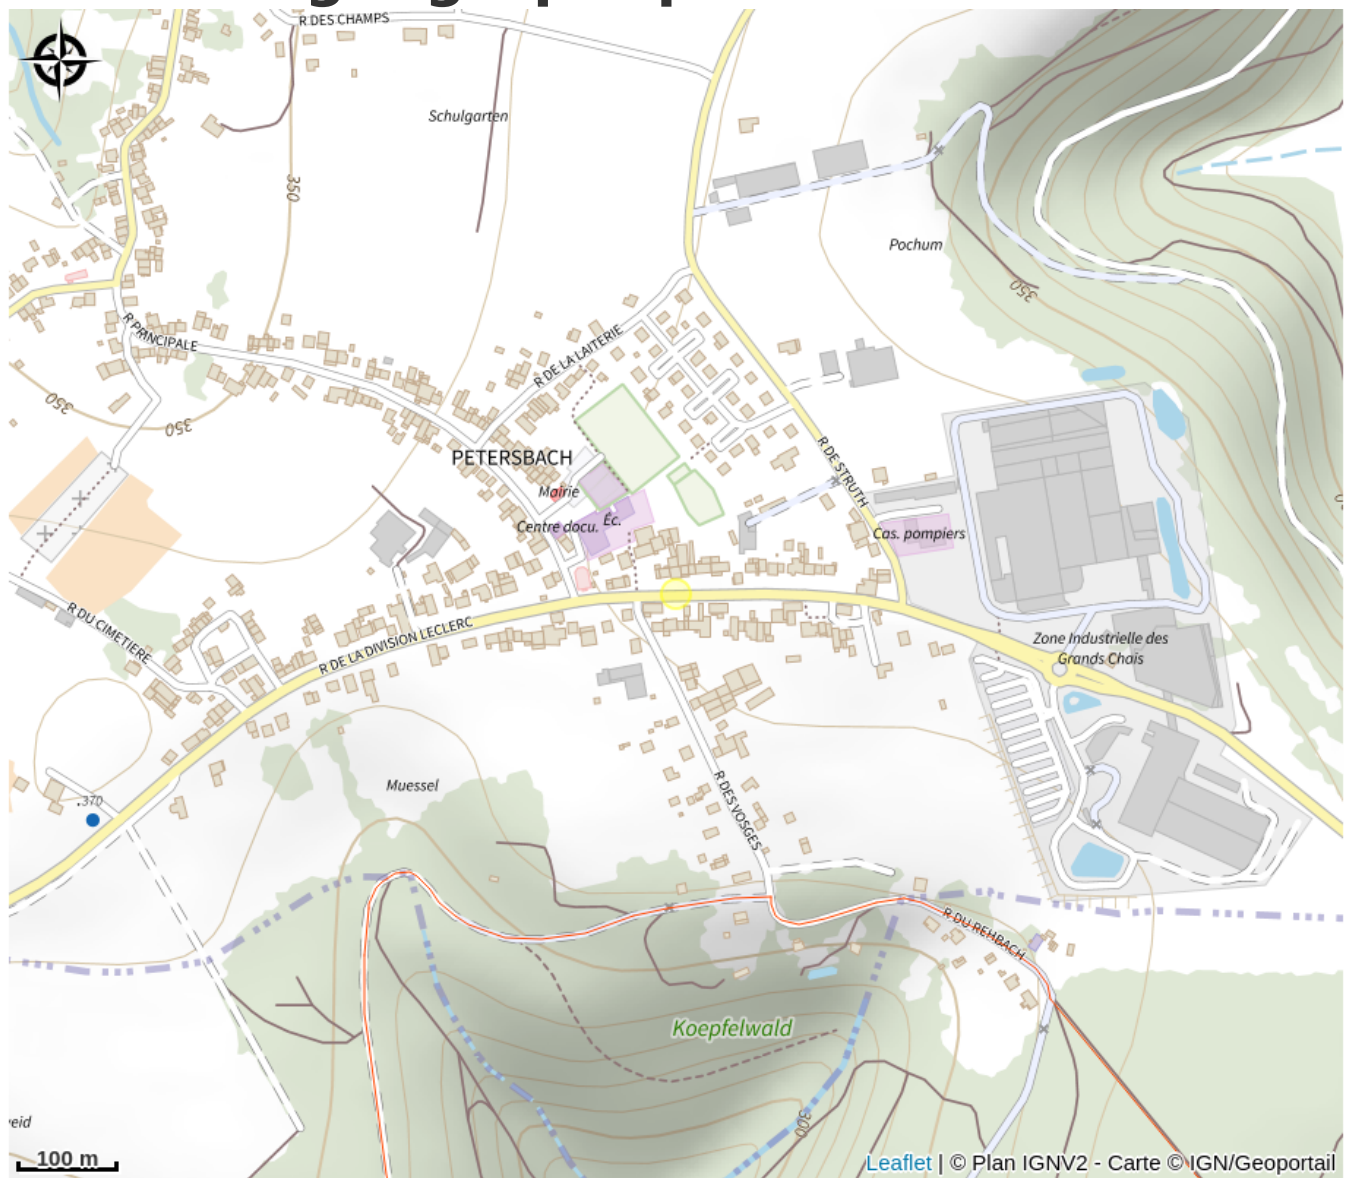

Halte gourde - Chez Catherine Balzer

Pays de la Petite Pierre

Crédit : PNRVN

Infos pratiques

Catégorie : Haltes Gourde

Description

Ici, remplissez votre gourde d'eau chez une habitante.

Situation géographique

Toutes les informations pratiques

Contact

11 Rue de la Division Leclerc
67290 Petersbach