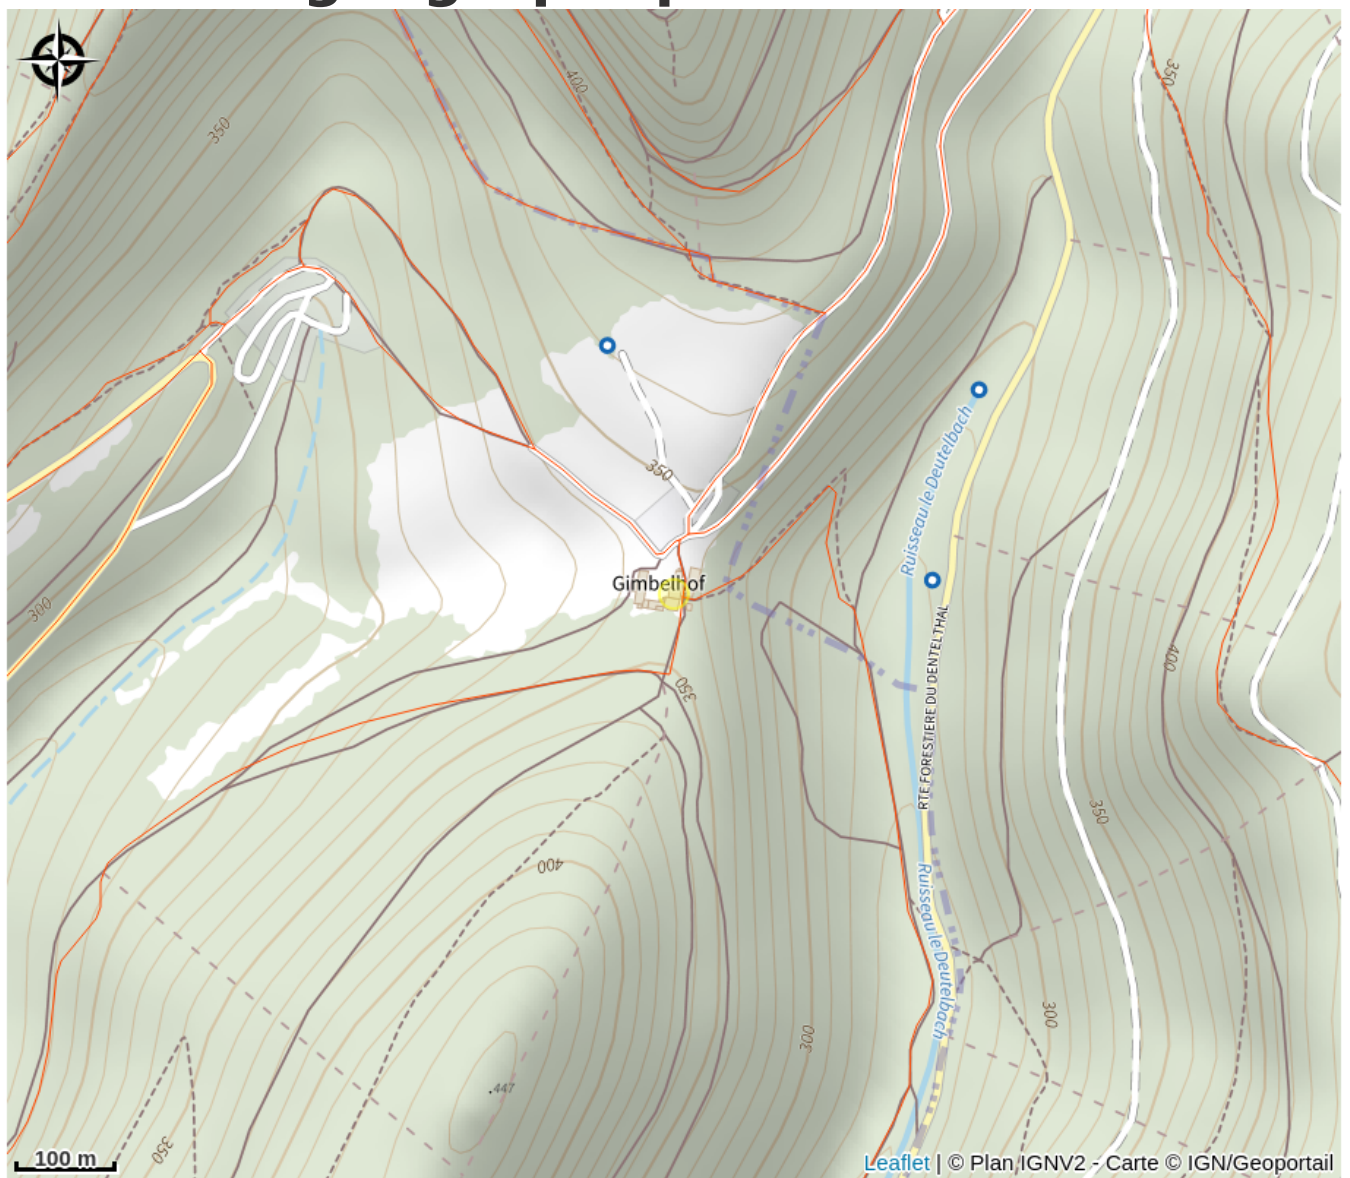

Halte gourde - Ferme Gimbelhof

Alsace Verte

Crédit : Pnrvn

Infos pratiques

Catégorie : Haltes Gourde

Description

A côté du plan du Club Vosgien

Situation géographique