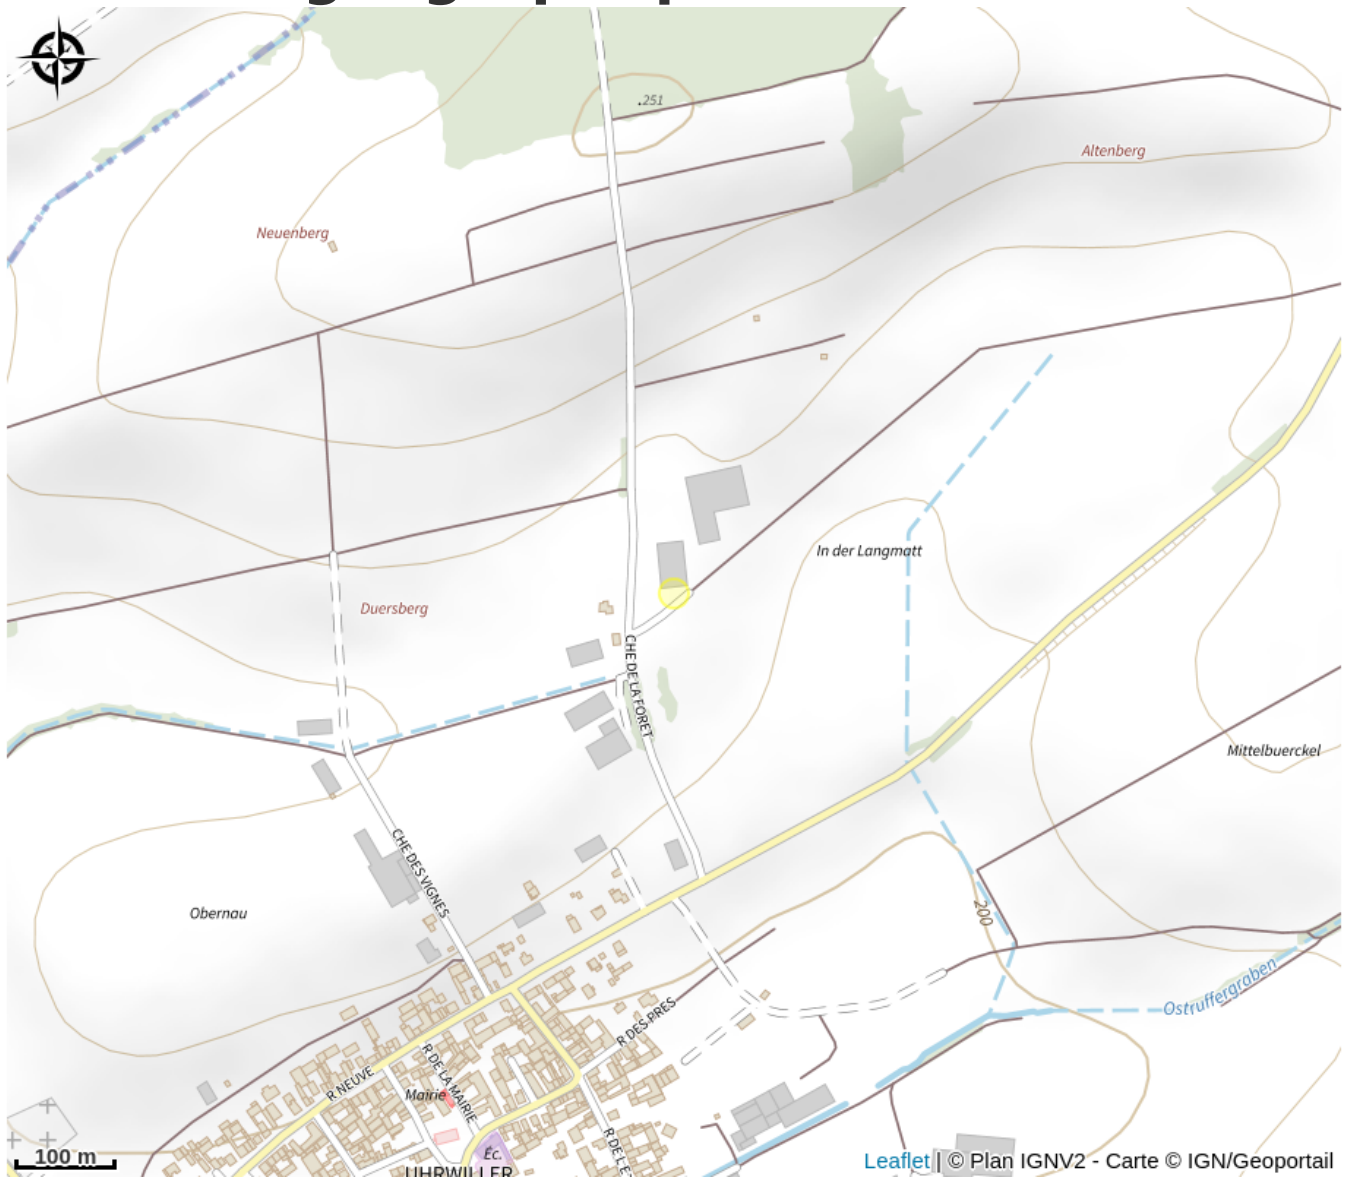

# Halte Gourde - Domaine des bufflones

Val de Moder

Crédit : PNRVN

## Infos pratiques

Catégorie : Haltes Gourde

# Description

Horaires d'ouverture : 8h-18h

# Situation géographique