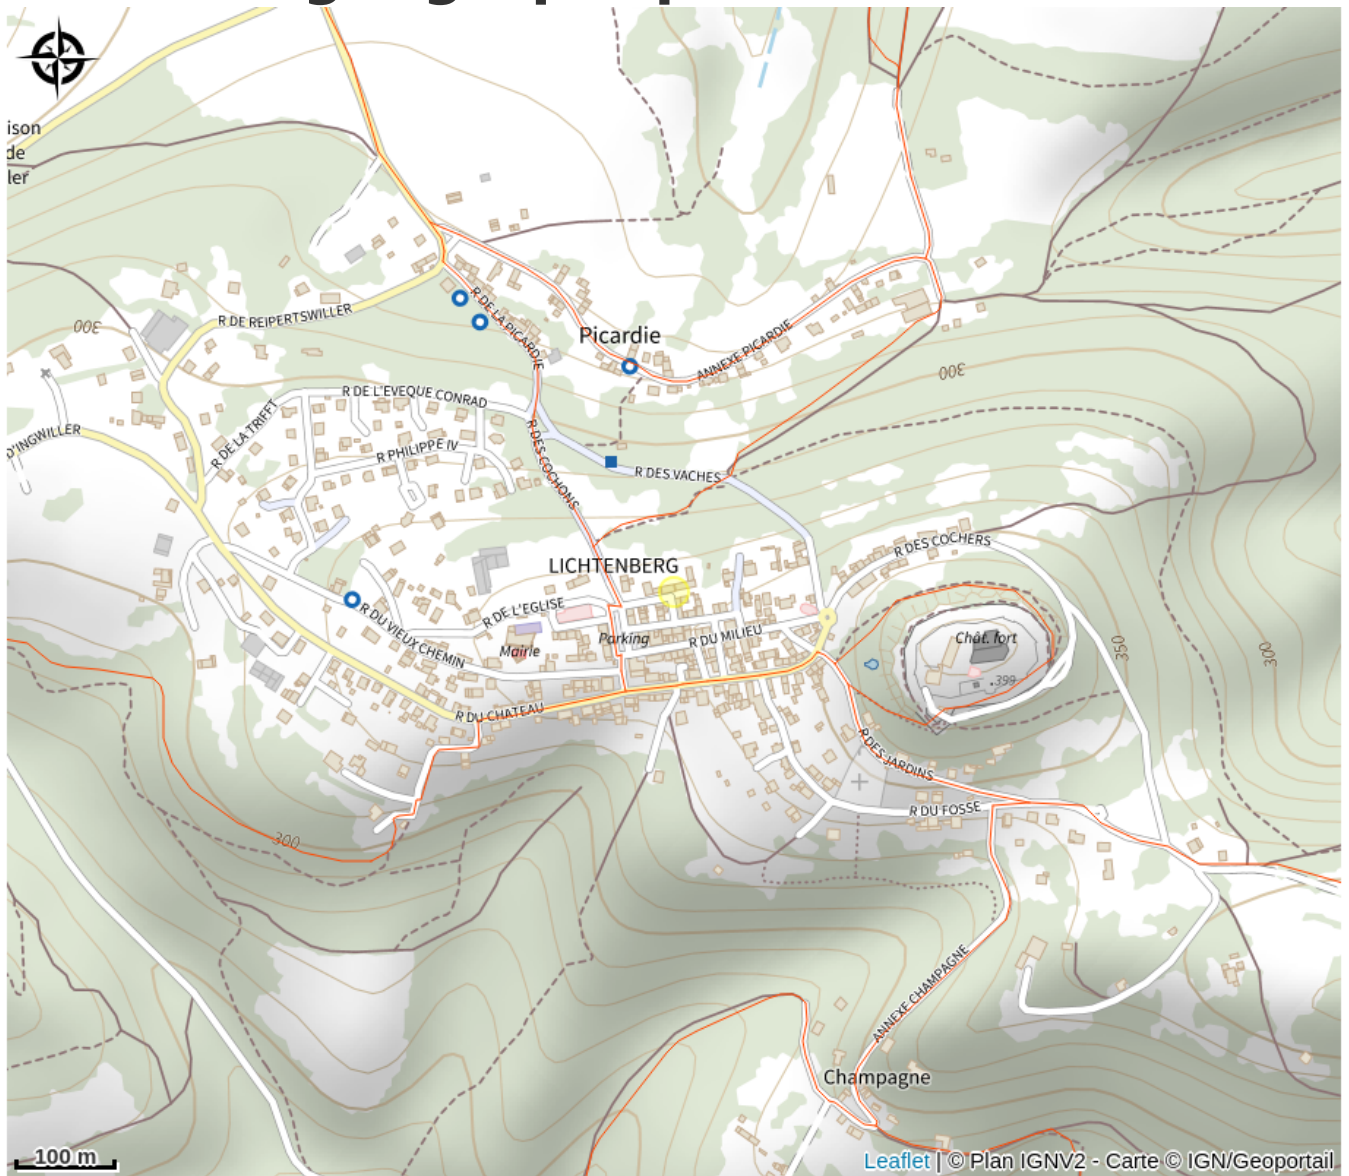

# Halte gourde - Gîte communal de Lichtenberg

Pays de la Petite Pierre

Crédit : Mairie de Lichtenberg

## Infos pratiques

Catégorie : Haltes Gourde

# Description

ROBINET EXTÉRIEUR :

situé à droite du panneau "Centre d'Accueil" au 7 rue du centre d'accueil

# Situation géographique