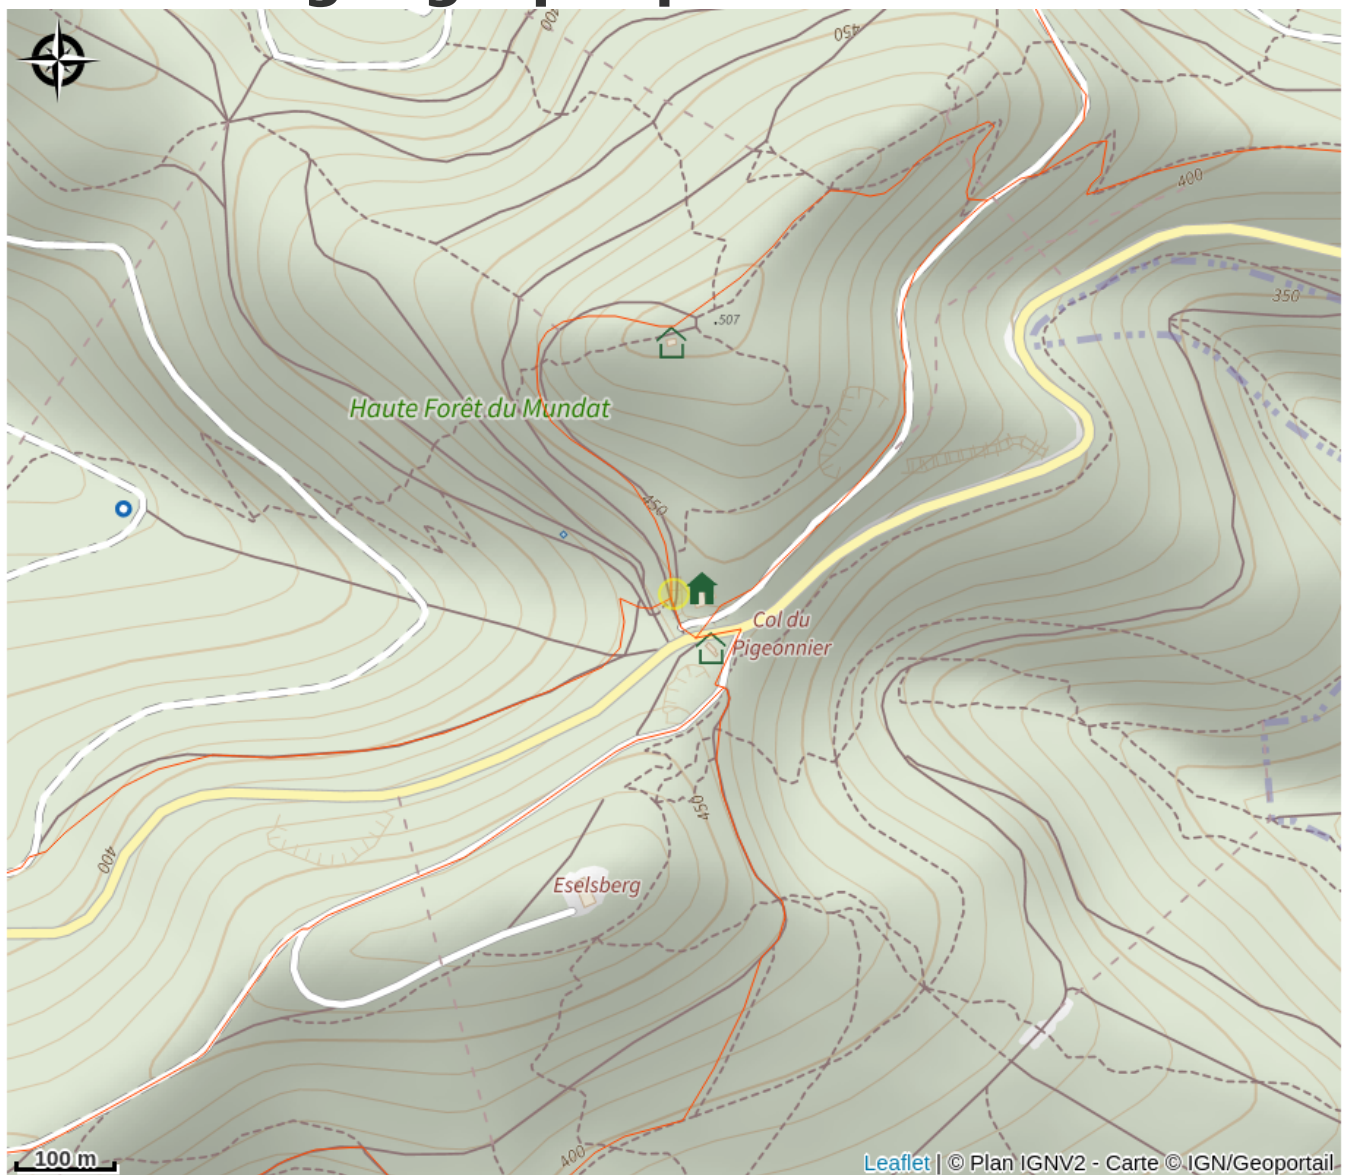

# Halte gourde - Refuge Club Vosgien Wissembourg

Alsace Verte

Crédit : © Wikimedia Commons

## Infos pratiques

Catégorie : Haltes Gourde

# Description

Au col du Pigeonnier, sur GR53 à l'intersection avec GR532 devant hangar refuge

# Situation géographique