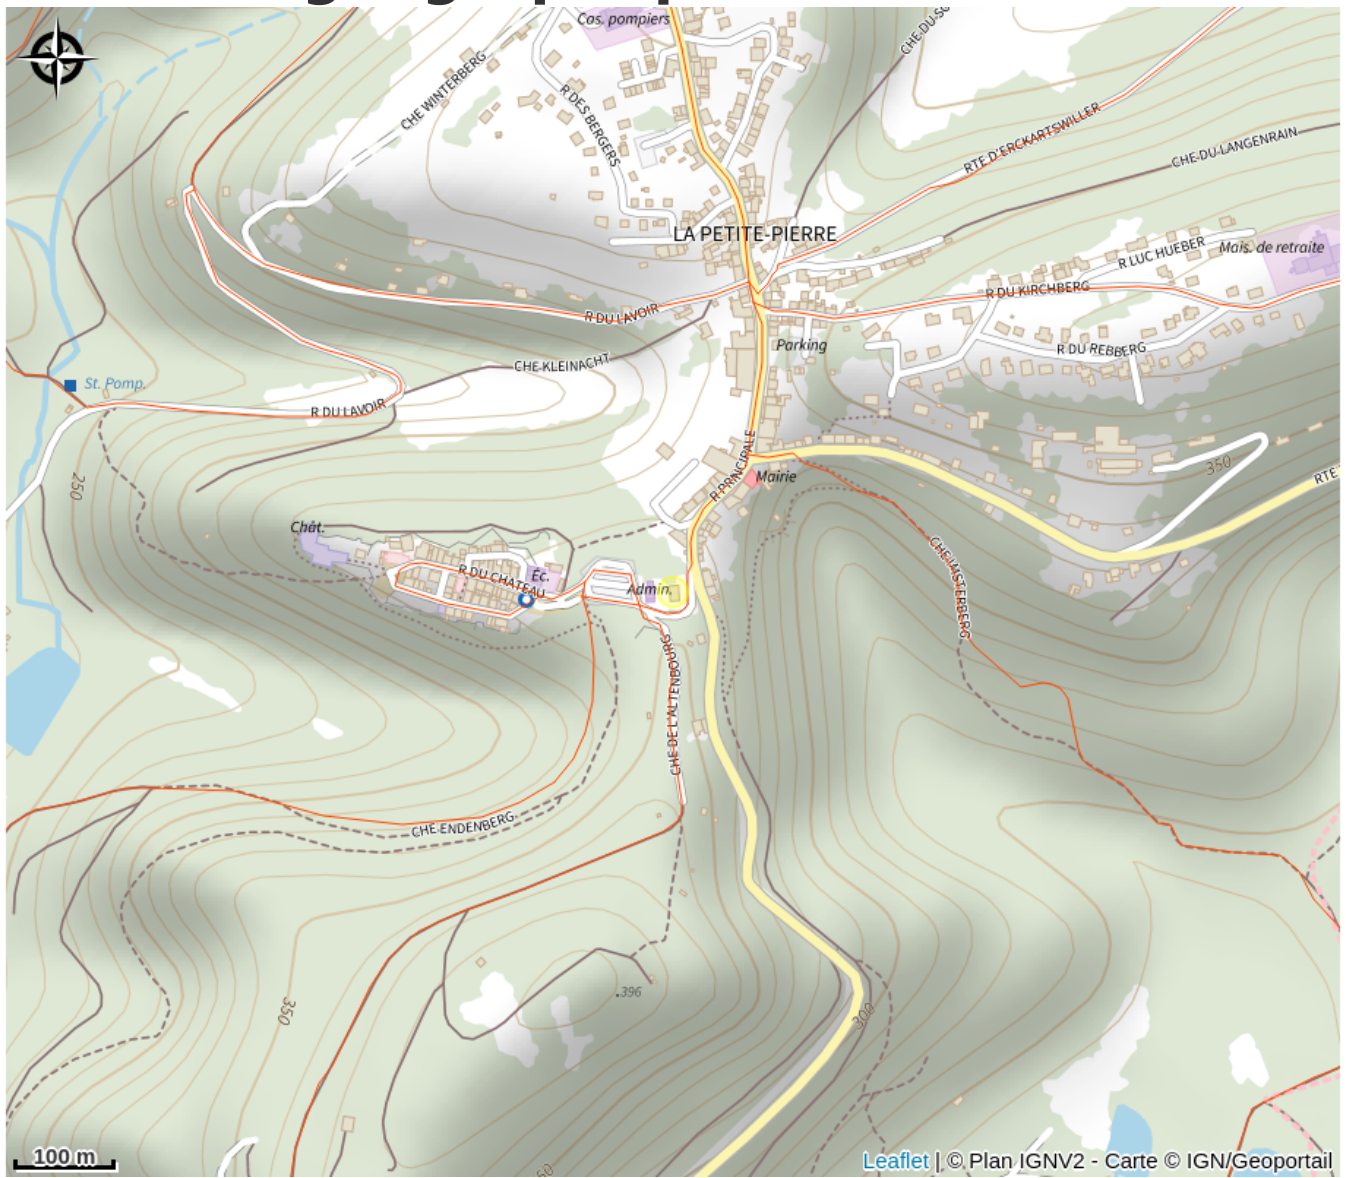

Halte gourde - Traces Vosges du Nord

Pays de la Petite Pierre

Crédit : (c)OThLPP

Infos pratiques

Catégorie : Haltes Gourde

Description

Horaires pouvant varier

Situation géographique

Toutes les informations pratiques

Contact

67290 La Petite Pierre

<http://www.tracesvdn.fr>